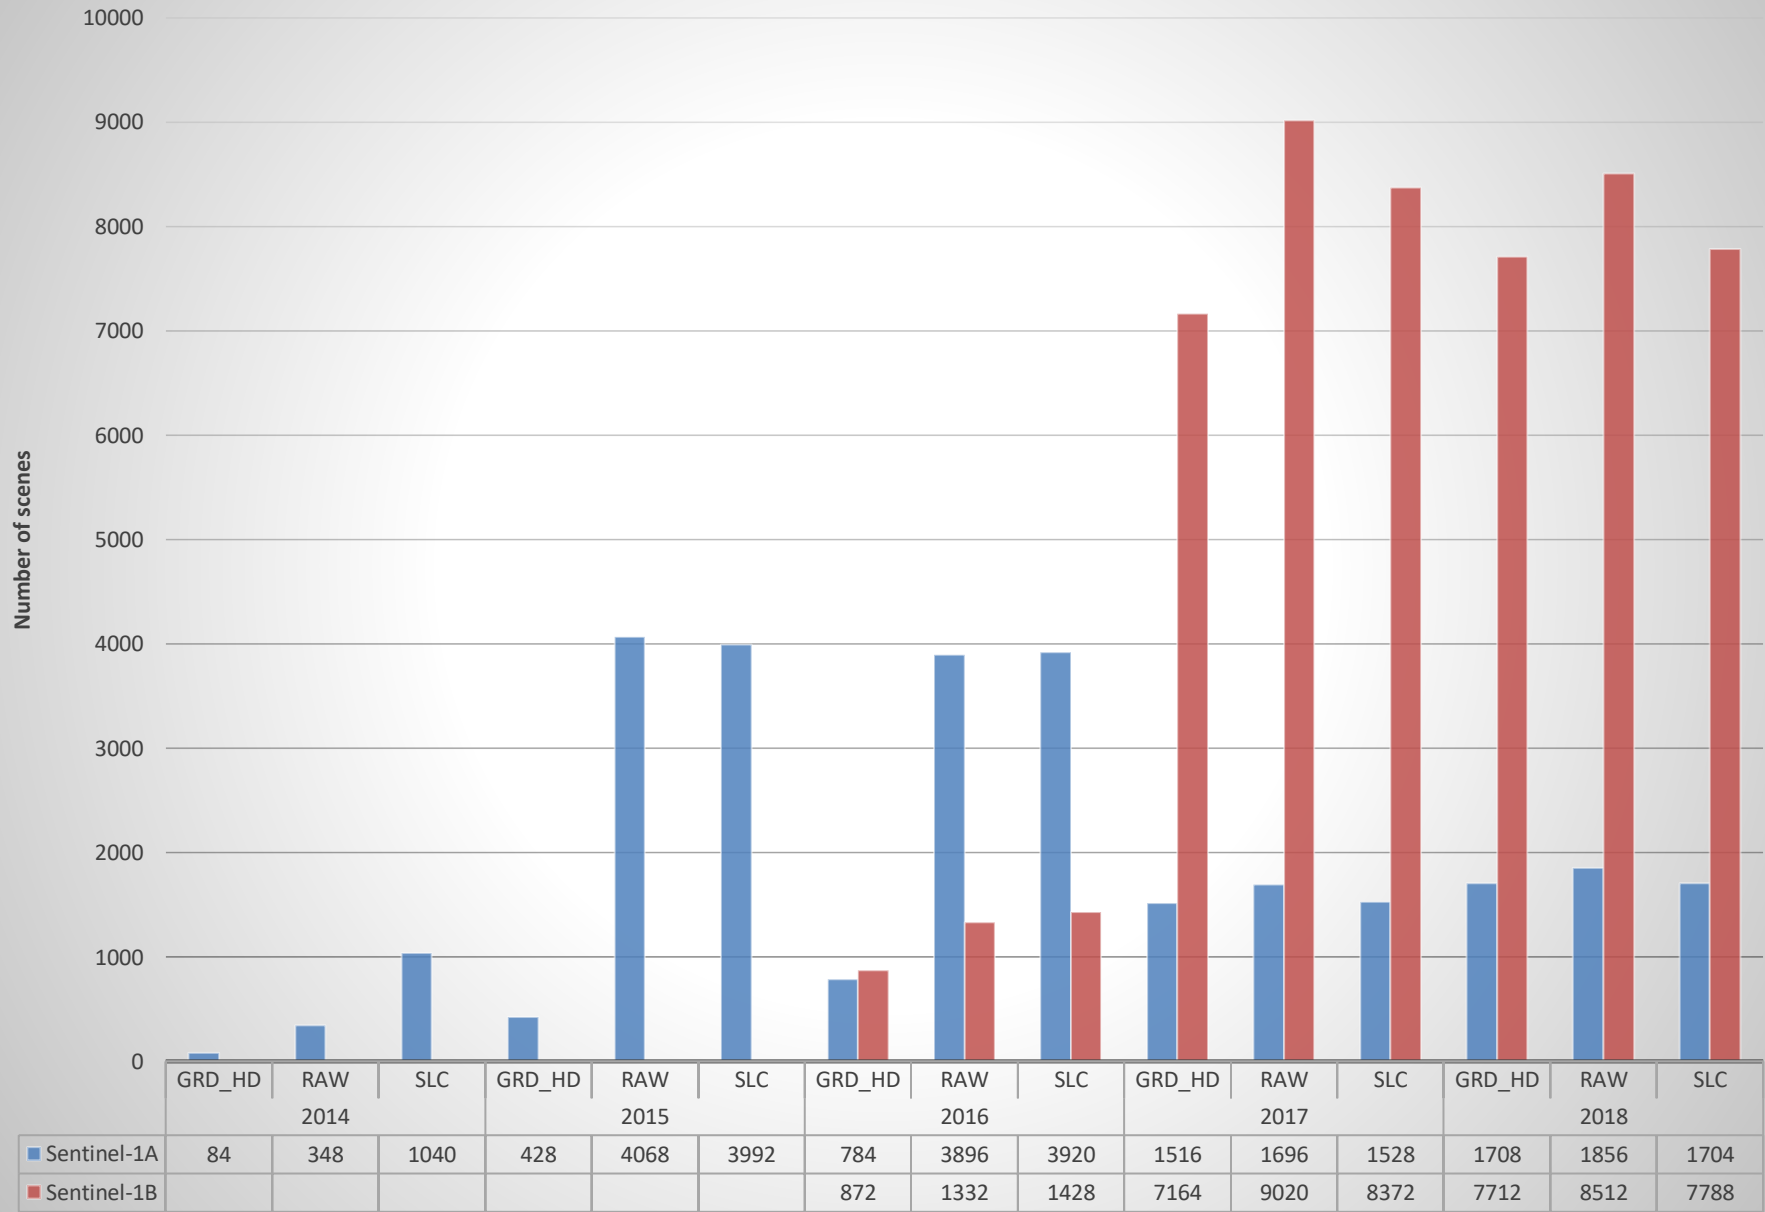

Sentinel-1 Coverage of Colombia

Count of Year		Mission		
Year	Processing Level	Sentinel-1A	Sentinel-1B	Grand Total
2014		1472		1472
	GRD_HD	84		84
	RAW	348		348
	SLC	1040		1040
2015		8488		8488
	GRD_HD	428		428
	RAW	4068		4068
	SLC	3992		3992
2016		8600	3632	12232
	GRD_HD	784	872	1656
	RAW	3896	1332	5228
	SLC	3920	1428	5348
2017		4740	24556	29296
	GRD_HD	1516	7164	8680
	RAW	1696	9020	10716
	SLC	1528	8372	9900
2018		5268	24012	29280
	GRD_HD	1708	7712	9420
	RAW	1856	8512	10368
	SLC	1704	7788	9492
Grand Total		28568	52200	80768