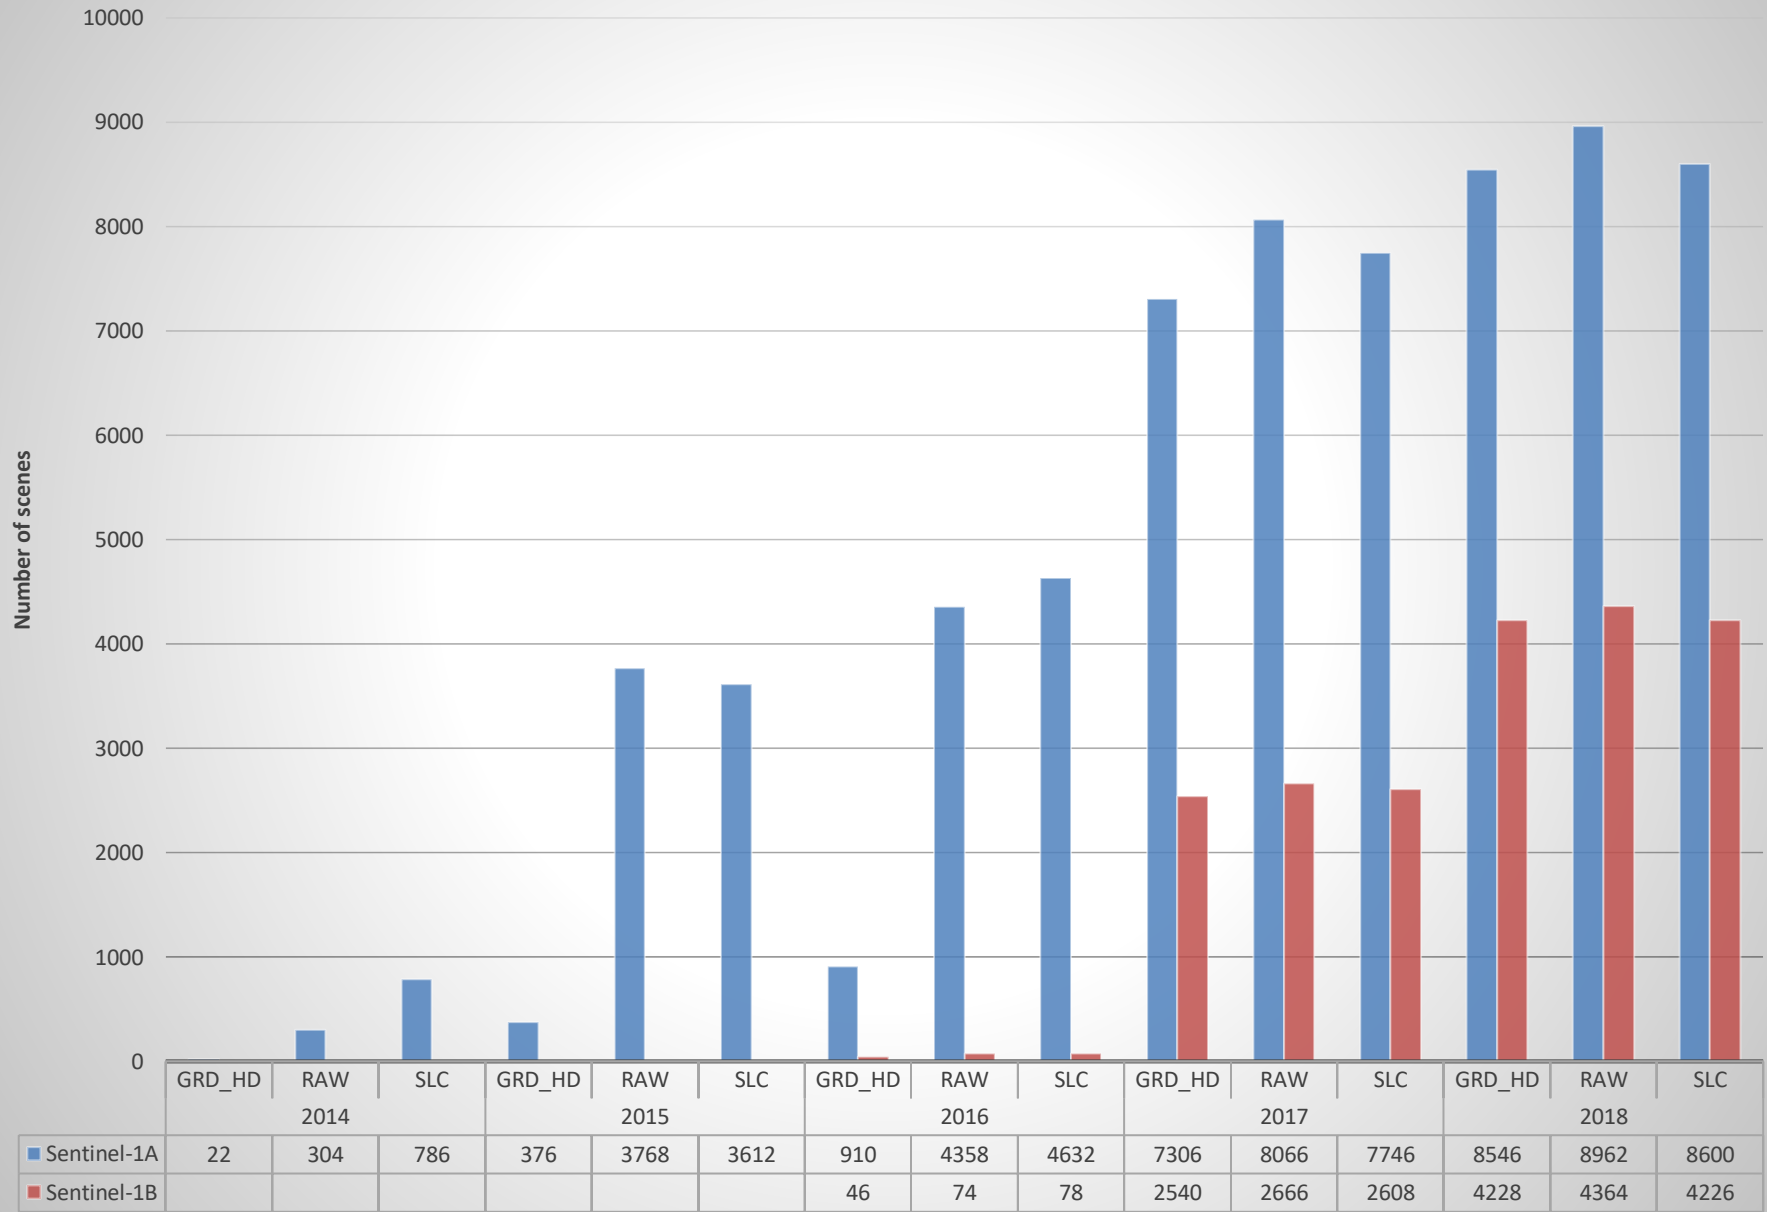

Sentinel-1 Coverage of Mexico

Count of Year		Mission		
Year	Processing Level	Sentinel-1A	Sentinel-1B	Grand Total
2014		1112		1112
	GRD_HD	22		22
	RAW	304		304
	SLC	786		786
2015		7756		7756
	GRD_HD	376		376
	RAW	3768		3768
	SLC	3612		3612
2016		9900	198	10098
	GRD_HD	910	46	956
	RAW	4358	74	4432
	SLC	4632	78	4710
2017		23118	7814	30932
	GRD_HD	7306	2540	9846
	RAW	8066	2666	10732
	SLC	7746	2608	10354
2018		26108	12818	38926
	GRD_HD	8546	4228	12774
	RAW	8962	4364	13326
	SLC	8600	4226	12826
Grand Total		67994	20830	88824