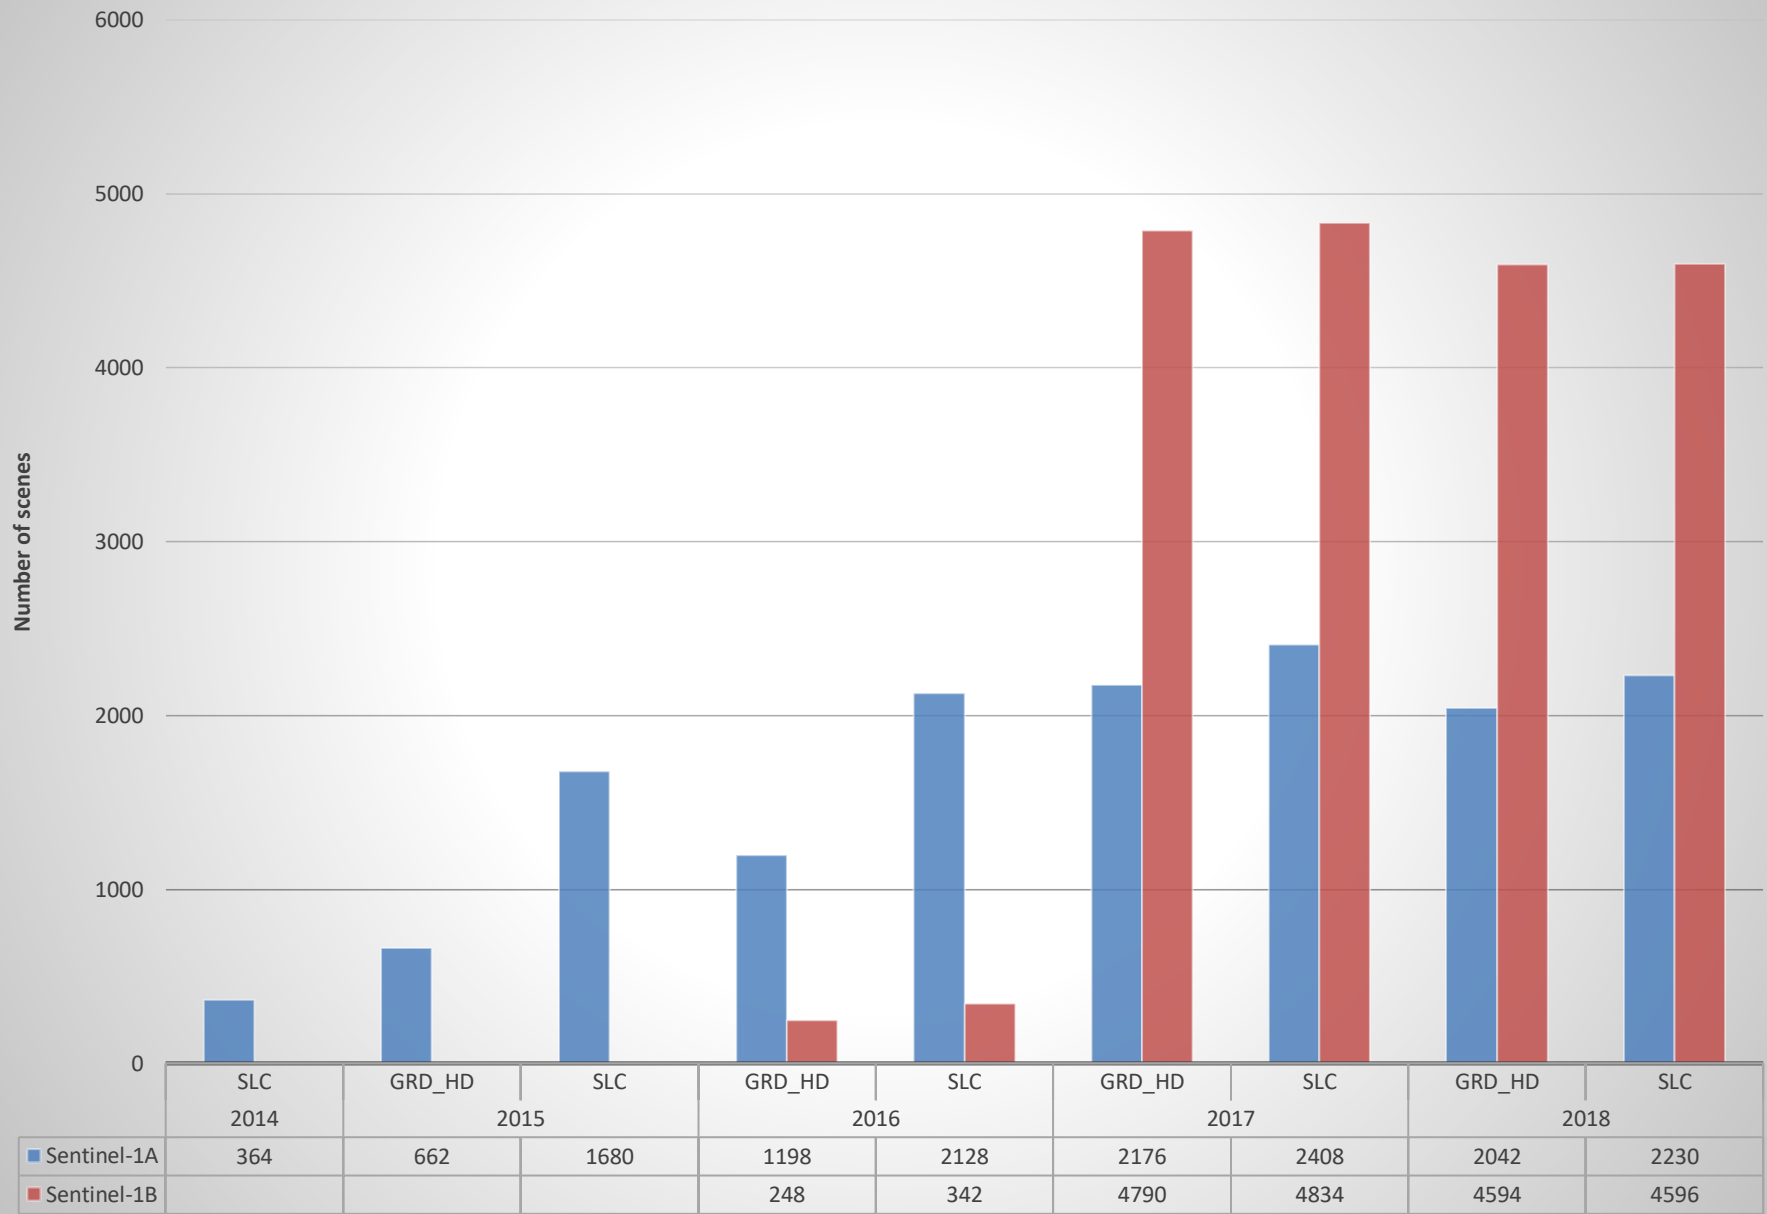

Sentinel-1 Coverage of Mongolia

Count of Year		Mission		
Year	Processing Level	Sentinel-1A	Sentinel-1B	Grand Total
2014		364		364
	SLC	364		364
2015		2342		2342
	GRD_HD	662		662
	SLC	1680		1680
2016		3326	590	3916
	GRD_HD	1198	248	1446
	SLC	2128	342	2470
2017		4584	9624	14208
	GRD_HD	2176	4790	6966
	SLC	2408	4834	7242
2018		4272	9190	13462
	GRD_HD	2042	4594	6636
	SLC	2230	4596	6826
Grand Total		14888	19404	34292