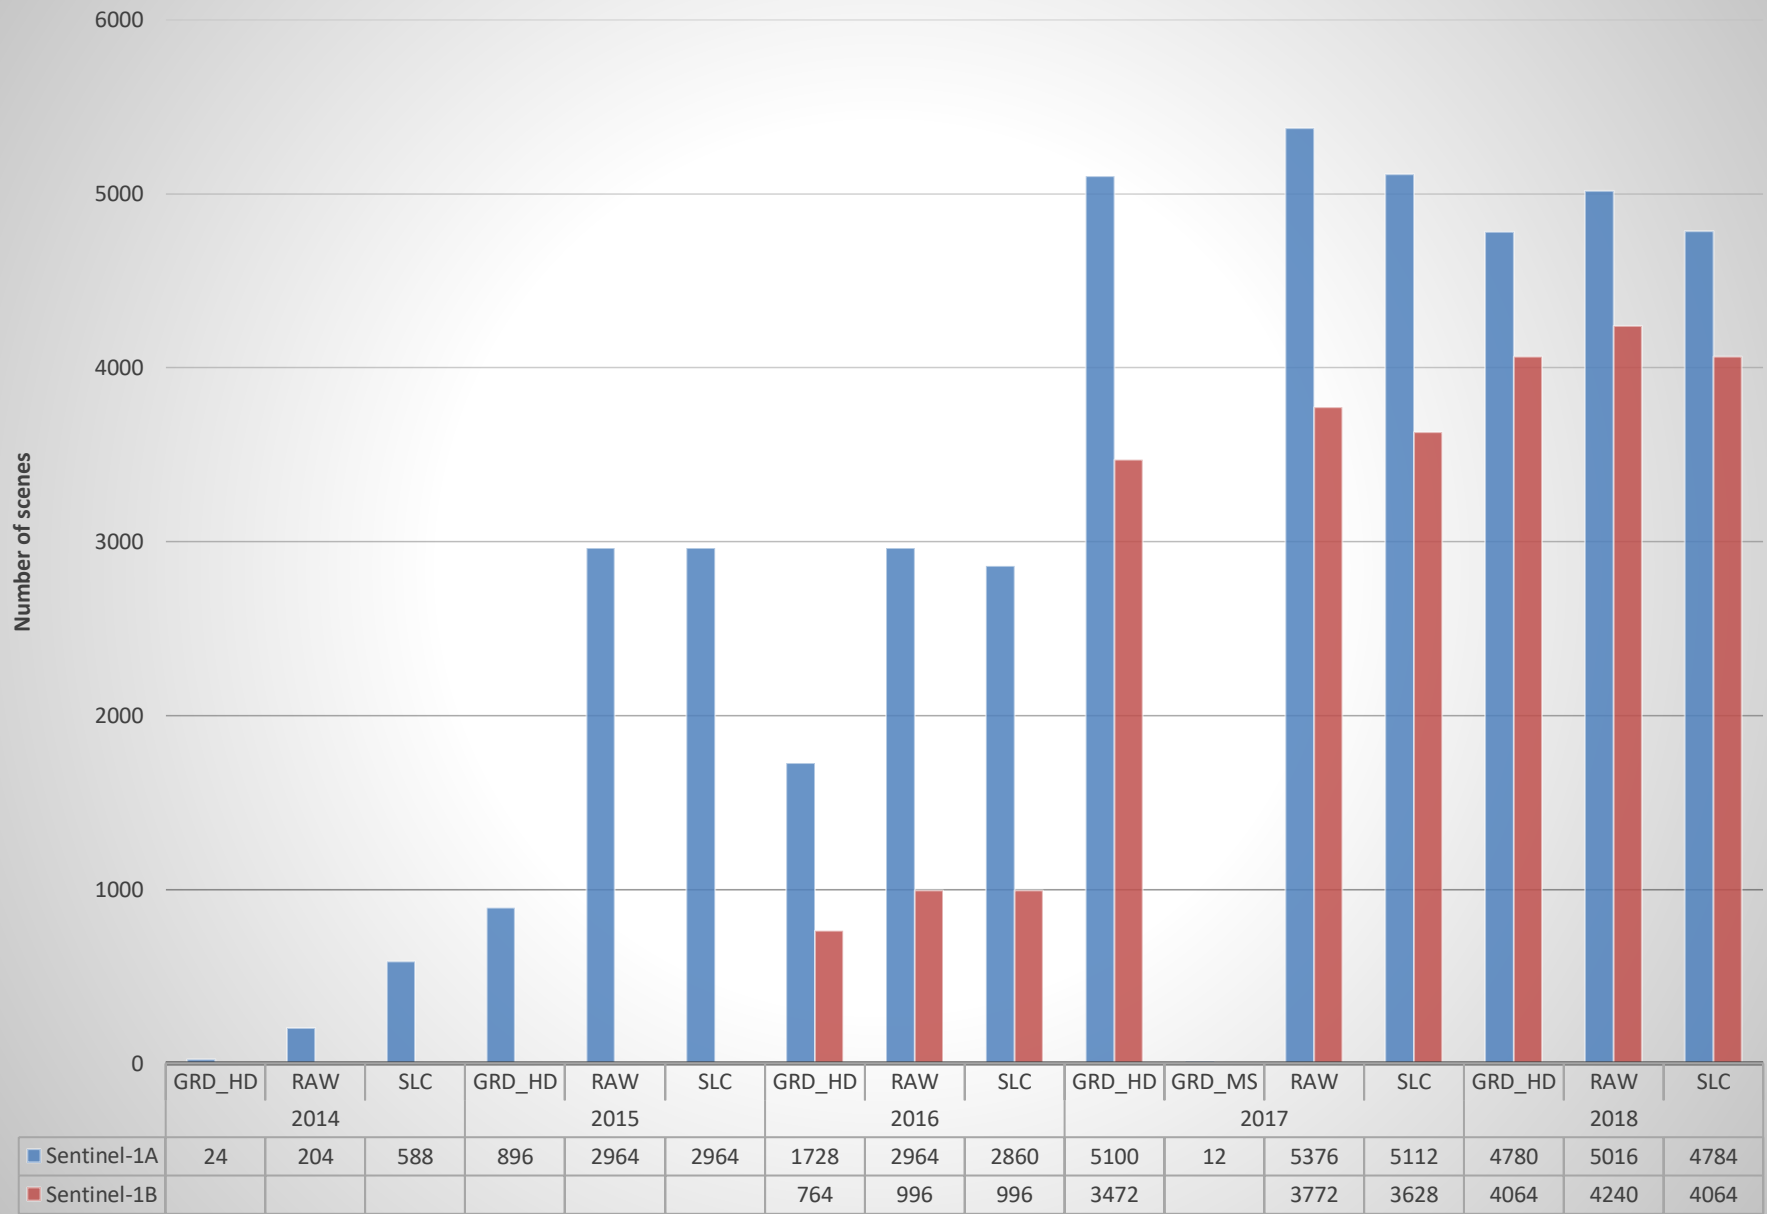

Sentinel-1 Coverage of Mozambique

Count of Year Year	Processing Level	Mission		Grand Total
		Sentinel-1A	Sentinel-1B	
2014		816		816
	GRD_HD	24		24
	RAW	204		204
	SLC	588		588
2015		6824		6824
	GRD_HD	896		896
	RAW	2964		2964
	SLC	2964		2964
2016		7552	2756	10308
	GRD_HD	1728	764	2492
	RAW	2964	996	3960
	SLC	2860	996	3856
2017		15600	10872	26472
	GRD_HD	5100	3472	8572
	GRD_MS	12		12
	RAW	5376	3772	9148
	SLC	5112	3628	8740
2018		14580	12368	26948
	GRD_HD	4780	4064	8844
	RAW	5016	4240	9256
	SLC	4784	4064	8848
Grand Total		45372	25996	71368