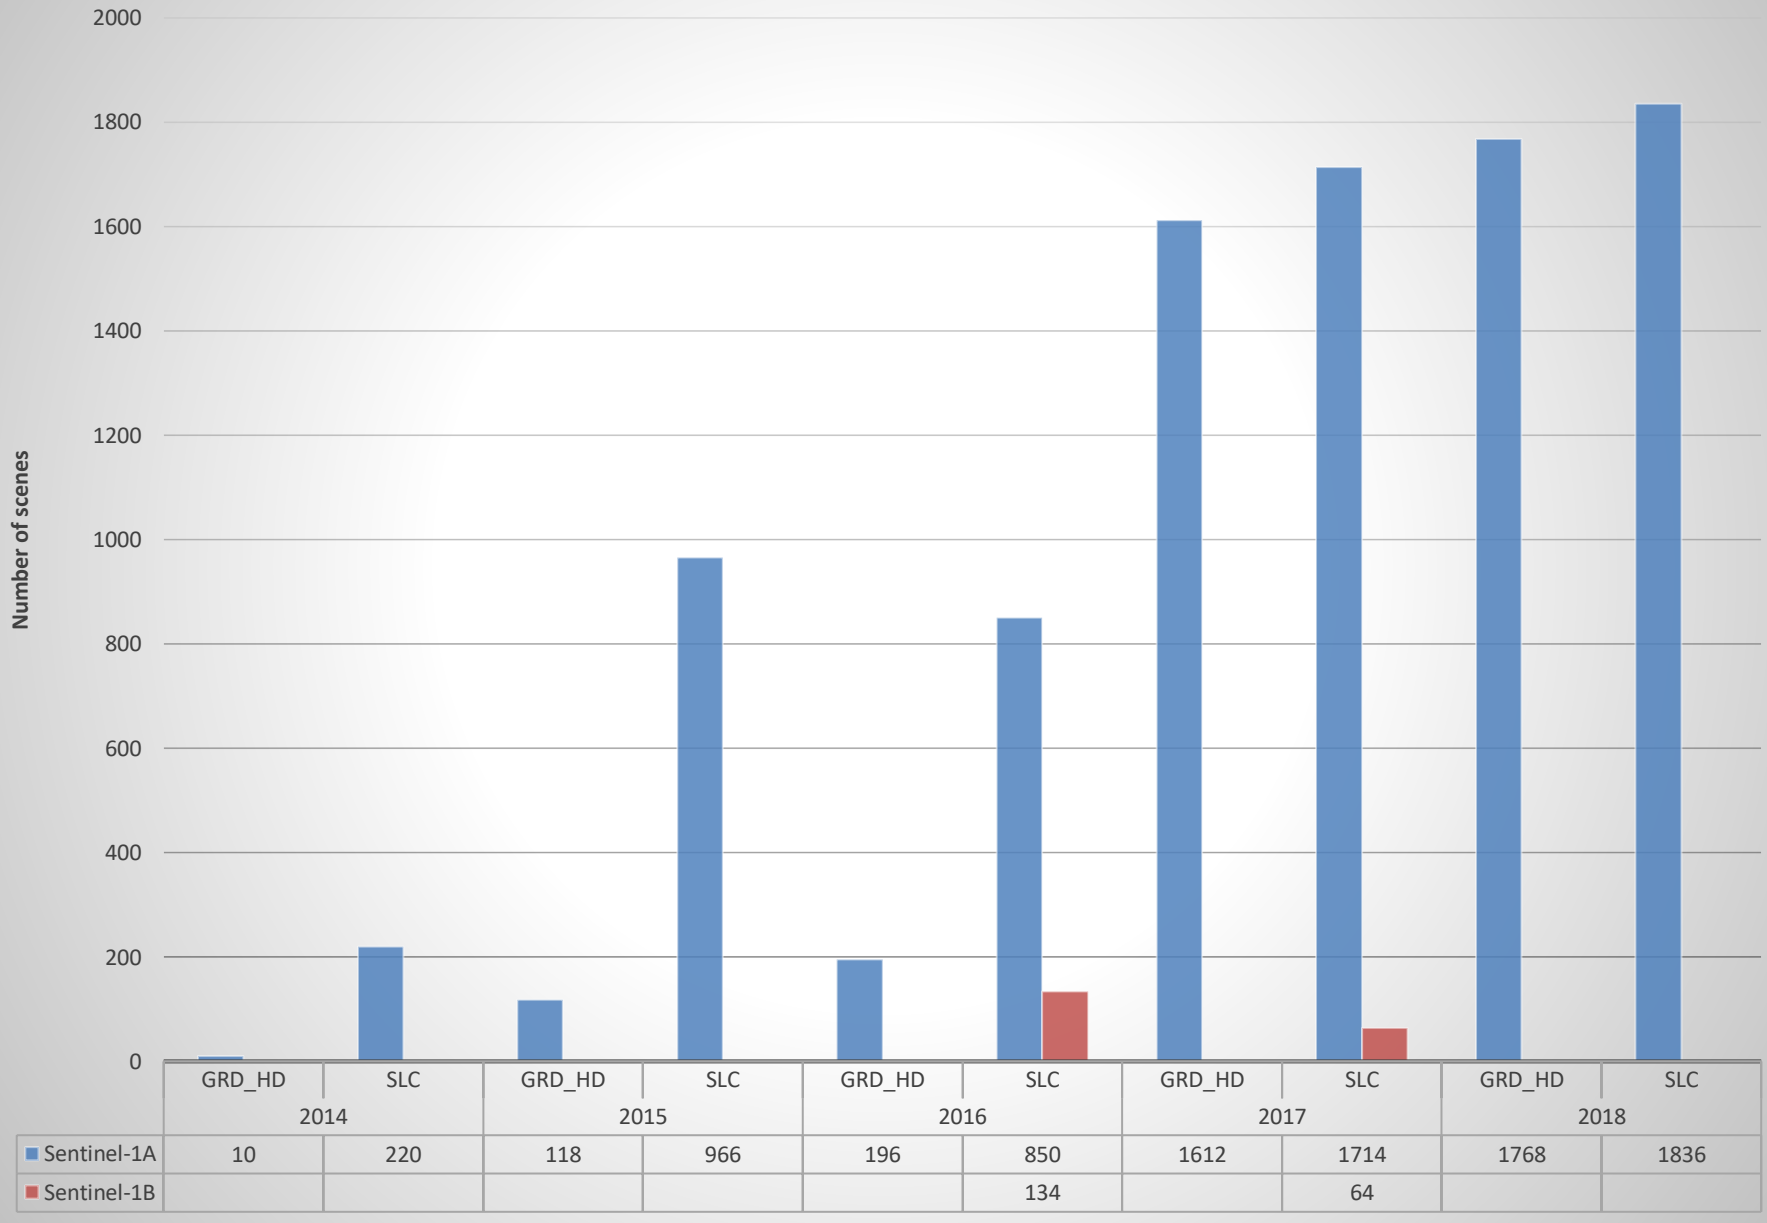

# Sentinel-1 Coverage of Nepal

Count of Year		Mission		
Year	Processing Level	Sentinel-1A	Sentinel-1B	Grand Total
<b>2014</b>		<b>230</b>		<b>230</b>
	GRD_HD	10		10
	SLC	220		220
<b>2015</b>		<b>1084</b>		<b>1084</b>
	GRD_HD	118		118
	SLC	966		966
<b>2016</b>		<b>1046</b>	<b>134</b>	<b>1180</b>
	GRD_HD	196		196
	SLC	850	134	984
<b>2017</b>		<b>3326</b>	<b>64</b>	<b>3390</b>
	GRD_HD	1612		1612
	SLC	1714	64	1778
<b>2018</b>		<b>3604</b>		<b>3604</b>
	GRD_HD	1768		1768
	SLC	1836		1836
<b>Grand Total</b>		<b>9290</b>	<b>198</b>	<b>9488</b>