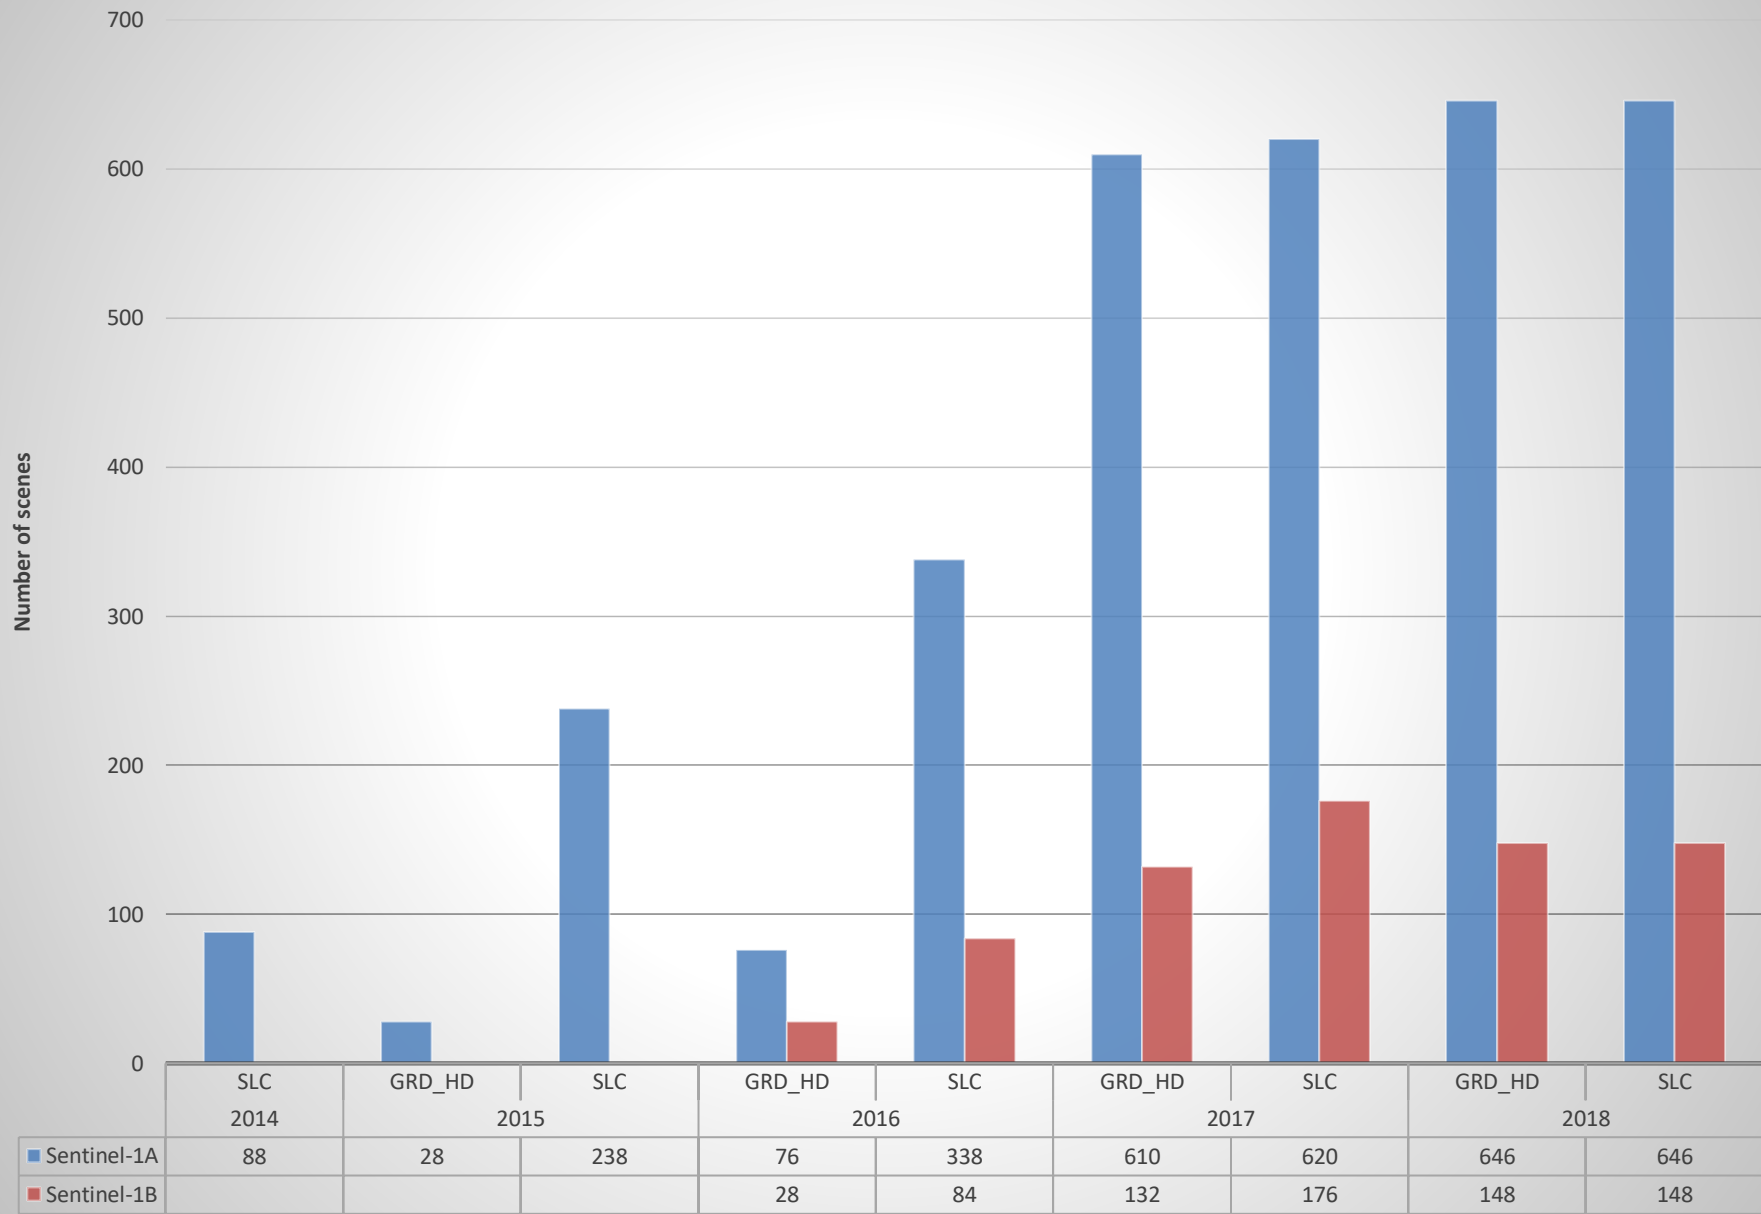

Sentinel-1 Coverage of Panama

Count of Year		Mission		
Year	Processing Level	Sentinel-1A	Sentinel-1B	Grand Total
2014		88		88
	SLC	88		88
2015		266		266
	GRD_HD	28		28
	SLC	238		238
2016		414	112	526
	GRD_HD	76	28	104
	SLC	338	84	422
2017		1230	308	1538
	GRD_HD	610	132	742
	SLC	620	176	796
2018		1292	296	1588
	GRD_HD	646	148	794
	SLC	646	148	794
Grand Total		3290	716	4006