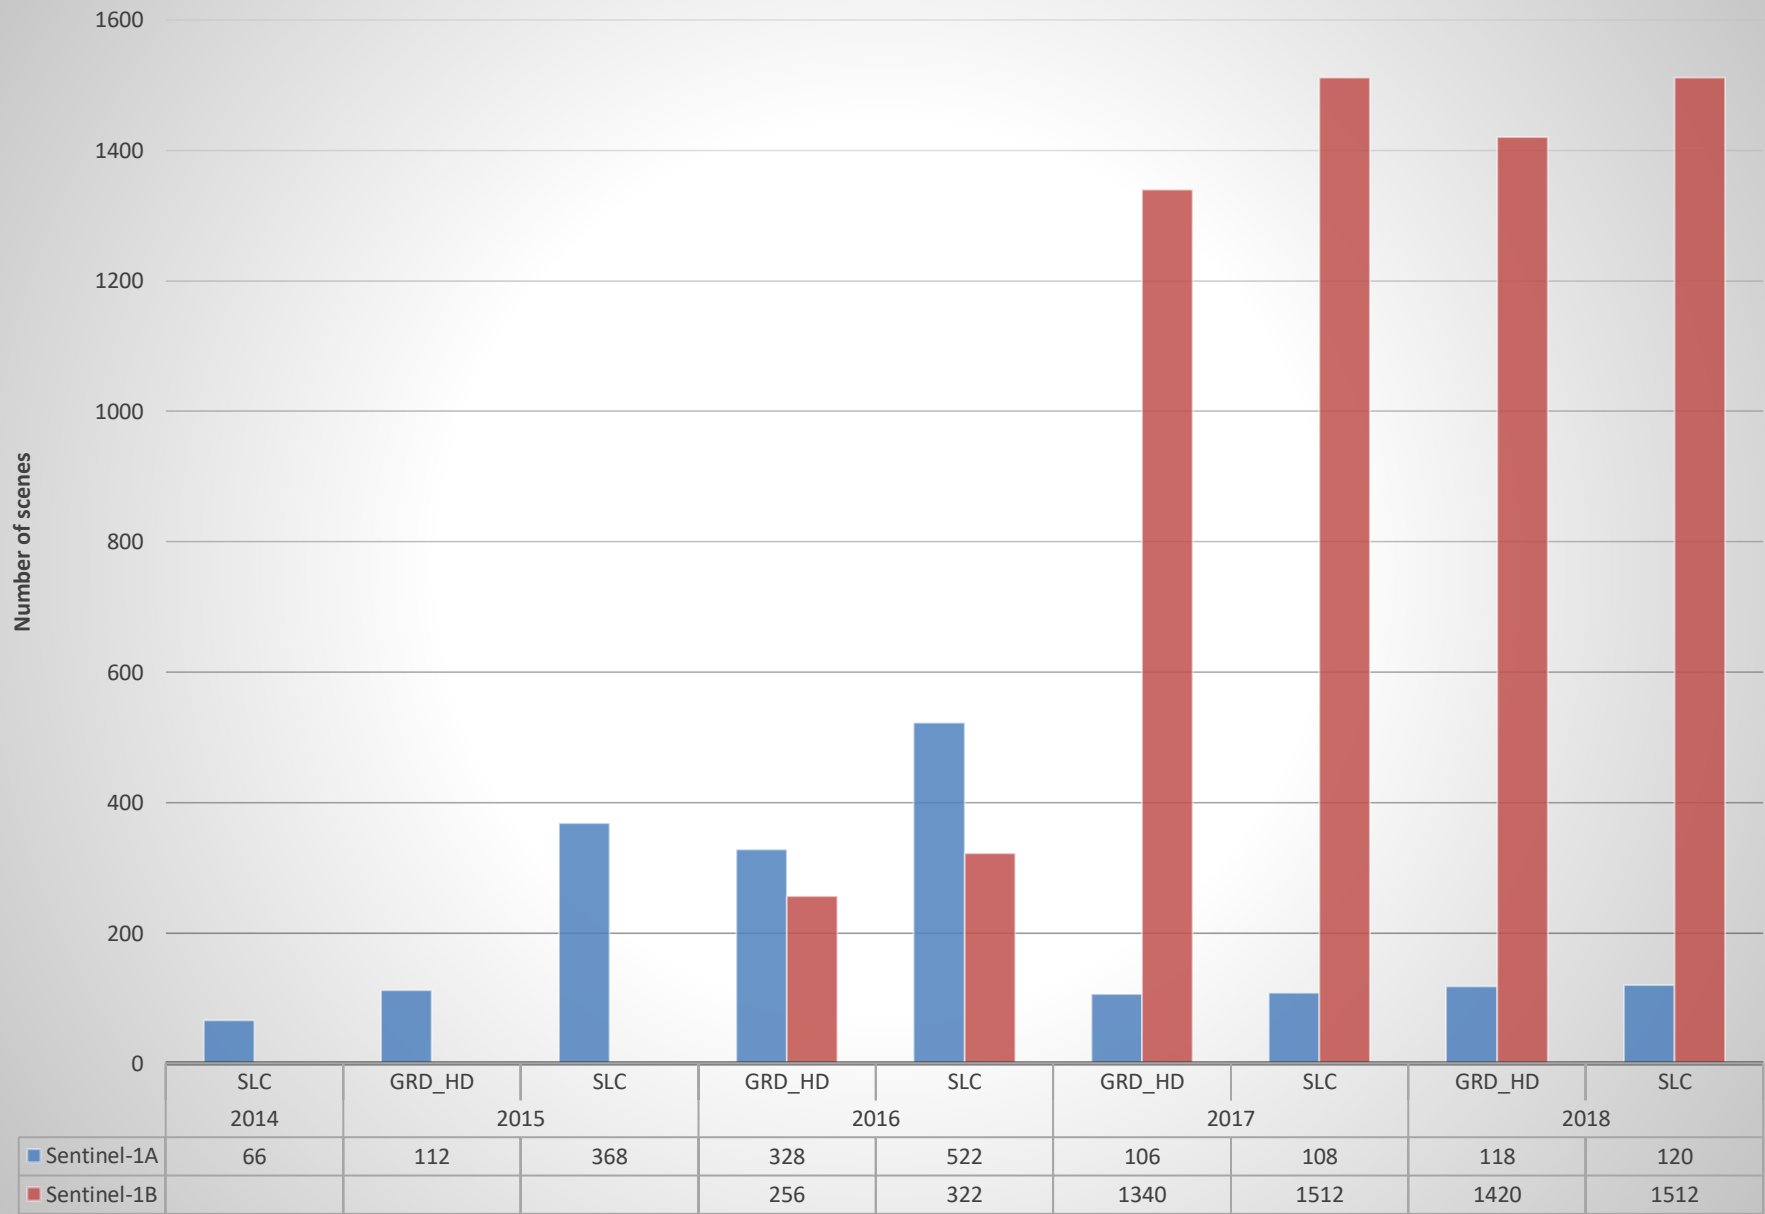

Sentinel-1 Coverage of Paraguay

Count of Year		Mission		
Year	Processing Level	Sentinel-1A	Sentinel-1B	Grand Total
2014		66		66
	SLC	66		66
2015		480		480
	GRD_HD	112		112
	SLC	368		368
2016		850	578	1428
	GRD_HD	328	256	584
	SLC	522	322	844
2017		214	2852	3066
	GRD_HD	106	1340	1446
	SLC	108	1512	1620
2018		238	2932	3170
	GRD_HD	118	1420	1538
	SLC	120	1512	1632
Grand Total		1848	6362	8210