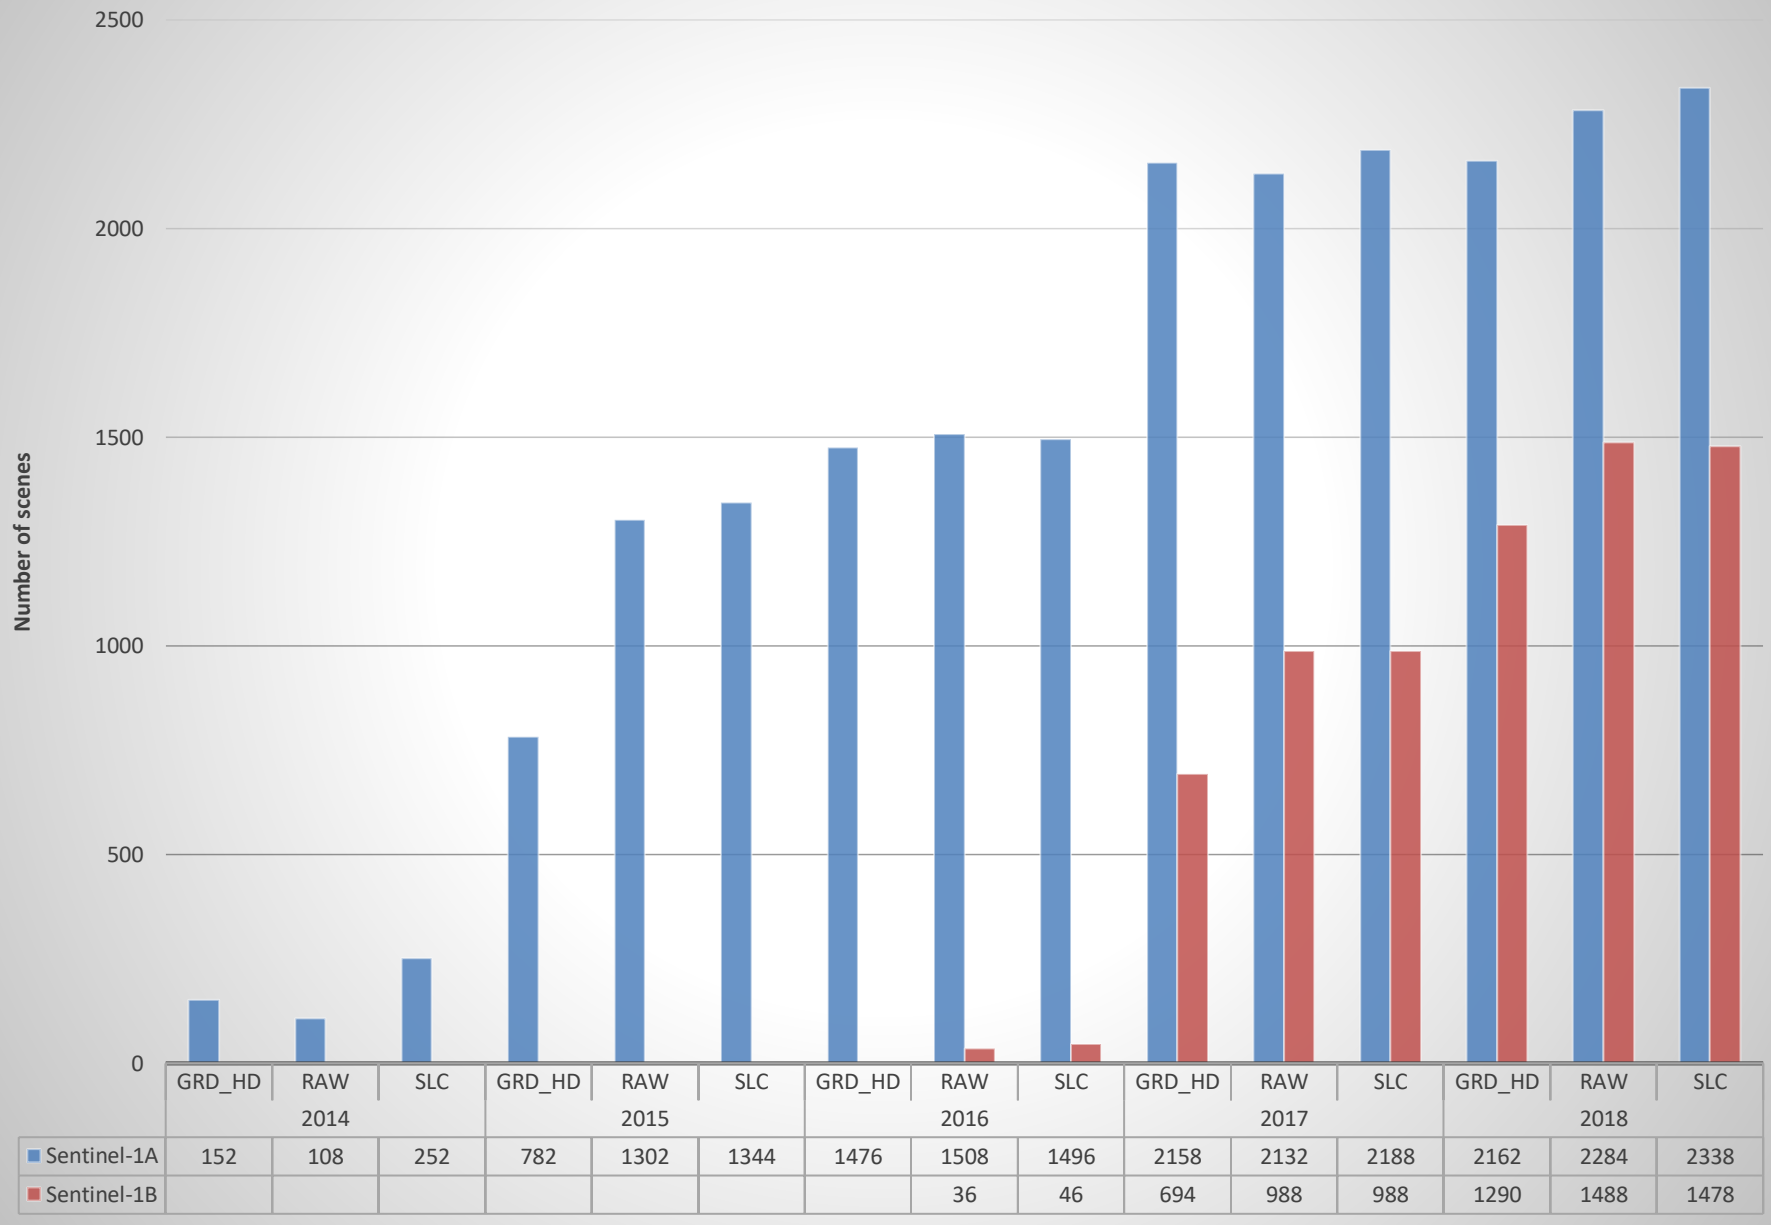

Sentinel-1 Coverage of Philippines

Count of Year		Mission		
Year	Processing Level	Sentinel-1A	Sentinel-1B	Grand Total
2014		512		512
	GRD_HD	152		152
	RAW	108		108
	SLC	252		252
2015		3428		3428
	GRD_HD	782		782
	RAW	1302		1302
	SLC	1344		1344
2016		4480	82	4562
	GRD_HD	1476		1476
	RAW	1508	36	1544
	SLC	1496	46	1542
2017		6478	2670	9148
	GRD_HD	2158	694	2852
	RAW	2132	988	3120
	SLC	2188	988	3176
2018		6784	4256	11040
	GRD_HD	2162	1290	3452
	RAW	2284	1488	3772
	SLC	2338	1478	3816
Grand Total		21682	7008	28690