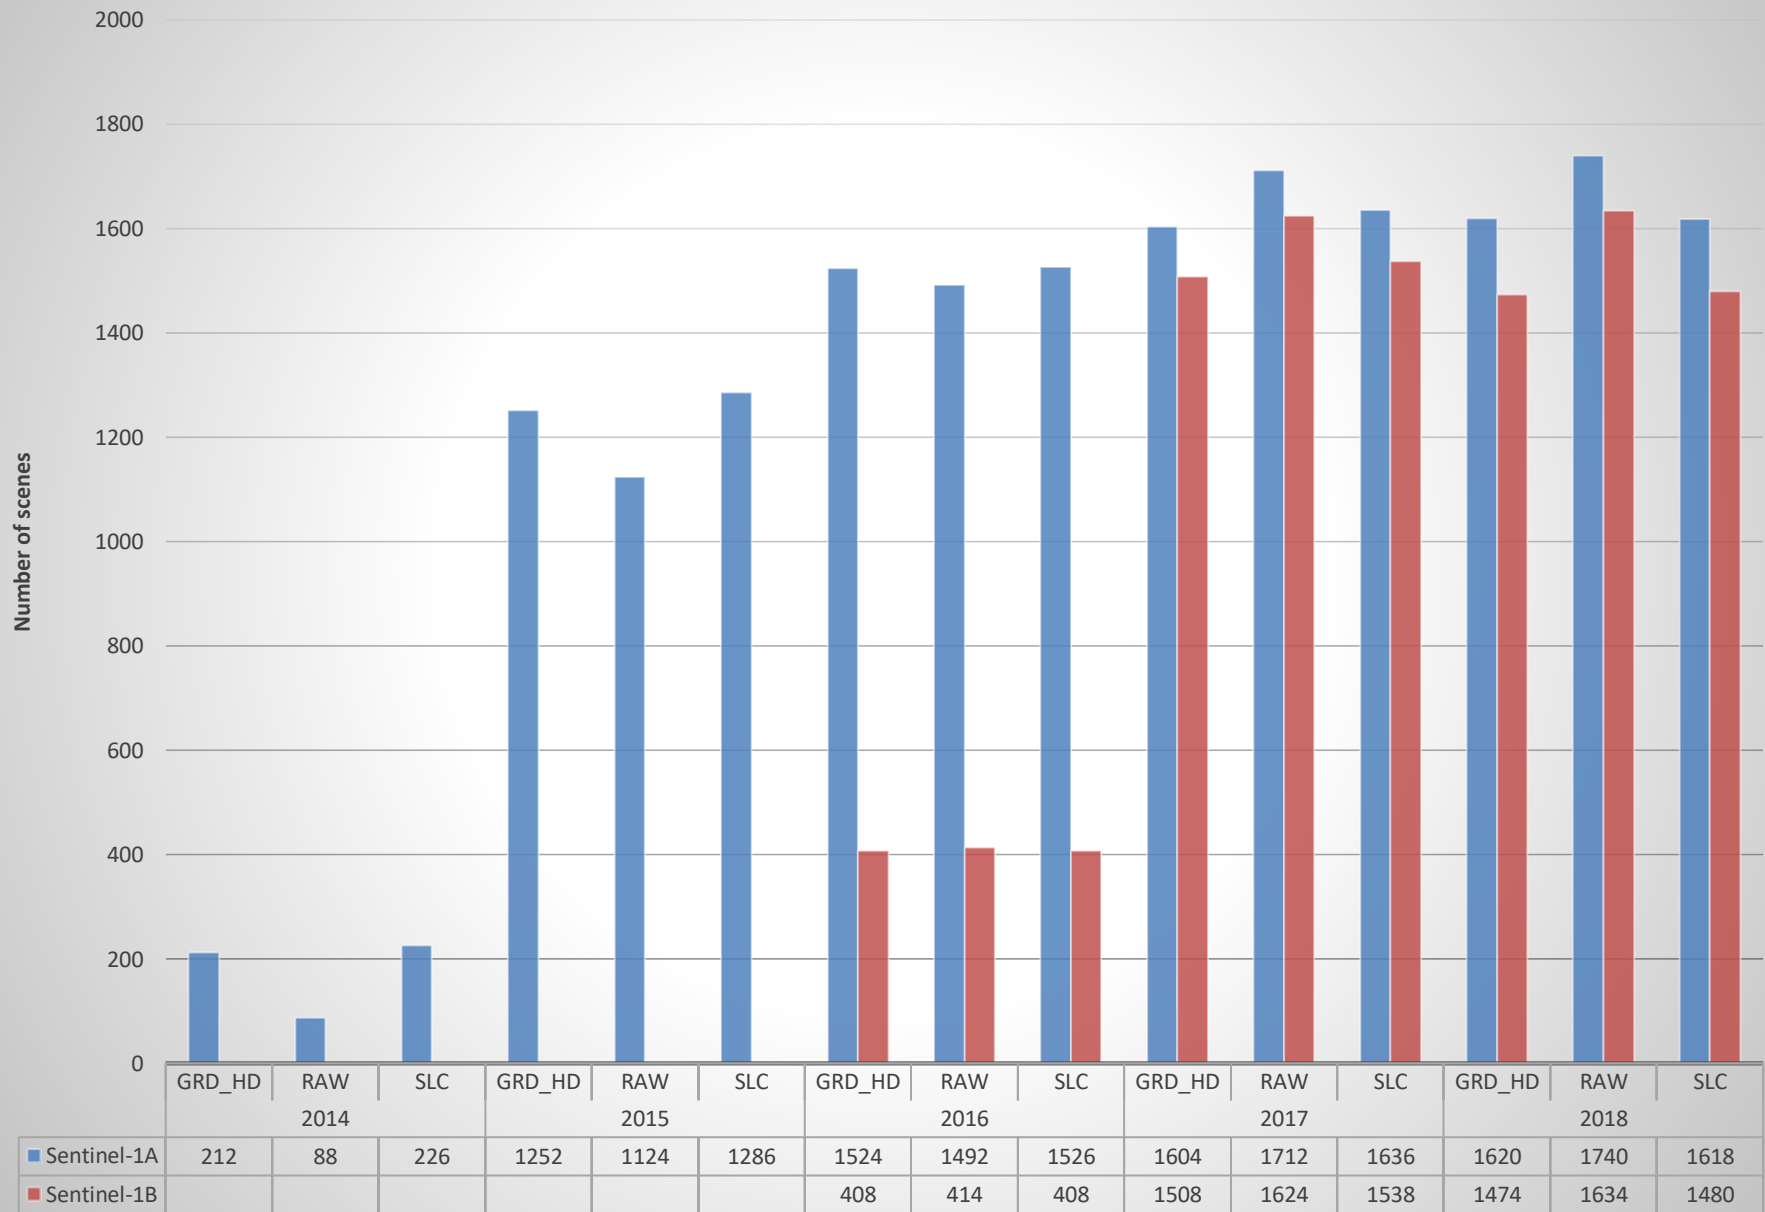

## Sentinel-1 Coverage of Tunisia

Count of Year		Mission		
Year	Processing Level	Sentinel-1A	Sentinel-1B	Grand Total
<b>2014</b>		<b>526</b>		<b>526</b>
	GRD_HD	212		212
	RAW	88		88
	SLC	226		226
<b>2015</b>		<b>3662</b>		<b>3662</b>
	GRD_HD	1252		1252
	RAW	1124		1124
	SLC	1286		1286
<b>2016</b>		<b>4542</b>	<b>1230</b>	<b>5772</b>
	GRD_HD	1524	408	1932
	RAW	1492	414	1906
	SLC	1526	408	1934
<b>2017</b>		<b>4952</b>	<b>4670</b>	<b>9622</b>
	GRD_HD	1604	1508	3112
	RAW	1712	1624	3336
	SLC	1636	1538	3174
<b>2018</b>		<b>4978</b>	<b>4588</b>	<b>9566</b>
	GRD_HD	1620	1474	3094
	RAW	1740	1634	3374
	SLC	1618	1480	3098
<b>Grand Total</b>		<b>18660</b>	<b>10488</b>	<b>29148</b>