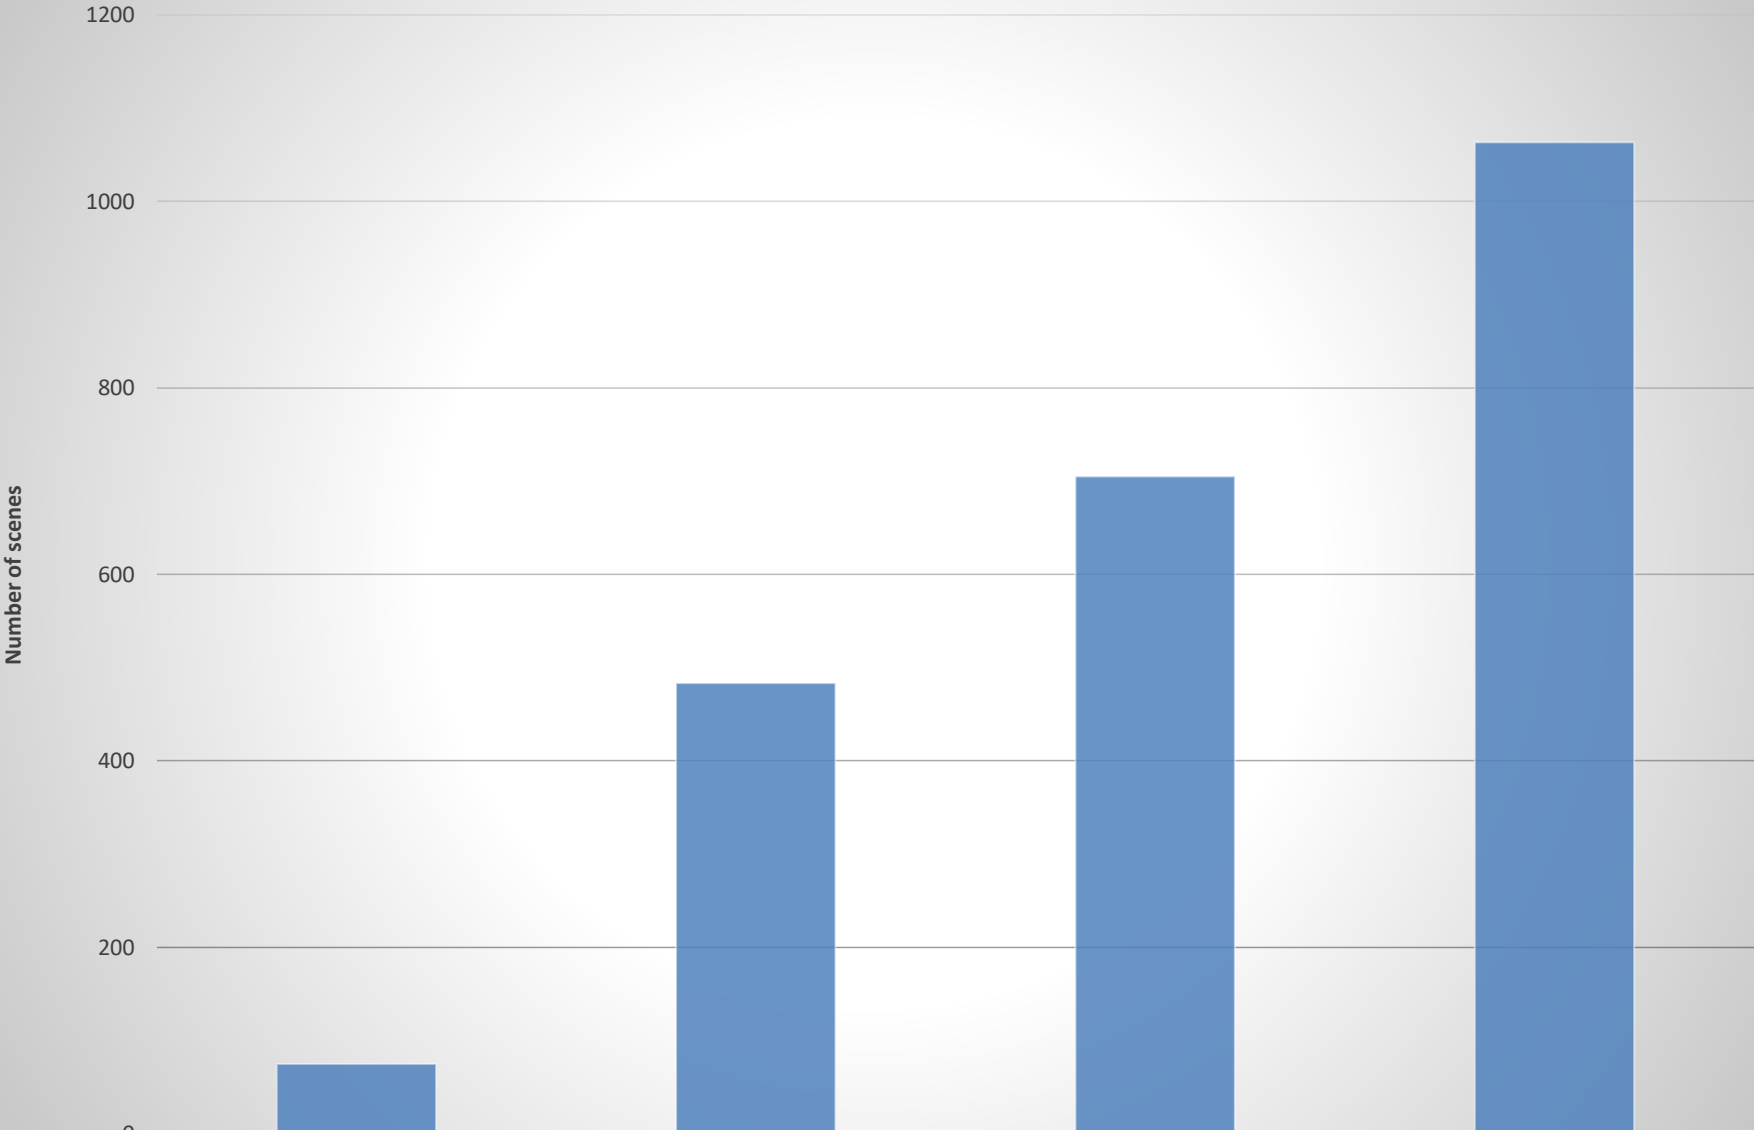

<b>Total Acquired</b>	<b>Mission</b>	
<b>Year</b>	<b>Sentinel-2A</b>	<b>Grand Total</b>
2015	75	75
2016	483	483
2017	705	705
2018	1063	1063
<b>Grand Total</b>	<b>2326</b>	<b>2326</b>

# All Sentinel-2 scenes of Burundi

■ Sentinel-2A

2015

75

2016

483

2017

705