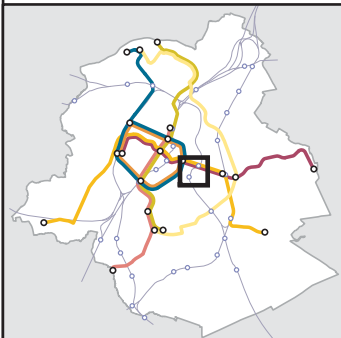

- M Schuman GO
- 1 5 B 12 21 22 36 60 79
- 134 136
- Nerviens / Nerviers
- 22 27 36
- E

Voir détail sur la fiche d'accessibilité
For further details see overleaf

Légende - Key

- ○ ○ Itinéraire cyclable
  Cycle route
- Parking vélos
  Cycle park
- Parking auto
  Car park
- Taxis
- Cambio - Voiture Partagée
  Cambio - Carsharing
- Villo!
- Points de vente
  Sales points

bruxellesmobilité
mobiëlbrussel

Cartographie STIB-DOT
Cartografy STIB-DOT

n°004c Edition - 2014.09
Réseau 01.09.2014 Network