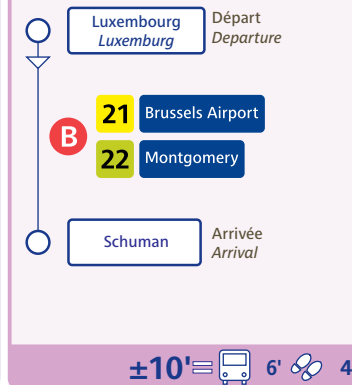

n°004c Edition - 2014.09  
Réseau 01.09.2014 Network

Jonction ferroviaire Nord-Midi / North-South railway connection

Depuis From **Bruxelles-Midi**  
**Brussel-Zuid**

Depuis From **Bruxelles-Central**  
**Brussel-Centraal**

Depuis From **Bruxelles-Luxembourg**  
**Brussel-Luxemburg**

Depuis From **Brussels Airport**

Depuis From **Trône**  
**Troon**

Depuis From **Beaulieu**

Depuis From **Merode**

Depuis From **Da Vinci**

Fréquences / Frequencies

PM = Heure de pointe du Matin / Morning peak  
C = Heure creuse / Off-peak  
PS = Heure de pointe du soir / Evening peak  
Attente maximum / Maximum waiting time

Alternatives / Alternatives

**Parking :**  
gratuit : CERIA/COOVI, Kraainem, Delta, Herrmann-Debroux, Roodebeek, Stalle  
payant : Arts-Loi/Kunst-Wet, Erasme, Montgomery  
**Parking vélo :**  
Gare Centrale, Mérode  
**En Taxi :**  
Possibilité de prendre un taxi à la gare Centrale, aux stations de métro Schuman et Mérode et à l'aéroport de Bruxelles National (BIAC).