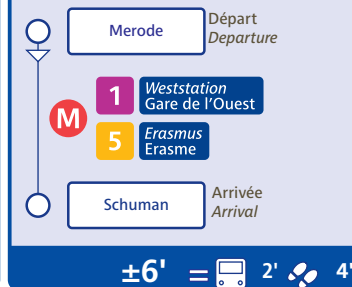

Depuis From **Bruxelles-Luxembourg**  
**Brussel-Luxemburg**

Depuis From **Brussels Airport**

Depuis From **Trône**  
**Troon**

Depuis From **Beaulieu**

Depuis From **Merode**

Depuis From **Da Vinci**

Fréquences / Frequencies

PM = Heure de pointe du Matin / Morning peak  
C = Heure creuse / Off-peak  
PS = Heure de pointe du soir / Evening peak  
Attente maximum / Maximum waiting time

Alternatives / Alternatives

**Parking :**  
gratuit : CERIA/COOVI, Kraainem, Delta, Herrmann-Debroux, Roodebeek, Stalle  
payant : Arts-Loi/Kunst-Wet, Erasme, Montgomery  
**Parking vélo :**  
Gare Centrale, Mérode  
**En Taxi :**  
Possibilité de prendre un taxi à la gare Centrale, aux stations de métro Schuman et Mérode et à l'aéroport de Bruxelles National (BIAC).