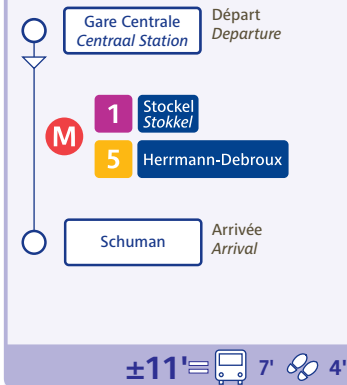

n°004c Edition - 2014.09  
Réseau 01.09.2014 Network

Jonction ferroviaire Nord-Midi / North-South railway connection

Depuis From **Bruxelles-Midi**  
**Brussel-Zuid**

Depuis From **Bruxelles-Central**  
**Brussel-Centraal**

Depuis From **Bruxelles-Luxembourg**  
**Brussel-Luxemburg**

Depuis From **Brussels Airport**

Depuis From **Trône**  
**Troon**

Depuis From **Beaulieu**

Depuis From **Merode**

Depuis From **Da Vinci**

Fréquences / Frequencies

PM = Heure de pointe du Matin / Morning peak  
C = Heure creuse / Off-peak  
PS = Heure de pointe du soir / Evening peak  
Attente maximum / Maximum waiting time

Alternatives / Alternatives

**Parking :**  
gratuit : CERIA/COOVI, Kraainem, Delta, Herrmann-Debroux, Roodebeek, Stalle  
payant : Arts-Loi/Kunst-Wet, Erasme, Montgomery  
**Parking vélo :**  
Gare Centrale, Mérode  
**En Taxi :**  
Possibilité de prendre un taxi à la gare Centrale, aux stations de métro Schuman et Mérode et à l'aéroport de Bruxelles National (BIAC).