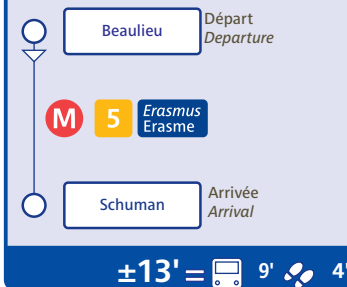

Depuis From **Bruxelles-Luxembourg**  
**Brussel-Luxemburg**

Depuis From **Brussels Airport**

Depuis From **Trône**  
**Troon**

Depuis From **Beaulieu**

Depuis From **Merode**

Depuis From **Da Vinci**

Fréquences / Frequencies

PM = Heure de pointe du Matin / Morning peak  
C = Heure creuse / Off-peak  
PS = Heure de pointe du soir / Evening peak  
Attente maximum / Maximum waiting time

Alternatives / Alternatives

**Parking :**  
gratuit : CERIA/COOVI, Kraainem, Delta, Herrmann-Debroux, Roodebeek, Stalle  
payant : Arts-Loi/Kunst-Wet, Erasme, Montgomery  
**Parking vélo :**  
Gare Centrale, Mérode  
**En Taxi :**  
Possibilité de prendre un taxi à la gare Centrale, aux stations de métro Schuman et Mérode et à l'aéroport de Bruxelles National (BIAC).