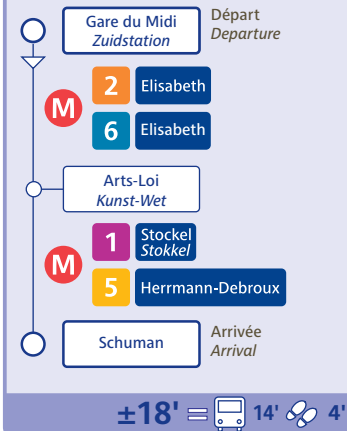

### Légende - Key

- ○ ○ Itinéraire cyclable  
Cycle route
- Parking vélos  
Cycle park
- Parking auto  
Car park
- Taxis
- Cambio - Voiture Partagée  
Cambio - Carsharing
- Villo!
- Points de vente  
Sales points

bruxellesmobilité  
mobiëlbrussel

Cartographie STIB-DOT  
Cartografy STIB-DOT

Réalisé avec Brussels UrbIS©  
Distribution & Copyright CIRB  
Realised with Brussels UrbIS©  
Distribution & Copyright CIBG

n°004c Edition - 2014.09  
Réseau 01.09.2014 Network

Jonction ferroviaire Nord-Midi / North-South railway connection

Depuis From **Bruxelles-Midi**  
**Brussel-Zuid**

Depuis From **Bruxelles-Central**  
**Brussel-Centraal**

Depuis From **Bruxelles-Luxembourg**  
**Brussel-Luxemburg**

Depuis From **Brussels Airport**

Depuis From **Trône**  
**Troon**

Depuis From **Beaulieu**

Depuis From **Merode**

Depuis From **Da Vinci**

Fréquences / Frequencies