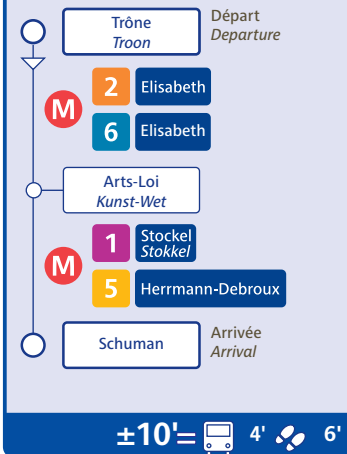

n°004c Edition - 2014.09  
Réseau 01.09.2014 Network

Jonction ferroviaire Nord-Midi / North-South railway connection

Depuis From **Bruxelles-Midi**  
**Brussel-Zuid**

Depuis From **Bruxelles-Central**  
**Brussel-Centraal**

Depuis From **Bruxelles-Luxembourg**  
**Brussel-Luxemburg**

Depuis From **Brussels Airport**

Depuis From **Trône**  
**Troon**

Depuis From **Beaulieu**

Depuis From **Merode**

Depuis From **Da Vinci**

Fréquences / Frequencies

PM = Heure de pointe du Matin / Morning peak  
C = Heure creuse / Off-peak  
PS = Heure de pointe du soir / Evening peak  
Attente maximum / Maximum waiting time

Alternatives / Alternatives

**Parking :**  
gratuit : CERIA/COOVI, Kraainem, Delta, Herrmann-Debroux, Roodebeek, Stalle  
payant : Arts-Loi/Kunst-Wet, Erasme, Montgomery  
**Parking vélo :**  
Gare Centrale, Mérode  
**En Taxi :**  
Possibilité de prendre un taxi à la gare Centrale, aux stations de métro Schuman et Mérode et à l'aéroport de Bruxelles National (BIAC).