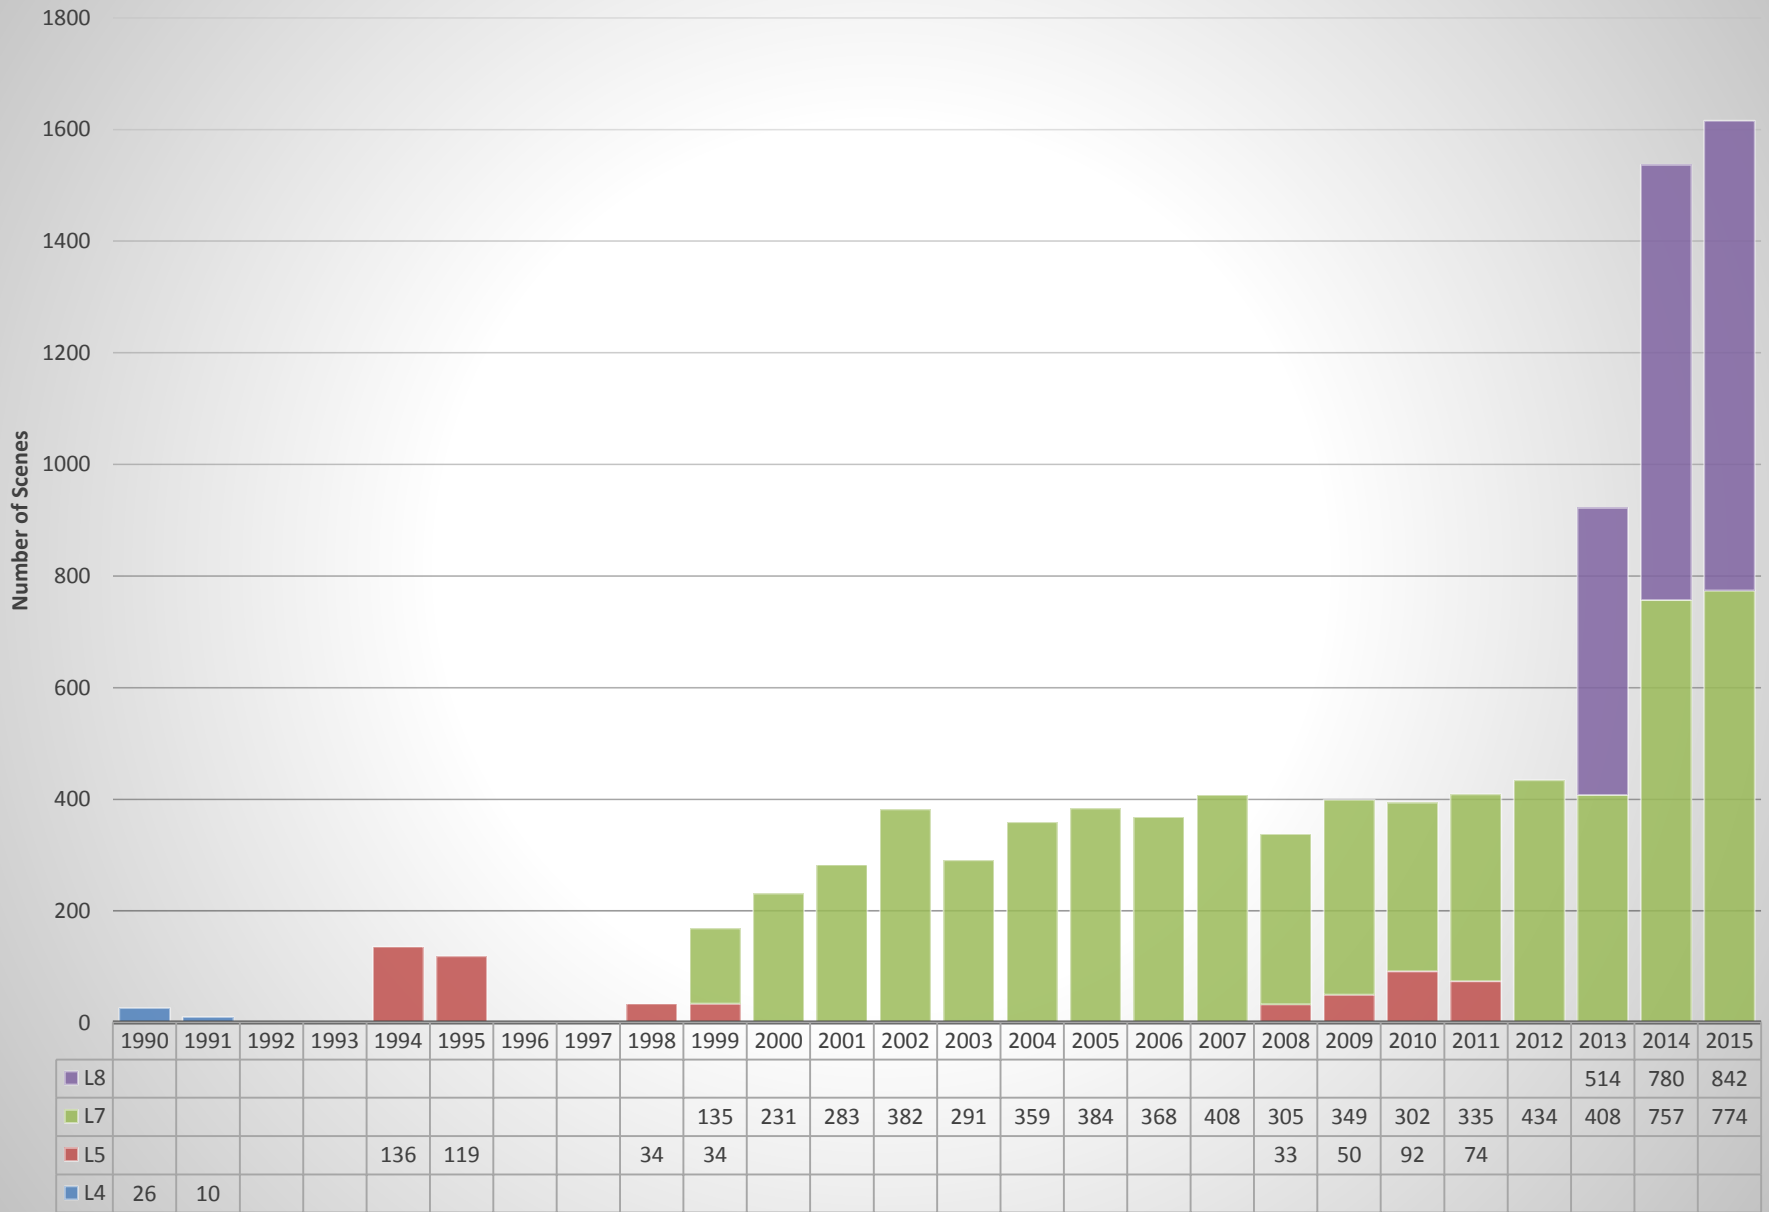

All Landsat Scenes

Year	All Scenes					Less Than 20% Cloud Cover				
	L4	L5	L7	L8	Total	L4	L5	L7	L8	Total
1990	26	0	0	0	26	18	0	0	0	18
1991	10	0	0	0	10	6	0	0	0	6
1992	0	0	0	0	0	0	0	0	0	0
1993	0	0	0	0	0	0	0	0	0	0
1994	0	136	0	0	136	0	66	0	0	66
1995	0	119	0	0	119	0	69	0	0	69
1996	0	0	0	0	0	0	0	0	0	0
1997	0	0	0	0	0	0	0	0	0	0
1998	0	34	0	0	34	0	26	0	0	26
1999	0	34	135	0	169	0	18	46	0	64
2000	0	0	231	0	231	0	0	105	0	105
2001	0	0	283	0	283	0	0	111	0	111
2002	0	0	382	0	382	0	0	133	0	133
2003	0	0	291	0	291	0	0	143	0	143
2004	0	0	359	0	359	0	0	185	0	185
2005	0	0	384	0	384	0	0	225	0	225
2006	0	0	368	0	368	0	0	226	0	226
2007	0	0	408	0	408	0	0	223	0	223
2008	0	33	305	0	338	0	10	184	0	194
2009	0	50	349	0	399	0	18	162	0	180
2010	0	92	302	0	394	0	57	156	0	213
2011	0	74	335	0	409	0	33	170	0	203
2012	0	0	434	0	434	0	0	196	0	196
2013	0	0	408	514	922	0	0	201	215	416
2014	0	0	757	780	1537	0	0	288	340	628
2015	0	0	774	842	1616	0	0	310	450	760
Total	36	572	6505	2136	9249	24	297	3064	1005	4390