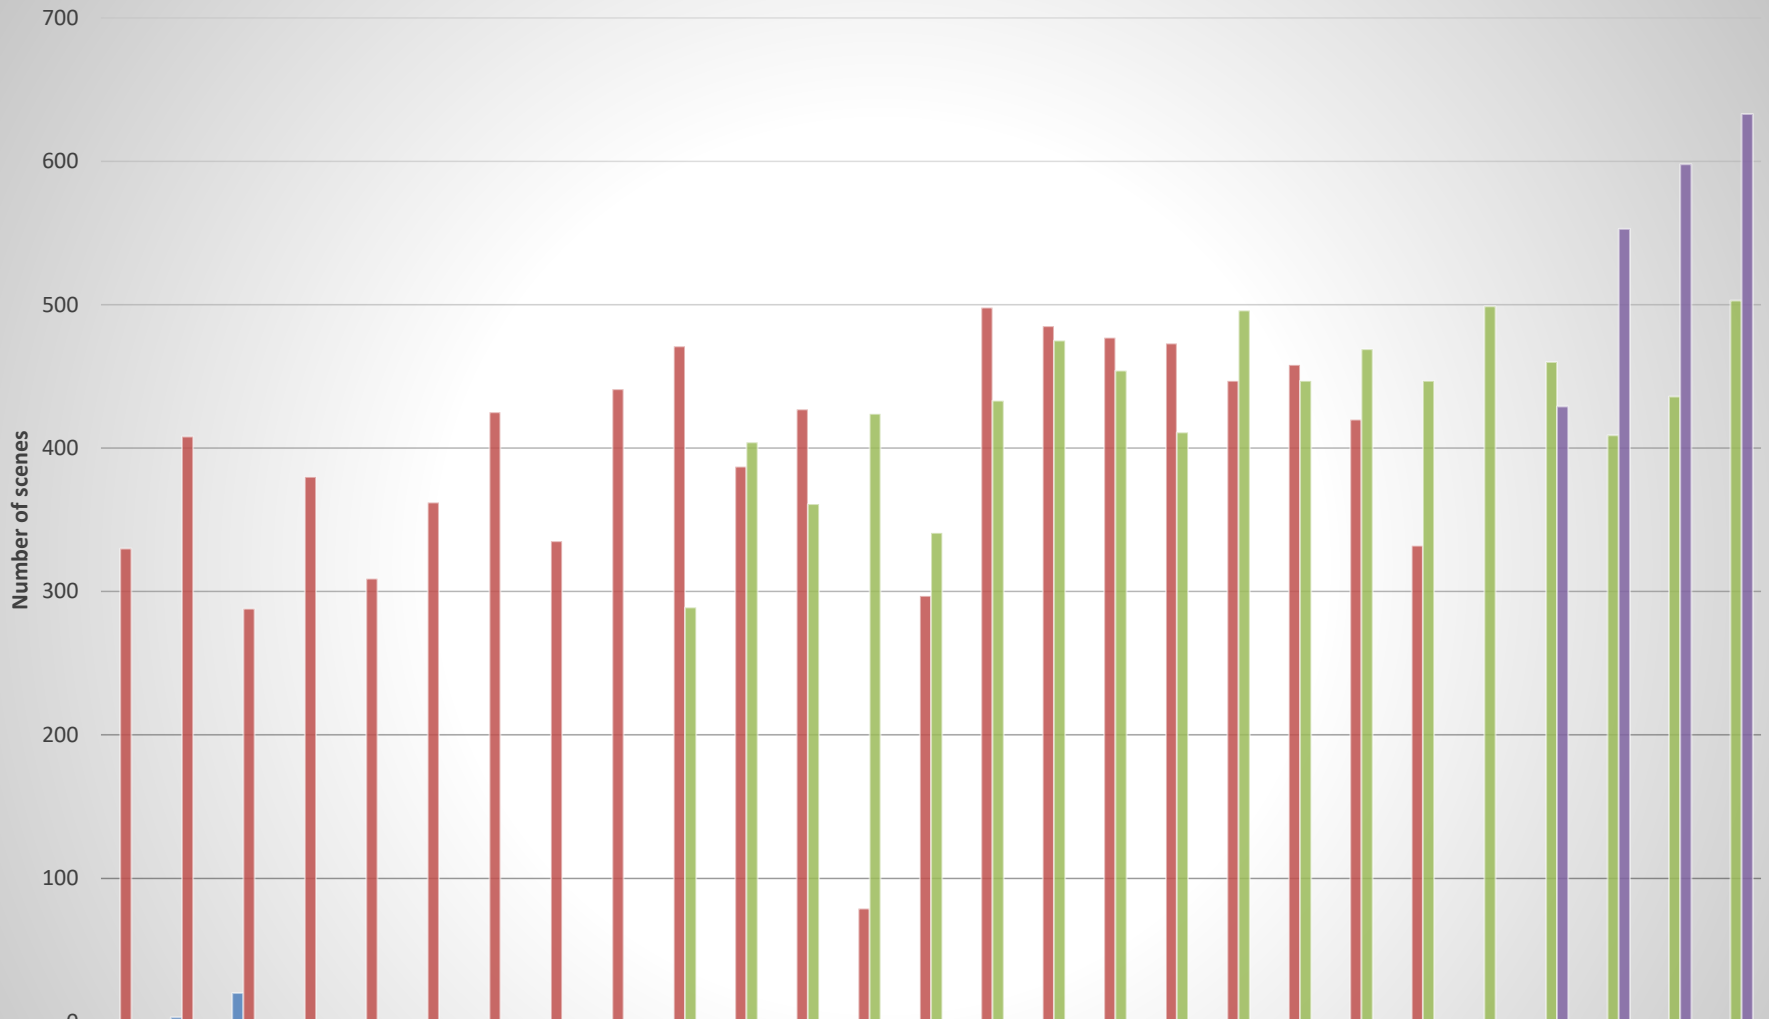

Landsat Scenes of Bolivia Less Than 20% Cloud Cover

	1990	1991	1992	1993	1994	1995	1996	1997	1998	1999	2000	2001	2002	2003	2004	2005	2006	2007	2008	2009	2010	2011	2012	2013	2014	2015	2016
L4	0	3	20	1	0	0	0	0	0	0	0	0	0	0	0	0	0	0	0	0	0	0	0	0	0	0	0
L5	330	408	288	380	309	362	425	335	441	471	387	427	79	297	498	485	477	473	447	458	420	332	0	0	0	0	0
L7	0	0	0	0	0	0	0	0	0	289	404	361	424	341	433	475	454	411	496	447	469	447	499	460	409	436	503
L8	0	0	0	0	0	0	0	0	0	0	0	0	0	0	0	0	0	0	0	0	0	0	429	553	598	633	

All Landsat scenes of Bolivia

	1990	1991	1992	1993	1994	1995	1996	1997	1998	1999	2000	2001	2002	2003	2004	2005	2006	2007	2008	2009	2010	2011	2012	2013	2014	2015	2016
L4	0	6	52	4	0	0	0	0	0	0	0	0	0	0	0	0	0	0	0	0	0	0	0	0	0	0	0
L5	990	1131	919	1116	769	787	1143	843	1183	1245	1064	1277	282	630	1330	1189	1185	993	1083	1227	891	774	0	0	0	0	0
L7	0	0	0	0	0	0	0	0	0	581	1112	1169	1236	961	1205	1245	1193	1033	1266	1191	1049	1107	1311	1295	1341	1344	1349
L8	0	0	0	0	0	0	0	0	0	0	0	0	0	0	0	0	0	0	0	0	0	0	814	1274	1344	1347	