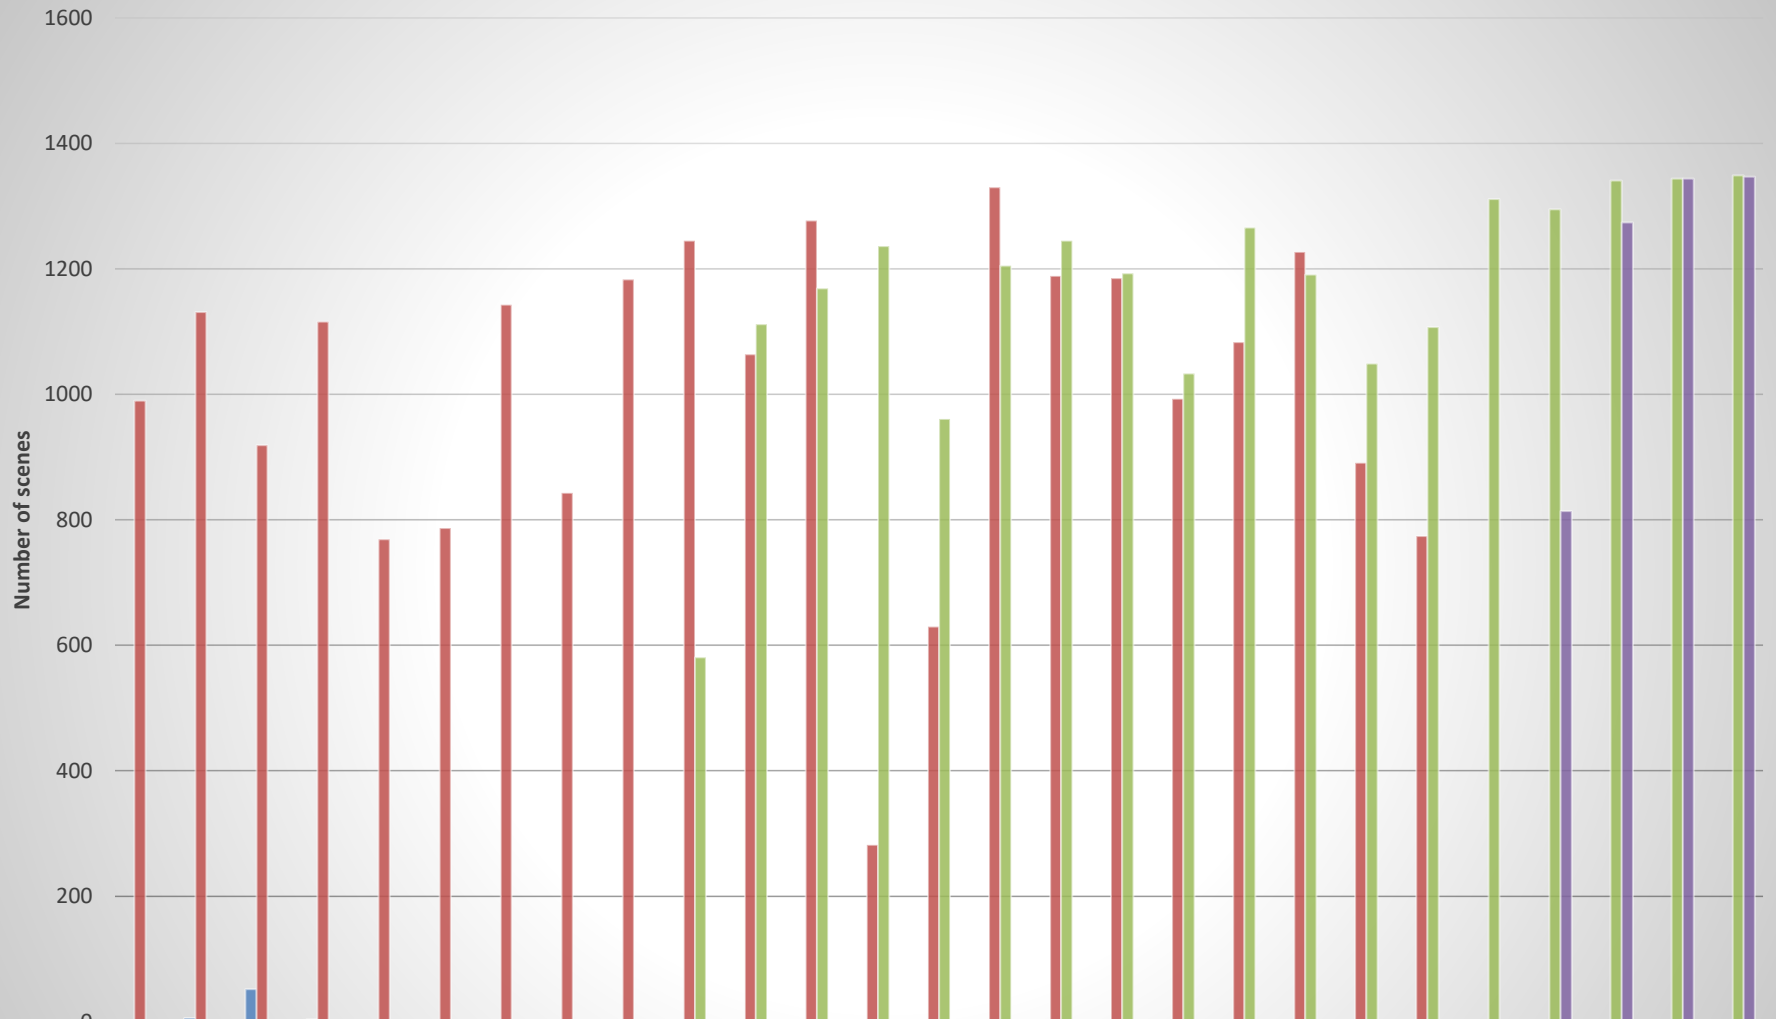

Landsat Scenes of Bolivia Less Than 20% Cloud Cover

	1990	1991	1992	1993	1994	1995	1996	1997	1998	1999	2000	2001	2002	2003	2004	2005	2006	2007	2008	2009	2010	2011	2012	2013	2014	2015	2016
L4	0	3	20	1	0	0	0	0	0	0	0	0	0	0	0	0	0	0	0	0	0	0	0	0	0	0	0
L5	330	408	288	380	309	362	425	335	441	471	387	427	79	297	498	485	477	473	447	458	420	332	0	0	0	0	0
L7	0	0	0	0	0	0	0	0	0	289	404	361	424	341	433	475	454	411	496	447	469	447	499	460	409	436	503
L8	0	0	0	0	0	0	0	0	0	0	0	0	0	0	0	0	0	0	0	0	0	0	429	553	598	633	

All Landsat scenes of Bolivia

	1990	1991	1992	1993	1994	1995	1996	1997	1998	1999	2000	2001	2002	2003	2004	2005	2006	2007	2008	2009	2010	2011	2012	2013	2014	2015	2016
L4	0	6	52	4	0	0	0	0	0	0	0	0	0	0	0	0	0	0	0	0	0	0	0	0	0	0	0
L5	990	1131	919	1116	769	787	1143	843	1183	1245	1064	1277	282	630	1330	1189	1185	993	1083	1227	891	774	0	0	0	0	0
L7	0	0	0	0	0	0	0	0	0	581	1112	1169	1236	961	1205	1245	1193	1033	1266	1191	1049	1107	1311	1295	1341	1344	1349
L8	0	0	0	0	0	0	0	0	0	0	0	0	0	0	0	0	0	0	0	0	0	0	814	1274	1344	1347	