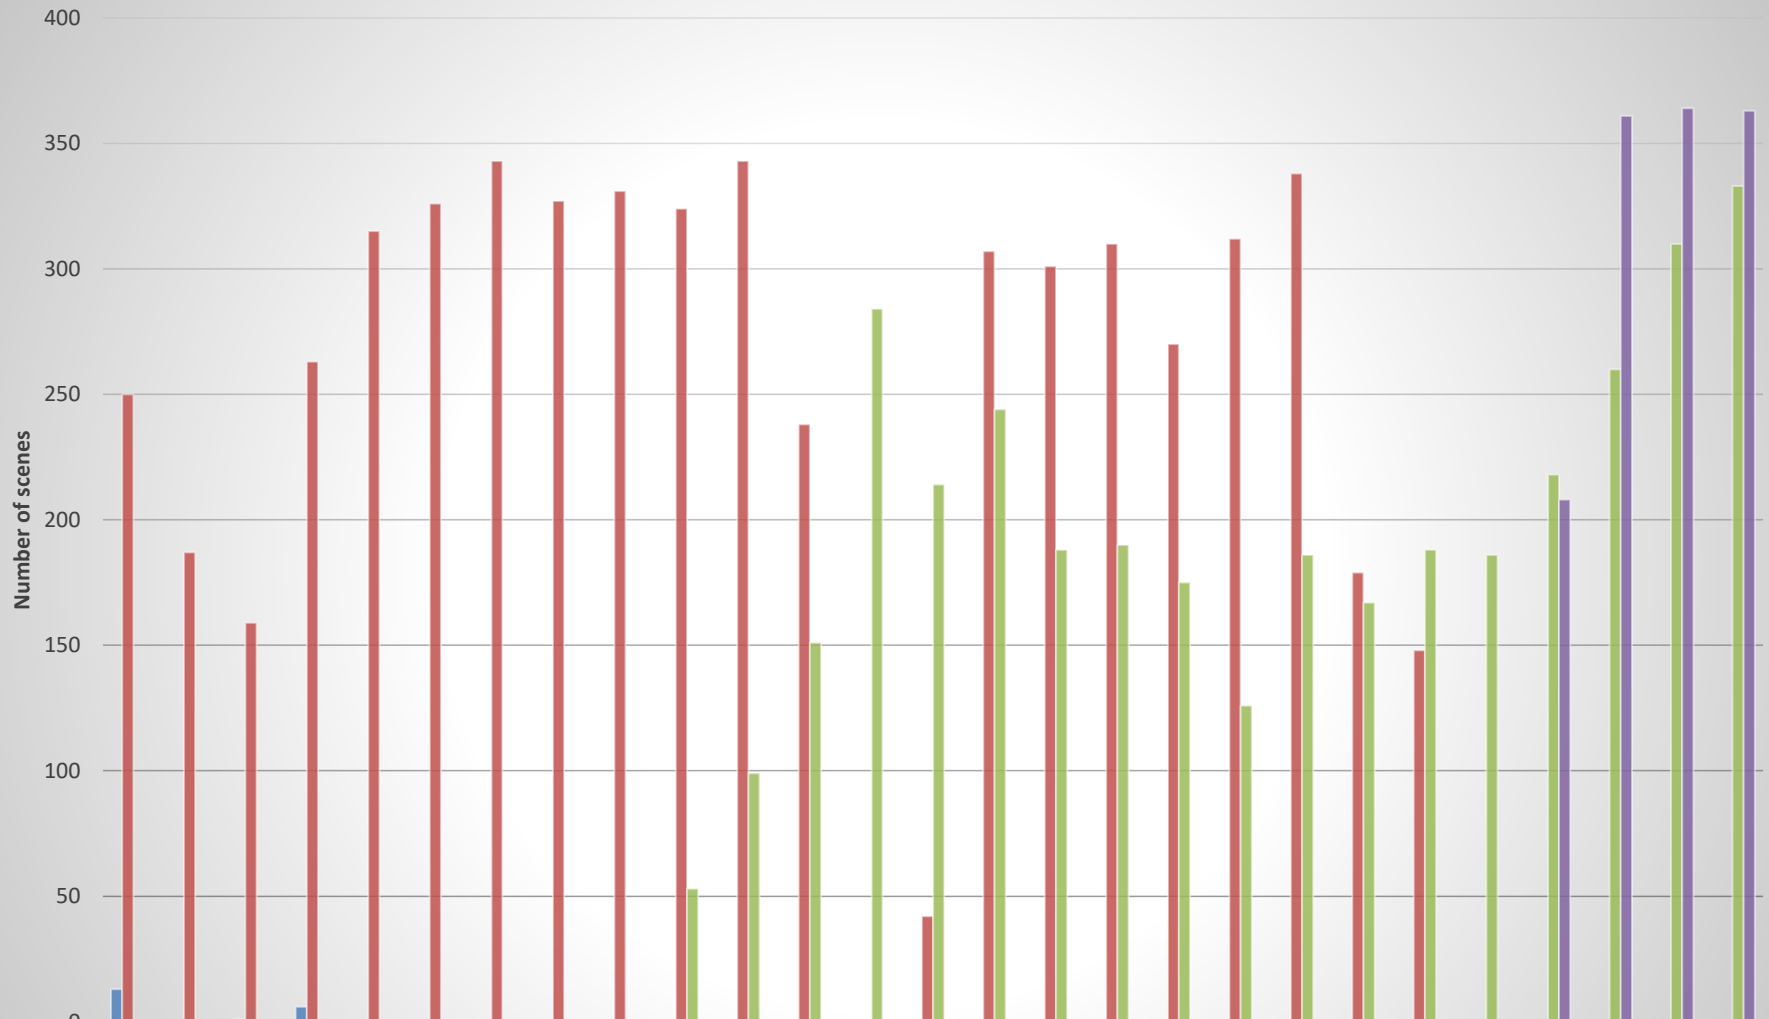

Landsat Scenes of Cambodia Less Than 20% Cloud Cover

	1990	1991	1992	1993	1994	1995	1996	1997	1998	1999	2000	2001	2002	2003	2004	2005	2006	2007	2008	2009	2010	2011	2012	2013	2014	2015	2016
L4	7	0	0	4	0	0	0	0	0	0	0	0	0	0	0	0	0	0	0	0	0	0	0	0	0	0	0
L5	67	65	54	83	97	104	78	114	101	69	81	45	0	30	96	85	108	78	75	110	60	44	0	0	0	0	0
L7	0	0	0	0	0	0	0	0	0	10	39	32	72	93	97	67	78	60	50	59	74	52	45	69	77	122	95
L8	0	0	0	0	0	0	0	0	0	0	0	0	0	0	0	0	0	0	0	0	0	0	0	54	141	155	110

All Landsat scenes of Cambodia

	1990	1991	1992	1993	1994	1995	1996	1997	1998	1999	2000	2001	2002	2003	2004	2005	2006	2007	2008	2009	2010	2011	2012	2013	2014	2015	2016	
L4	13	0	1	6	0	0	0	0	0	0	0	0	0	0	0	0	0	0	0	0	0	0	0	0	0	0	0	0
L5	250	187	159	263	315	326	343	327	331	324	343	238	0	42	307	301	310	270	312	338	179	148	0	0	0	0	0	0
L7	0	0	0	0	0	0	0	0	0	53	99	151	284	214	244	188	190	175	126	186	167	188	186	218	260	310	333	
L8	0	0	0	0	0	0	0	0	0	0	0	0	0	0	0	0	0	0	0	0	0	0	0	208	361	364	363	

Year	All Cambodia Scenes					Less Than 20% Cloud Cover				
	L4	L5	L7	L8	Total	L4	L5	L7	L8	Total
1990	13	250	0	0	263	7	67	0	0	74
1991	0	187	0	0	187	0	65	0	0	65
1992	1	159	0	0	160	0	54	0	0	54
1993	6	263	0	0	269	4	83	0	0	87
1994	0	315	0	0	315	0	97	0	0	97
1995	0	326	0	0	326	0	104	0	0	104
1996	0	343	0	0	343	0	78	0	0	78
1997	0	327	0	0	327	0	114	0	0	114
1998	0	331	0	0	331	0	101	0	0	101
1999	0	324	53	0	377	0	69	10	0	79
2000	0	343	99	0	442	0	81	39	0	120
2001	0	238	151	0	389	0	45	32	0	77
2002	0	0	284	0	284	0	0	72	0	72
2003	0	42	214	0	256	0	30	93	0	123
2004	0	307	244	0	551	0	96	97	0	193
2005	0	301	188	0	489	0	85	67	0	152
2006	0	310	190	0	500	0	108	78	0	186
2007	0	270	175	0	445	0	78	60	0	138
2008	0	312	126	0	438	0	75	50	0	125
2009	0	338	186	0	524	0	110	59	0	169
2010	0	179	167	0	346	0	60	74	0	134
2011	0	148	188	0	336	0	44	52	0	96
2012	0	0	186	0	186	0	0	45	0	45
2013	0	0	218	208	426	0	0	69	54	123
2014	0	0	260	361	621	0	0	77	141	218
2015	0	0	310	364	674	0	0	122	155	277
2016	0	0	333	363	696	0	0	95	110	205