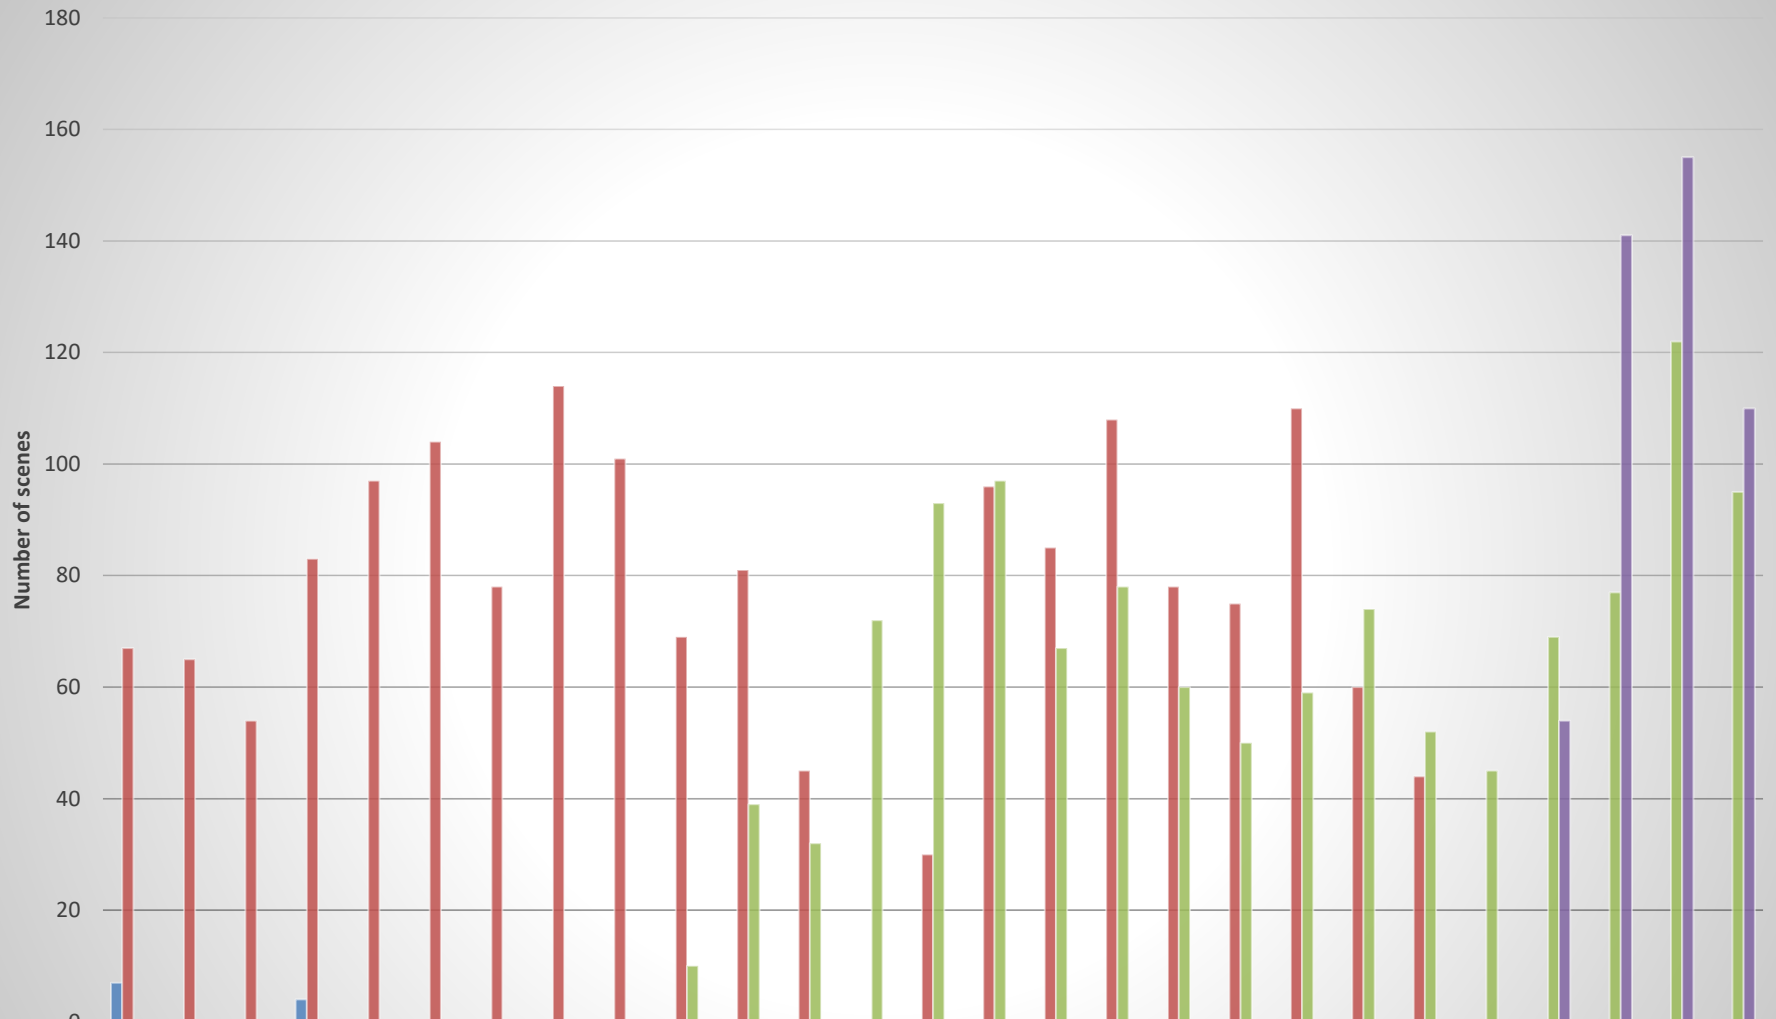

Landsat Scenes of Cambodia Less Than 20% Cloud Cover

	1990	1991	1992	1993	1994	1995	1996	1997	1998	1999	2000	2001	2002	2003	2004	2005	2006	2007	2008	2009	2010	2011	2012	2013	2014	2015	2016
L4	7	0	0	4	0	0	0	0	0	0	0	0	0	0	0	0	0	0	0	0	0	0	0	0	0	0	0
L5	67	65	54	83	97	104	78	114	101	69	81	45	0	30	96	85	108	78	75	110	60	44	0	0	0	0	0
L7	0	0	0	0	0	0	0	0	0	10	39	32	72	93	97	67	78	60	50	59	74	52	45	69	77	122	95
L8	0	0	0	0	0	0	0	0	0	0	0	0	0	0	0	0	0	0	0	0	0	0	0	54	141	155	110

All Landsat scenes of Cambodia

	1990	1991	1992	1993	1994	1995	1996	1997	1998	1999	2000	2001	2002	2003	2004	2005	2006	2007	2008	2009	2010	2011	2012	2013	2014	2015	2016	
L4	13	0	1	6	0	0	0	0	0	0	0	0	0	0	0	0	0	0	0	0	0	0	0	0	0	0	0	0
L5	250	187	159	263	315	326	343	327	331	324	343	238	0	42	307	301	310	270	312	338	179	148	0	0	0	0	0	0
L7	0	0	0	0	0	0	0	0	0	53	99	151	284	214	244	188	190	175	126	186	167	188	186	218	260	310	333	
L8	0	0	0	0	0	0	0	0	0	0	0	0	0	0	0	0	0	0	0	0	0	0	0	208	361	364	363	

Year	All Cambodia Scenes					Less Than 20% Cloud Cover				
	L4	L5	L7	L8	Total	L4	L5	L7	L8	Total
1990	13	250	0	0	263	7	67	0	0	74
1991	0	187	0	0	187	0	65	0	0	65
1992	1	159	0	0	160	0	54	0	0	54
1993	6	263	0	0	269	4	83	0	0	87
1994	0	315	0	0	315	0	97	0	0	97
1995	0	326	0	0	326	0	104	0	0	104
1996	0	343	0	0	343	0	78	0	0	78
1997	0	327	0	0	327	0	114	0	0	114
1998	0	331	0	0	331	0	101	0	0	101
1999	0	324	53	0	377	0	69	10	0	79
2000	0	343	99	0	442	0	81	39	0	120
2001	0	238	151	0	389	0	45	32	0	77
2002	0	0	284	0	284	0	0	72	0	72
2003	0	42	214	0	256	0	30	93	0	123
2004	0	307	244	0	551	0	96	97	0	193
2005	0	301	188	0	489	0	85	67	0	152
2006	0	310	190	0	500	0	108	78	0	186
2007	0	270	175	0	445	0	78	60	0	138
2008	0	312	126	0	438	0	75	50	0	125
2009	0	338	186	0	524	0	110	59	0	169
2010	0	179	167	0	346	0	60	74	0	134
2011	0	148	188	0	336	0	44	52	0	96
2012	0	0	186	0	186	0	0	45	0	45
2013	0	0	218	208	426	0	0	69	54	123
2014	0	0	260	361	621	0	0	77	141	218
2015	0	0	310	364	674	0	0	122	155	277
2016	0	0	333	363	696	0	0	95	110	205