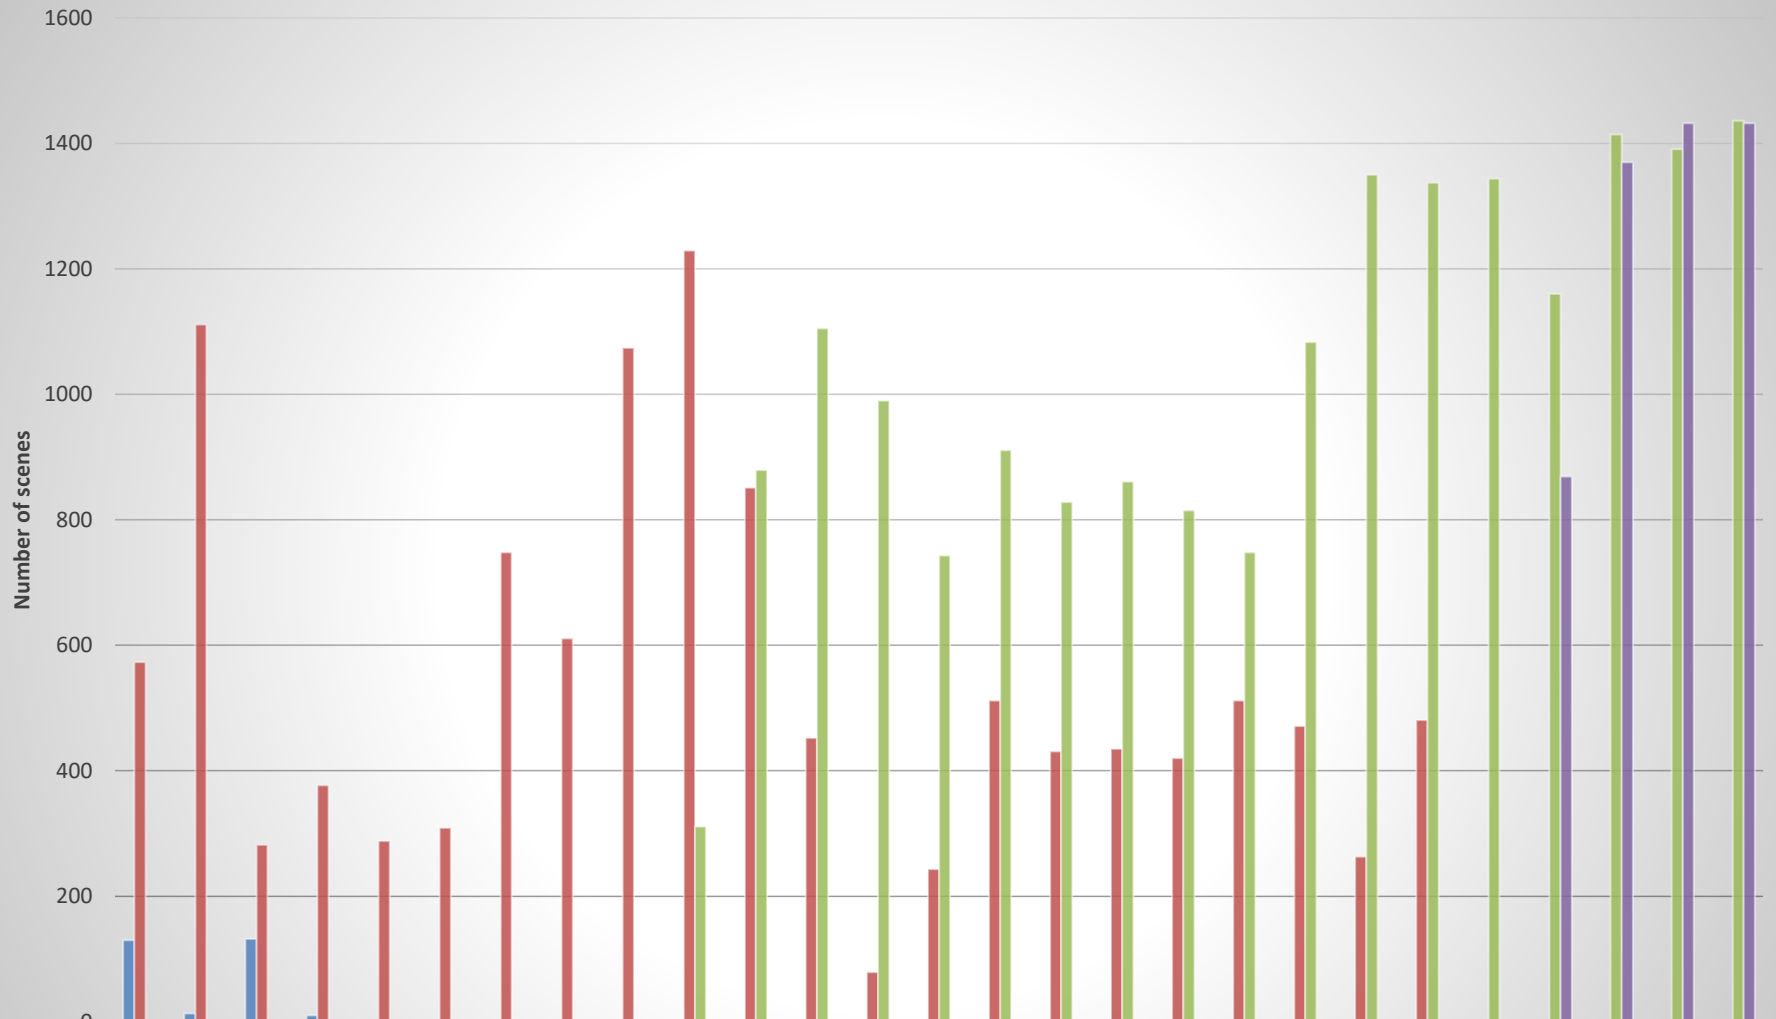

Landsat Scenes of Colombia Less Than 20% Cloud Cover

	1990	1991	1992	1993	1994	1995	1996	1997	1998	1999	2000	2001	2002	2003	2004	2005	2006	2007	2008	2009	2010	2011	2012	2013	2014	2015	2016
L4	5	3	11	0	0	0	0	0	0	0	0	0	0	0	0	0	0	0	0	0	0	0	0	0	0	0	0
L5	61	124	36	37	36	31	80	102	137	163	95	71	21	26	65	56	62	55	67	69	45	55	0	0	0	0	0
L7	0	0	0	0	0	0	0	0	0	38	110	118	116	98	128	116	122	135	135	125	149	121	159	116	172	167	192
L8	0	0	0	0	0	0	0	0	0	0	0	0	0	0	0	0	0	0	0	0	0	0	0	111	236	247	222

All Landsat scenes of Colombia

	1990	1991	1992	1993	1994	1995	1996	1997	1998	1999	2000	2001	2002	2003	2004	2005	2006	2007	2008	2009	2010	2011	2012	2013	2014	2015	2016
L4	130	13	132	10	0	0	0	0	0	0	0	0	0	0	0	0	0	0	0	0	0	0	0	0	0	0	0
L5	573	1111	282	377	288	309	748	611	1074	1229	851	452	79	243	512	431	435	420	512	471	263	481	0	0	0	0	0
L7	0	0	0	0	0	0	0	0	0	311	879	1105	990	743	911	828	861	815	748	1083	1350	1337	1344	1160	1414	1391	1436
L8	0	0	0	0	0	0	0	0	0	0	0	0	0	0	0	0	0	0	0	0	0	0	869	1370	1432	1432	