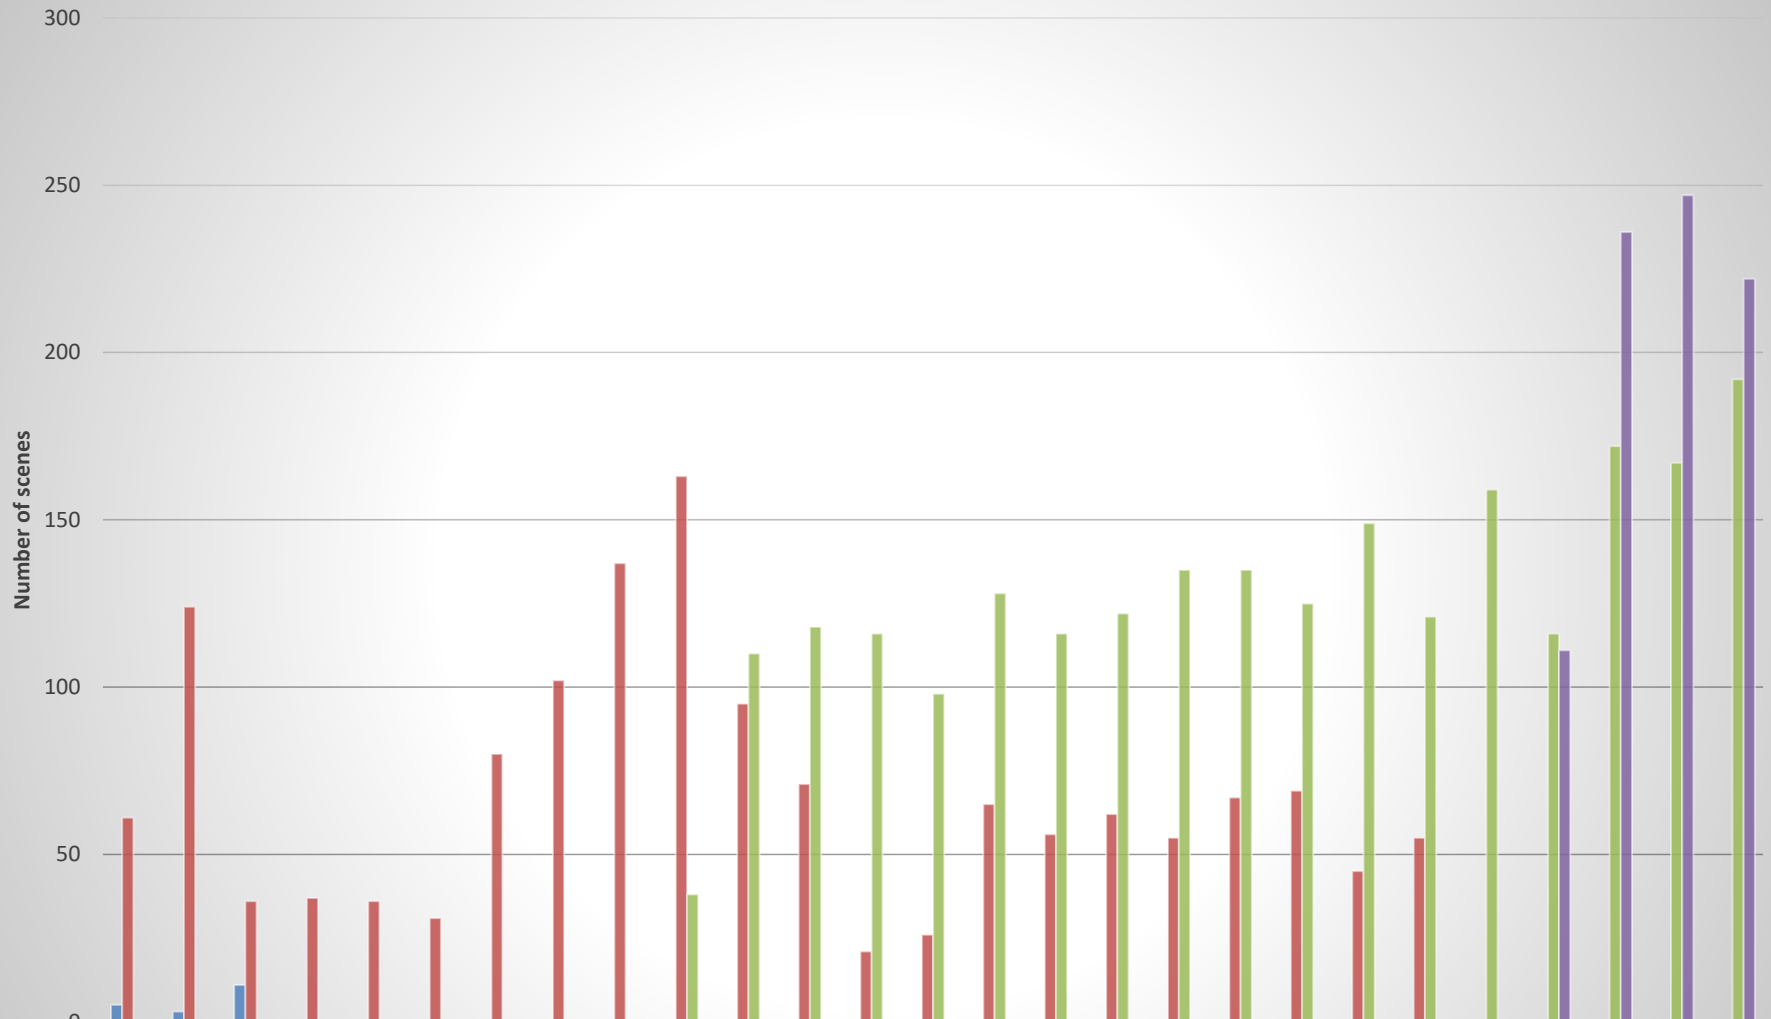

Landsat Scenes of Colombia Less Than 20% Cloud Cover

	1990	1991	1992	1993	1994	1995	1996	1997	1998	1999	2000	2001	2002	2003	2004	2005	2006	2007	2008	2009	2010	2011	2012	2013	2014	2015	2016
L4	5	3	11	0	0	0	0	0	0	0	0	0	0	0	0	0	0	0	0	0	0	0	0	0	0	0	0
L5	61	124	36	37	36	31	80	102	137	163	95	71	21	26	65	56	62	55	67	69	45	55	0	0	0	0	0
L7	0	0	0	0	0	0	0	0	0	38	110	118	116	98	128	116	122	135	135	125	149	121	159	116	172	167	192
L8	0	0	0	0	0	0	0	0	0	0	0	0	0	0	0	0	0	0	0	0	0	0	0	111	236	247	222

All Landsat scenes of Colombia

	1990	1991	1992	1993	1994	1995	1996	1997	1998	1999	2000	2001	2002	2003	2004	2005	2006	2007	2008	2009	2010	2011	2012	2013	2014	2015	2016
L4	130	13	132	10	0	0	0	0	0	0	0	0	0	0	0	0	0	0	0	0	0	0	0	0	0	0	0
L5	573	1111	282	377	288	309	748	611	1074	1229	851	452	79	243	512	431	435	420	512	471	263	481	0	0	0	0	0
L7	0	0	0	0	0	0	0	0	0	311	879	1105	990	743	911	828	861	815	748	1083	1350	1337	1344	1160	1414	1391	1436
L8	0	0	0	0	0	0	0	0	0	0	0	0	0	0	0	0	0	0	0	0	0	0	869	1370	1432	1432	