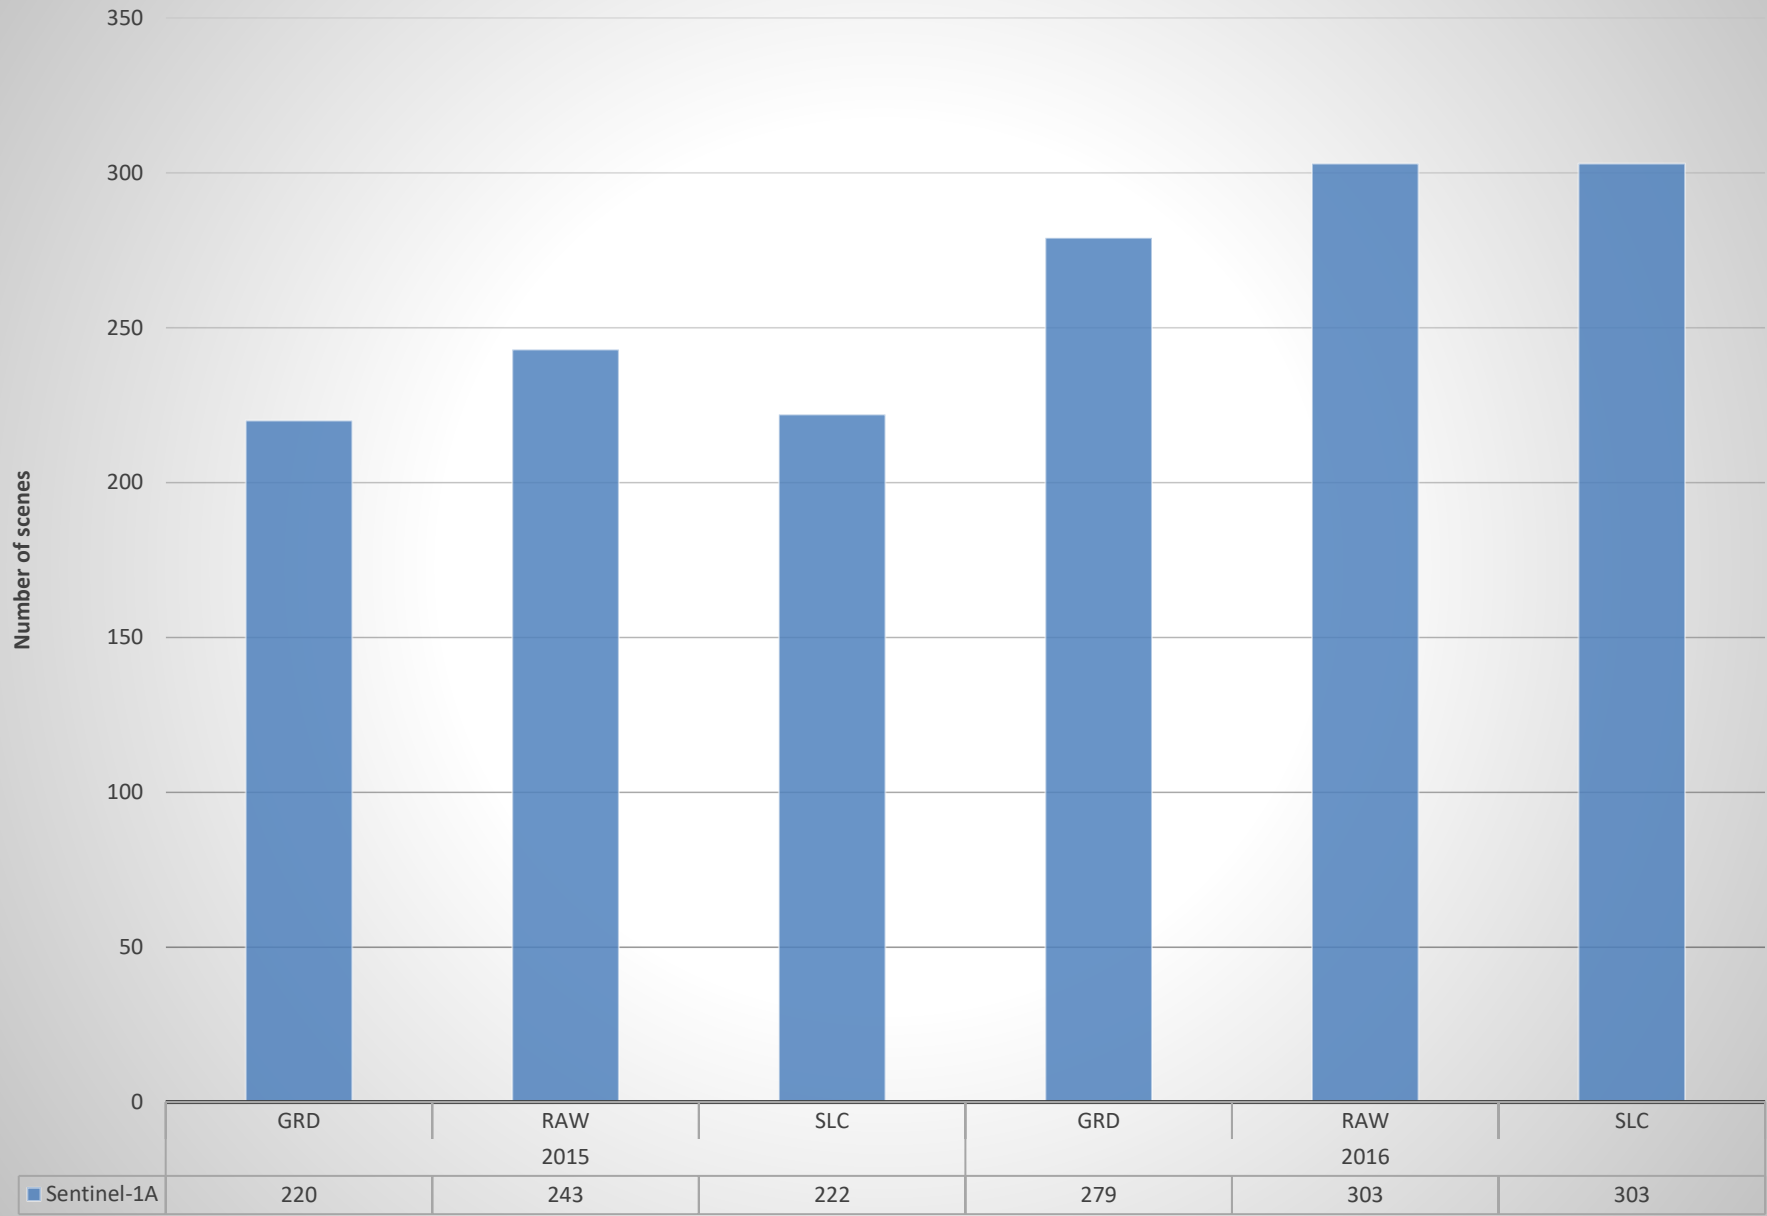

Sentinel-1 Coverage of Benin

Count of Year		Mission	
Year	Processing Level	Sentinel-1A	Grand Total
2015		685	685
	GRD	220	220
	RAW	243	243
	SLC	222	222
2016		885	885
	GRD	279	279
	RAW	303	303
	SLC	303	303
Grand Total		1570	1570