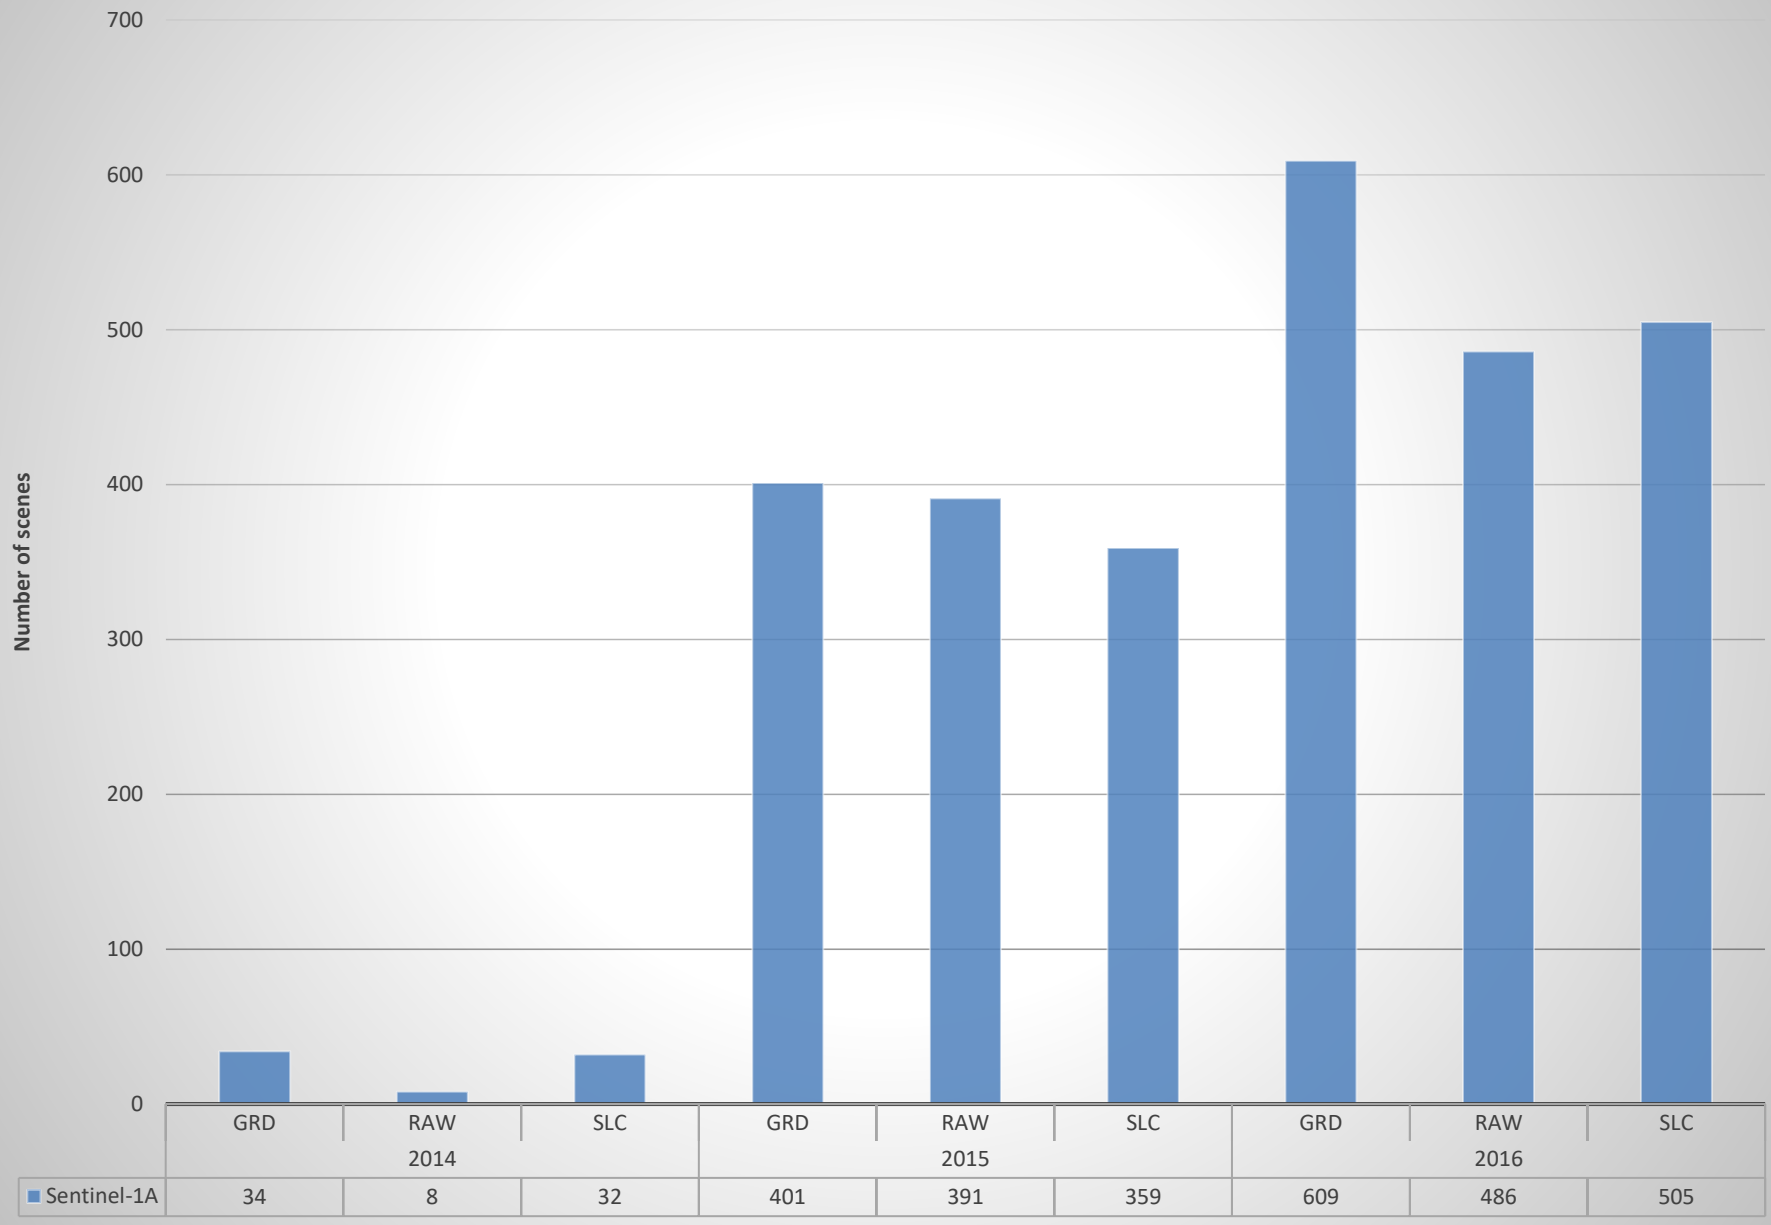

Sentinel-1 Coverage of Madagascar

Count of Year		Mission	
Year	Processing Level	Sentinel-1A	Grand Total
2014		74	74
	GRD	34	34
	RAW	8	8
	SLC	32	32
2015		1151	1151
	GRD	401	401
	RAW	391	391
	SLC	359	359
2016		1600	1600
	GRD	609	609
	RAW	486	486
	SLC	505	505
Grand Total		2825	2825