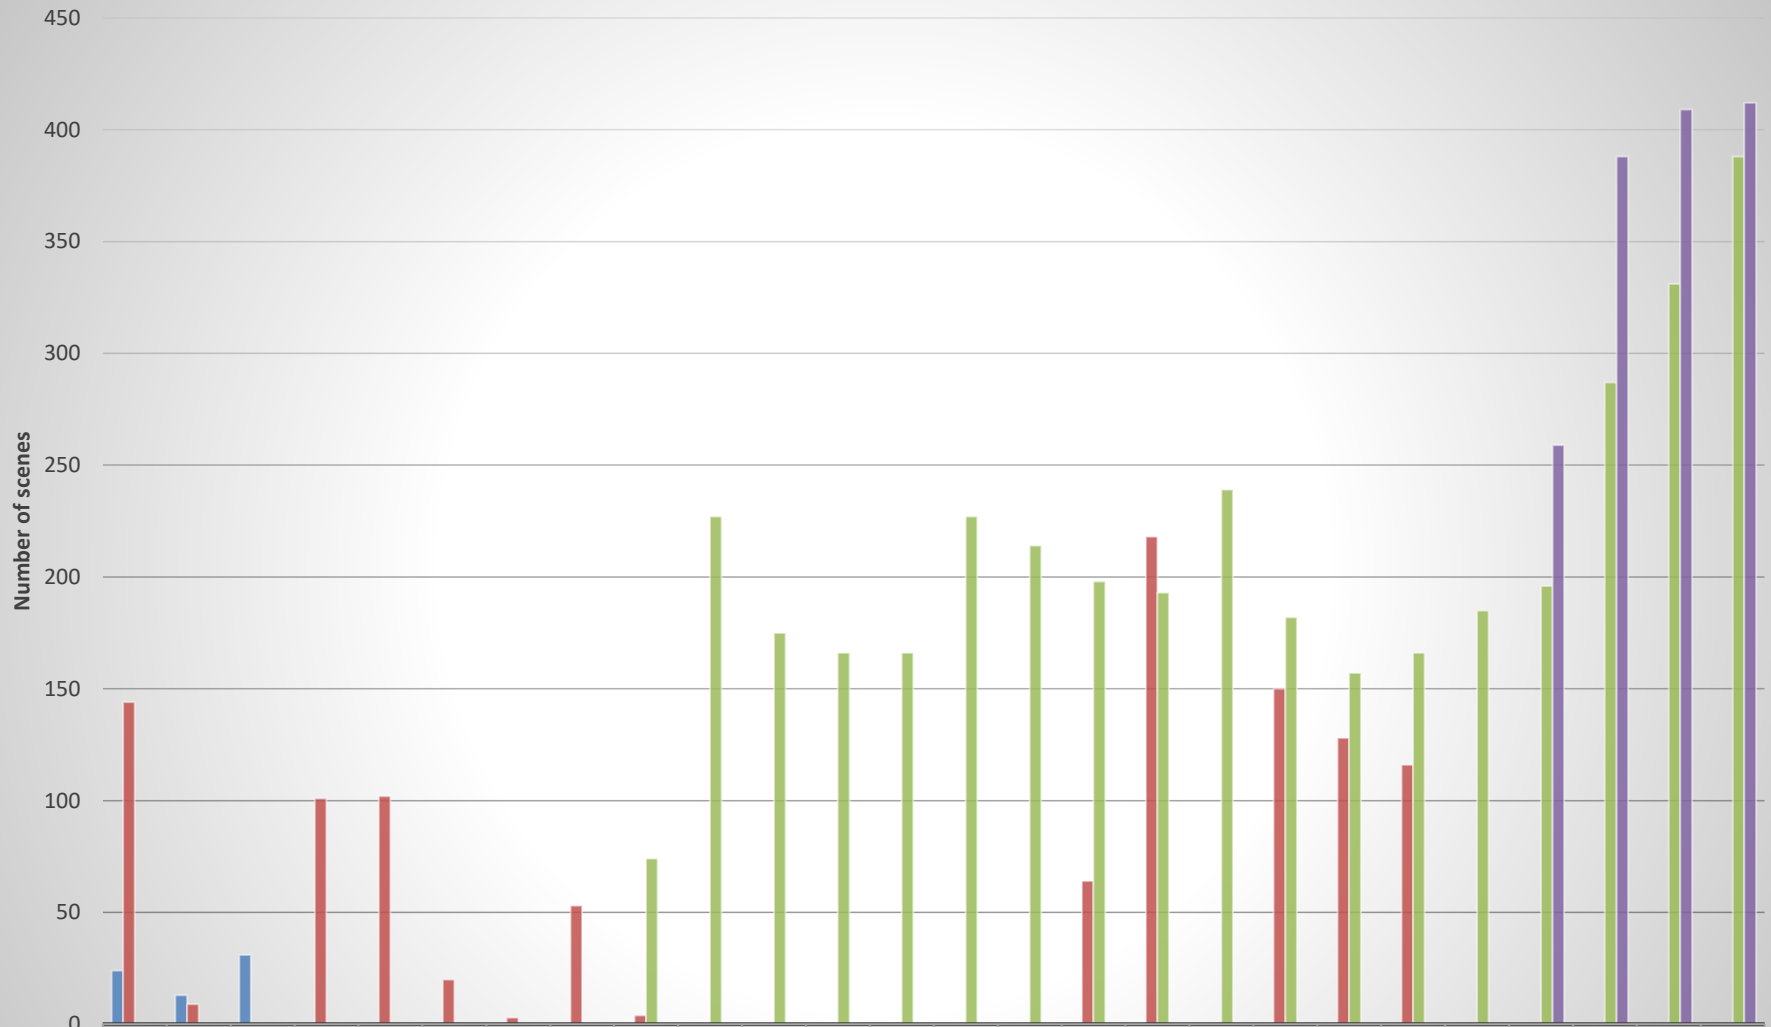

Total Acquired Year	Mission				Grand Total
	L4	L5	L7	L8	
1990	24	144			168
1991	13	9			22
1992	31				31
1994		101			101
1995		102			102
1996		20			20
1997		3			3
1998		53			53
1999		4	74		78
2000			227		227
2001			175		175
2002			166		166
2003			166		166
2004			227		227
2005			214		214
2006		64	198		262
2007		218	193		411
2008			239		239
2009		150	182		332
2010		128	157		285
2011		116	166		282
2012			185		185
2013			196	259	455
2014			287	388	675
2015			331	409	740
2016			388	412	800
Grand Total	68	1112	3771	1468	6419

All Landsat scenes of Burkina Faso

	1990	1991	1992	1994	1995	1996	1997	1998	1999	2000	2001	2002	2003	2004	2005	2006	2007	2008	2009	2010	2011	2012	2013	2014	2015	2016
L4	24	13	31	0	0	0	0	0	0	0	0	0	0	0	0	0	0	0	0	0	0	0	0	0	0	0
L5	144	9	0	101	102	20	3	53	4	0	0	0	0	0	0	64	218	0	150	128	116	0	0	0	0	0
L7	0	0	0	0	0	0	0	0	74	227	175	166	166	227	214	198	193	239	182	157	166	185	196	287	331	388
L8	0	0	0	0	0	0	0	0	0	0	0	0	0	0	0	0	0	0	0	0	0	259	388	409	412	