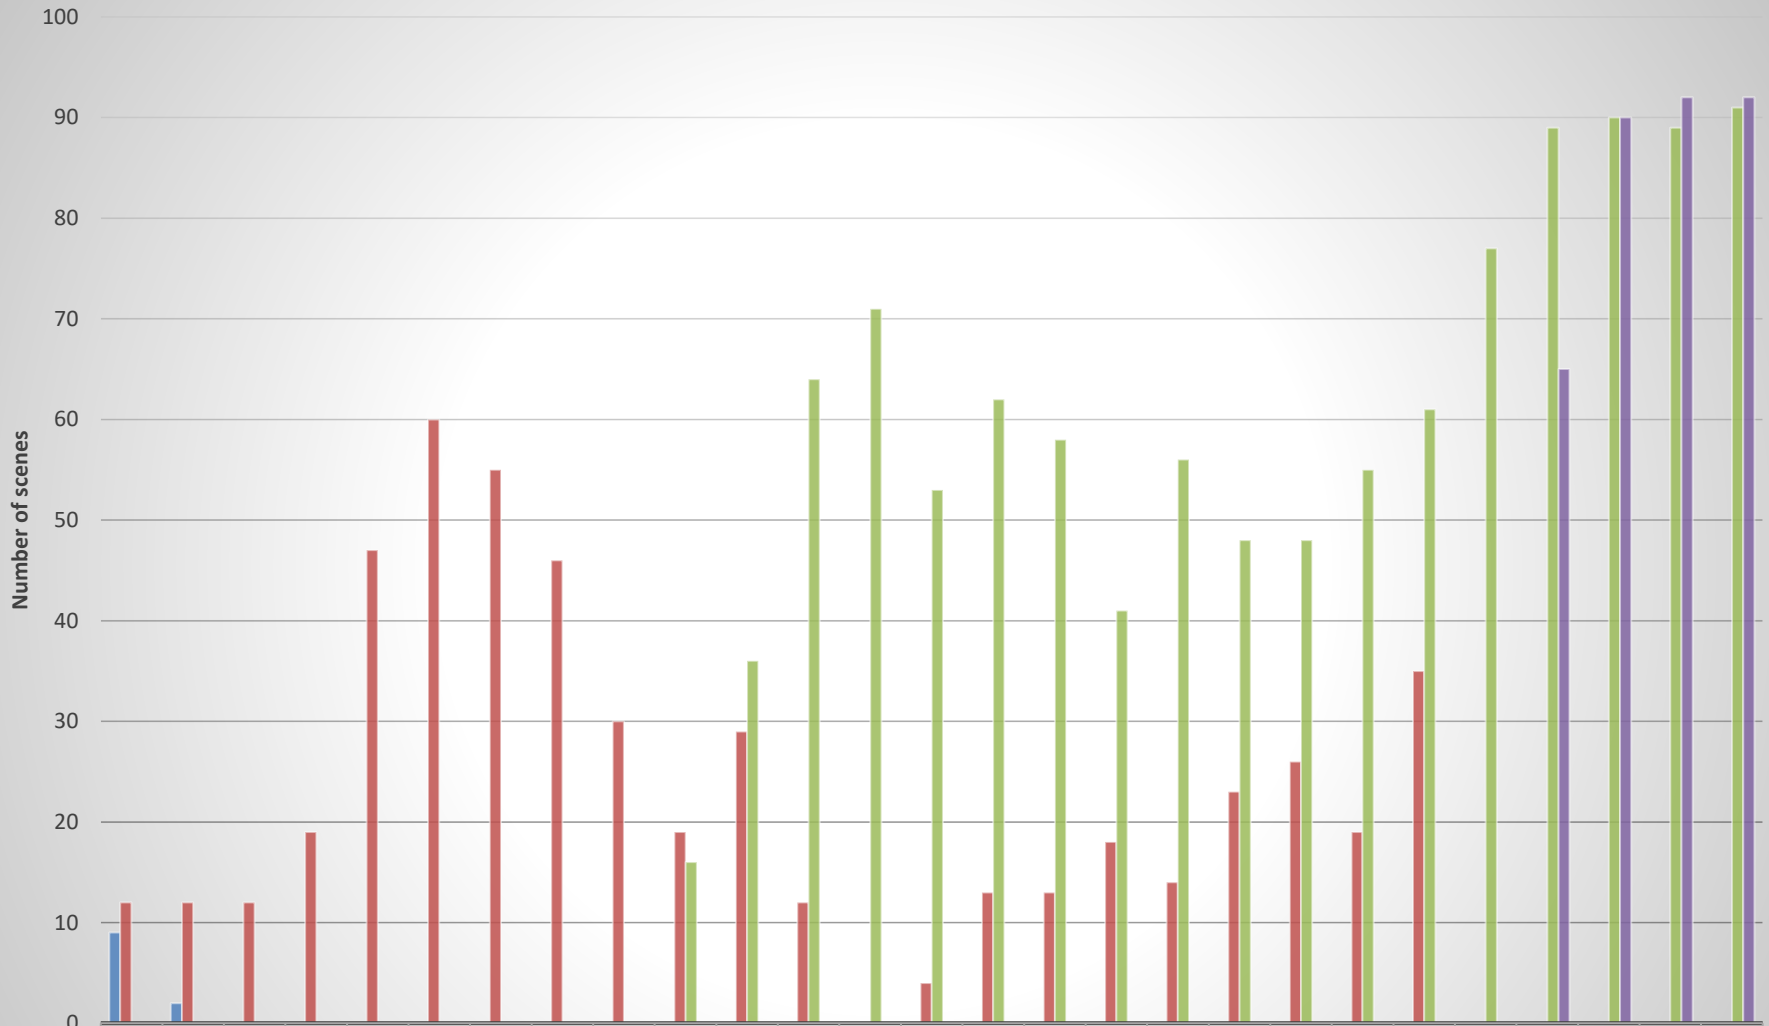

Total Acquired	Mission				
Year	L4	L5	L7	L8	Grand Total
1990	9	12			21
1991	2	12			14
1992		12			12
1993		19			19
1994		47			47
1995		60			60
1996		55			55
1997		46			46
1998		30			30
1999		19	16		35
2000		29	36		65
2001		12	64		76
2002			71		71
2003		4	53		57
2004		13	62		75
2005		13	58		71
2006		18	41		59
2007		14	56		70
2008		23	48		71
2009		26	48		74
2010		19	55		74
2011		35	61		96
2012			77		77
2013			89	65	154
2014			90	90	180
2015			89	92	181
2016			91	92	183
<b>Grand Total</b>	<b>11</b>	<b>518</b>	<b>1105</b>	<b>339</b>	<b>1973</b>

# All Landsat scenes of Burundi

	1990	1991	1992	1993	1994	1995	1996	1997	1998	1999	2000	2001	2002	2003	2004	2005	2006	2007	2008	2009	2010	2011	2012	2013	2014	2015	2016
L4	9	2	0	0	0	0	0	0	0	0	0	0	0	0	0	0	0	0	0	0	0	0	0	0	0	0	0
L5	12	12	12	19	47	60	55	46	30	19	29	12	0	4	13	13	18	14	23	26	19	35	0	0	0	0	0
L7	0	0	0	0	0	0	0	0	0	16	36	64	71	53	62	58	41	56	48	48	55	61	77	89	90	89	91
L8	0	0	0	0	0	0	0	0	0	0	0	0	0	0	0	0	0	0	0	0	0	0	65	90	92	92	