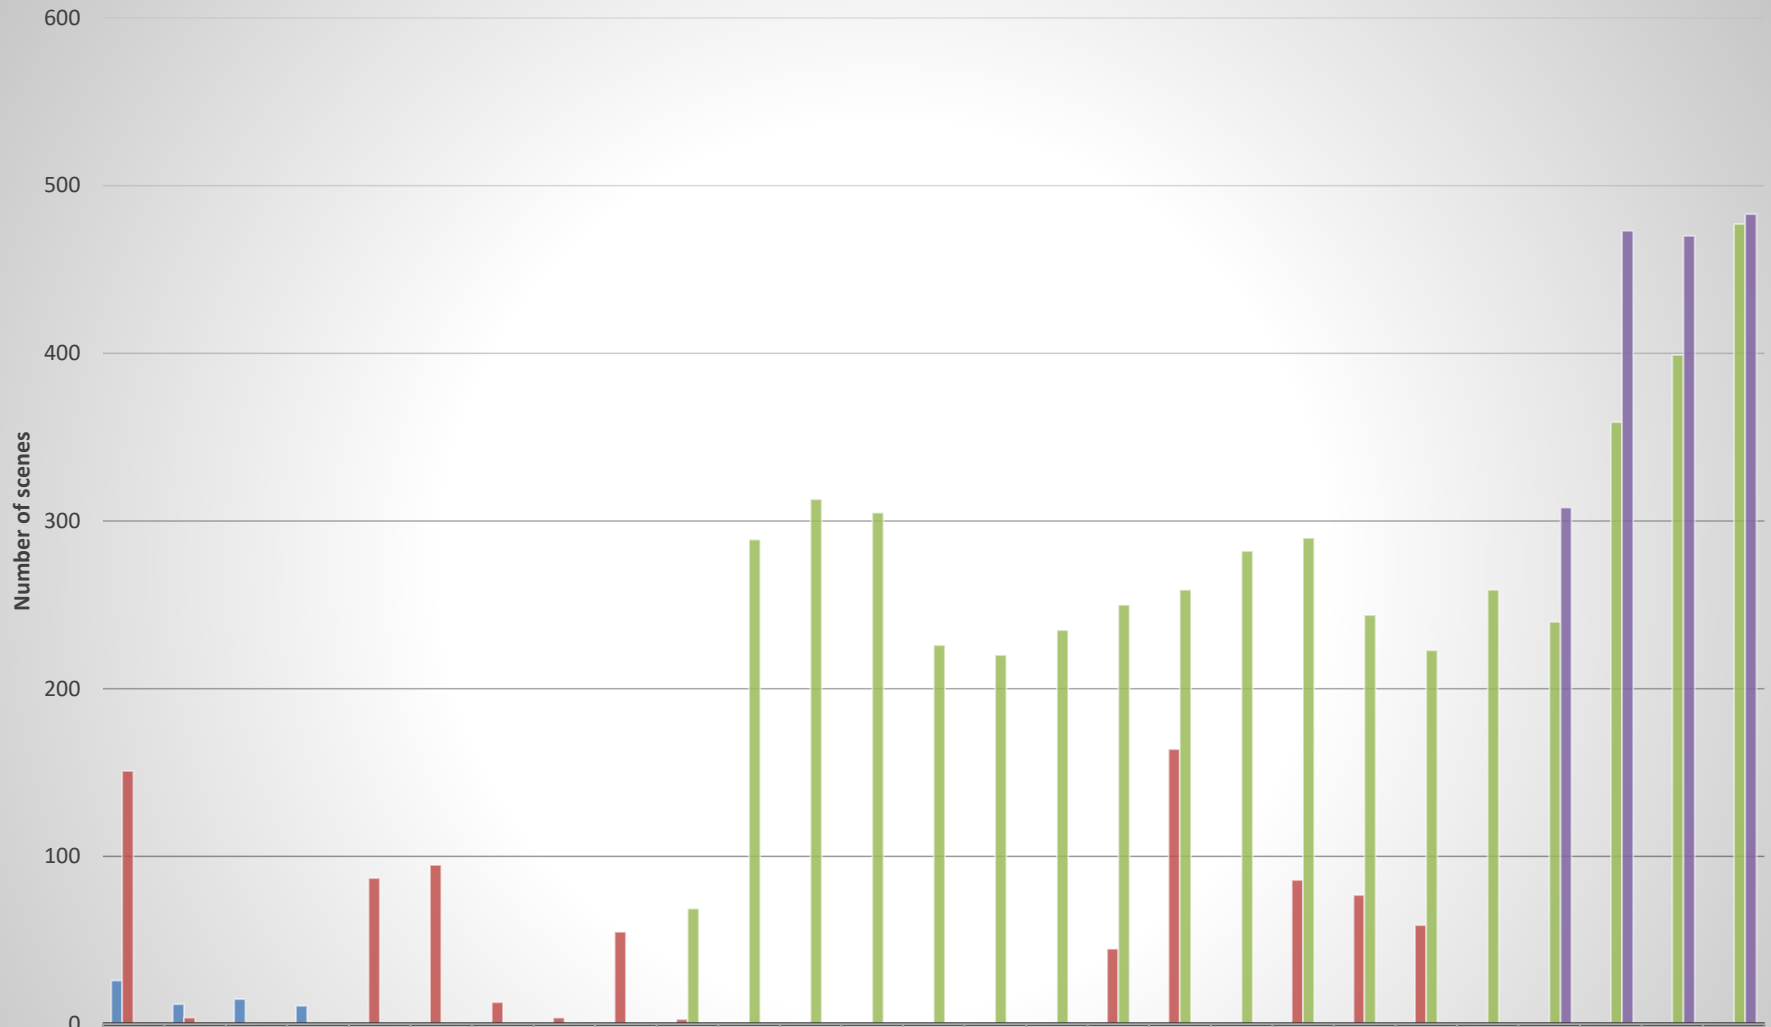

Total Acquired Year	Mission				Grand Total
	L4	L5	L7	L8	
1990	26	151			177
1991	12	4			16
1992	15				15
1993	11				11
1994		87			87
1995		95			95
1996		13			13
1997		4			4
1998		55			55
1999		3	69		72
2000			289		289
2001			313		313
2002			305		305
2003			226		226
2004			220		220
2005			235		235
2006		45	250		295
2007		164	259		423
2008			282		282
2009		86	290		376
2010		77	244		321
2011		59	223		282
2012			259		259
2013			240	308	548
2014			359	473	832
2015			399	470	869
2016			477	483	960
Grand Total	64	843	4939	1734	7580

All Landsat scenes of Cote d Ivoire

	1990	1991	1992	1993	1994	1995	1996	1997	1998	1999	2000	2001	2002	2003	2004	2005	2006	2007	2008	2009	2010	2011	2012	2013	2014	2015	2016
L4	26	12	15	11	0	0	0	0	0	0	0	0	0	0	0	0	0	0	0	0	0	0	0	0	0	0	0
L5	151	4	0	0	87	95	13	4	55	3	0	0	0	0	0	0	45	164	0	86	77	59	0	0	0	0	0
L7	0	0	0	0	0	0	0	0	0	69	289	313	305	226	220	235	250	259	282	290	244	223	259	240	359	399	477
L8	0	0	0	0	0	0	0	0	0	0	0	0	0	0	0	0	0	0	0	0	0	0	0	308	473	470	483