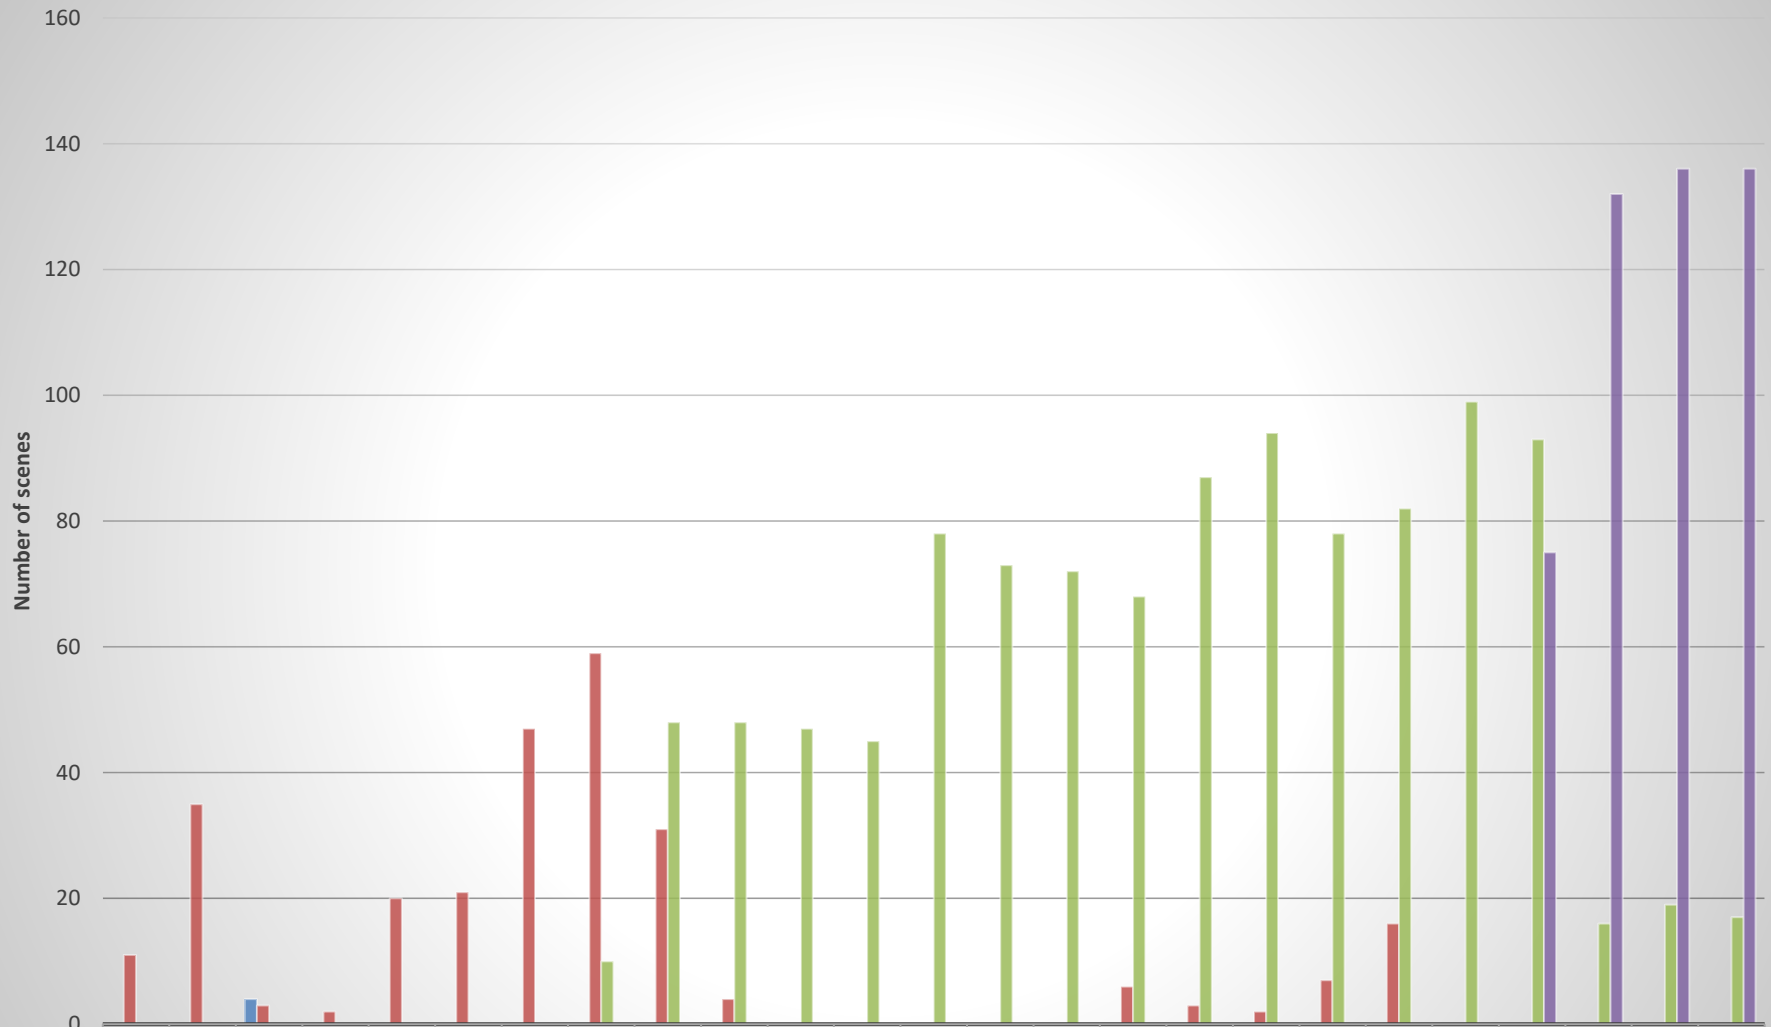

Total Acquired	Mission				
Year	L4	L5	L7	L8	Grand Total
1990		11			11
1991		35			35
1992	4	3			7
1994		2			2
1996		20			20
1997		21			21
1998		47			47
1999		59	10		69
2000		31	48		79
2001		4	48		52
2002			47		47
2003			45		45
2004			78		78
2005			73		73
2006			72		72
2007		6	68		74
2008		3	87		90
2009		2	94		96
2010		7	78		85
2011		16	82		98
2012			99		99
2013			93	75	168
2014			16	132	148
2015			19	136	155
2016			17	136	153
<b>Grand Total</b>	<b>4</b>	<b>267</b>	<b>1074</b>	<b>479</b>	<b>1824</b>

# All Landsat scenes of Dominican Republic

	1990	1991	1992	1994	1996	1997	1998	1999	2000	2001	2002	2003	2004	2005	2006	2007	2008	2009	2010	2011	2012	2013	2014	2015	2016
L4	0	0	4	0	0	0	0	0	0	0	0	0	0	0	0	0	0	0	0	0	0	0	0	0	0
L5	11	35	3	2	20	21	47	59	31	4	0	0	0	0	0	6	3	2	7	16	0	0	0	0	0
L7	0	0	0	0	0	0	0	10	48	48	47	45	78	73	72	68	87	94	78	82	99	93	16	19	17
L8	0	0	0	0	0	0	0	0	0	0	0	0	0	0	0	0	0	0	0	0	0	75	132	136	136