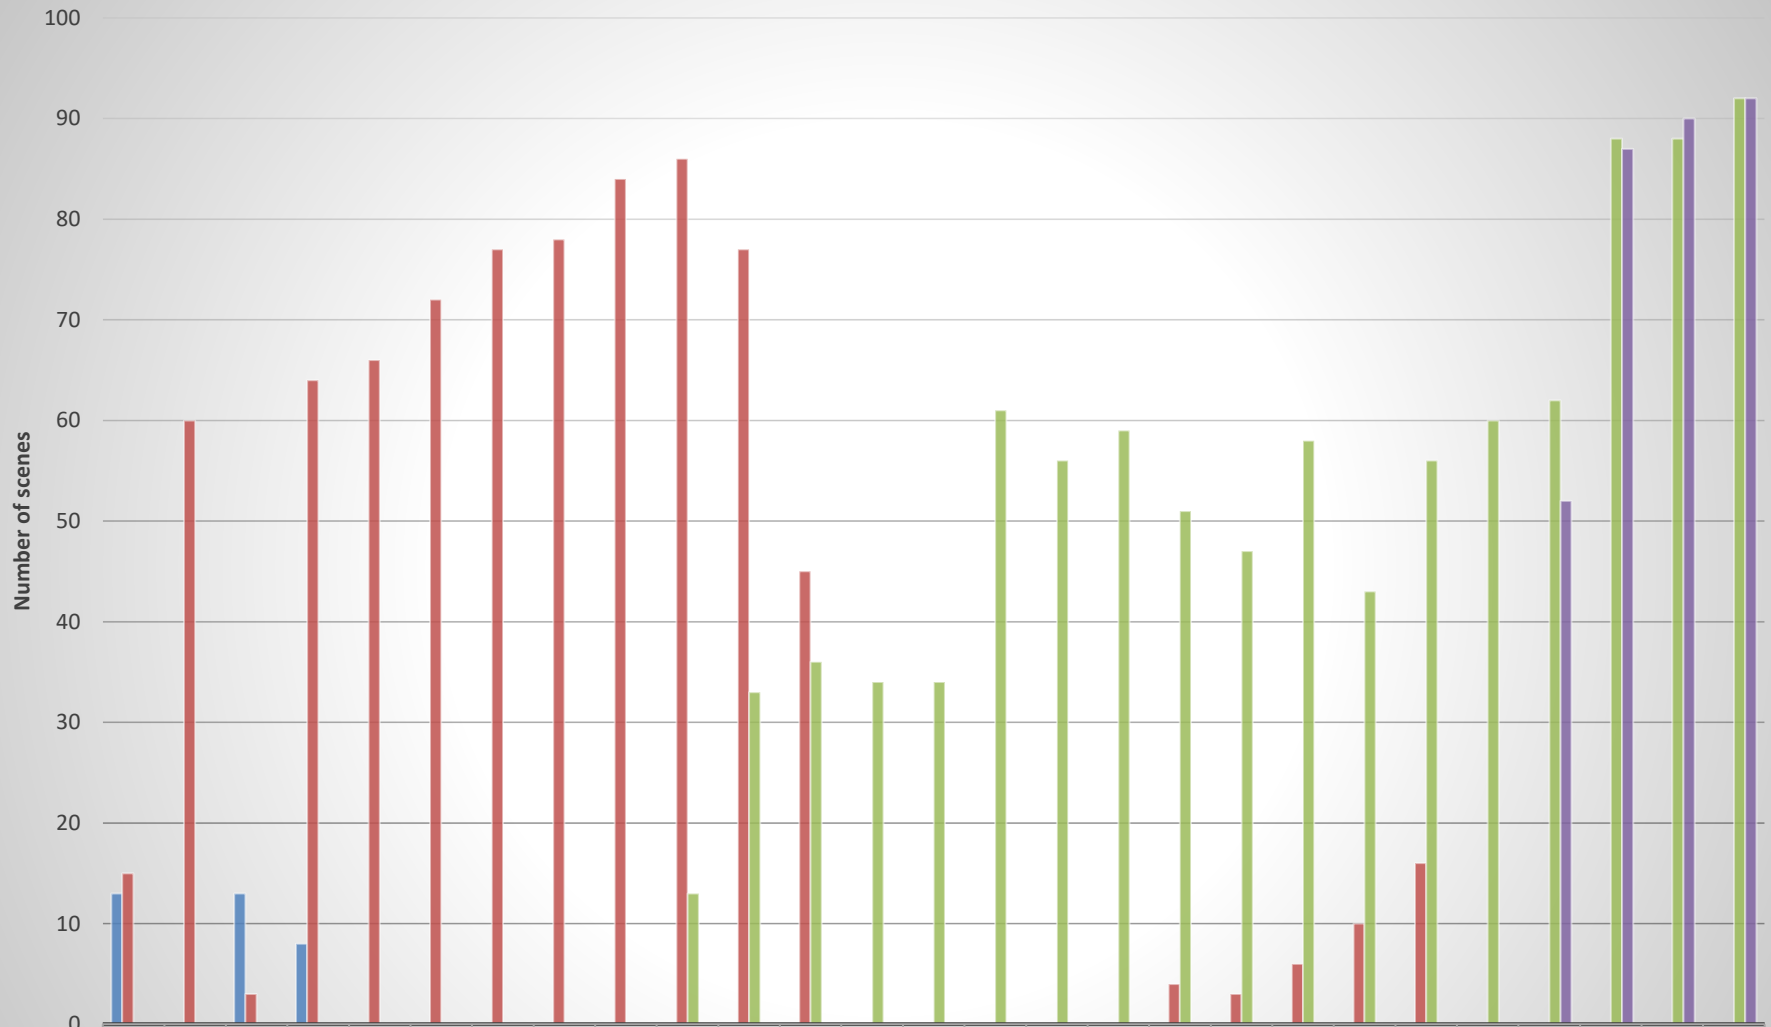

Total Acquired Year	Mission				Grand Total
	L4	L5	L7	L8	
1990	13	15			28
1991		60			60
1992	13	3			16
1993	8	64			72
1994		66			66
1995		72			72
1996		77			77
1997		78			78
1998		84			84
1999		86	13		99
2000		77	33		110
2001		45	36		81
2002			34		34
2003			34		34
2004			61		61
2005			56		56
2006			59		59
2007		4	51		55
2008		3	47		50
2009		6	58		64
2010		10	43		53
2011		16	56		72
2012			60		60
2013			62	52	114
2014			88	87	175
2015			88	90	178
2016			92	92	184
Grand Total	34	766	971	321	2092

All Landsat scenes of El Salvador

	1990	1991	1992	1993	1994	1995	1996	1997	1998	1999	2000	2001	2002	2003	2004	2005	2006	2007	2008	2009	2010	2011	2012	2013	2014	2015	2016	
L4	13	0	13	8	0	0	0	0	0	0	0	0	0	0	0	0	0	0	0	0	0	0	0	0	0	0	0	0
L5	15	60	3	64	66	72	77	78	84	86	77	45	0	0	0	0	0	4	3	6	10	16	0	0	0	0	0	
L7	0	0	0	0	0	0	0	0	0	13	33	36	34	34	61	56	59	51	47	58	43	56	60	62	88	88	92	
L8	0	0	0	0	0	0	0	0	0	0	0	0	0	0	0	0	0	0	0	0	0	0	52	87	90	92		