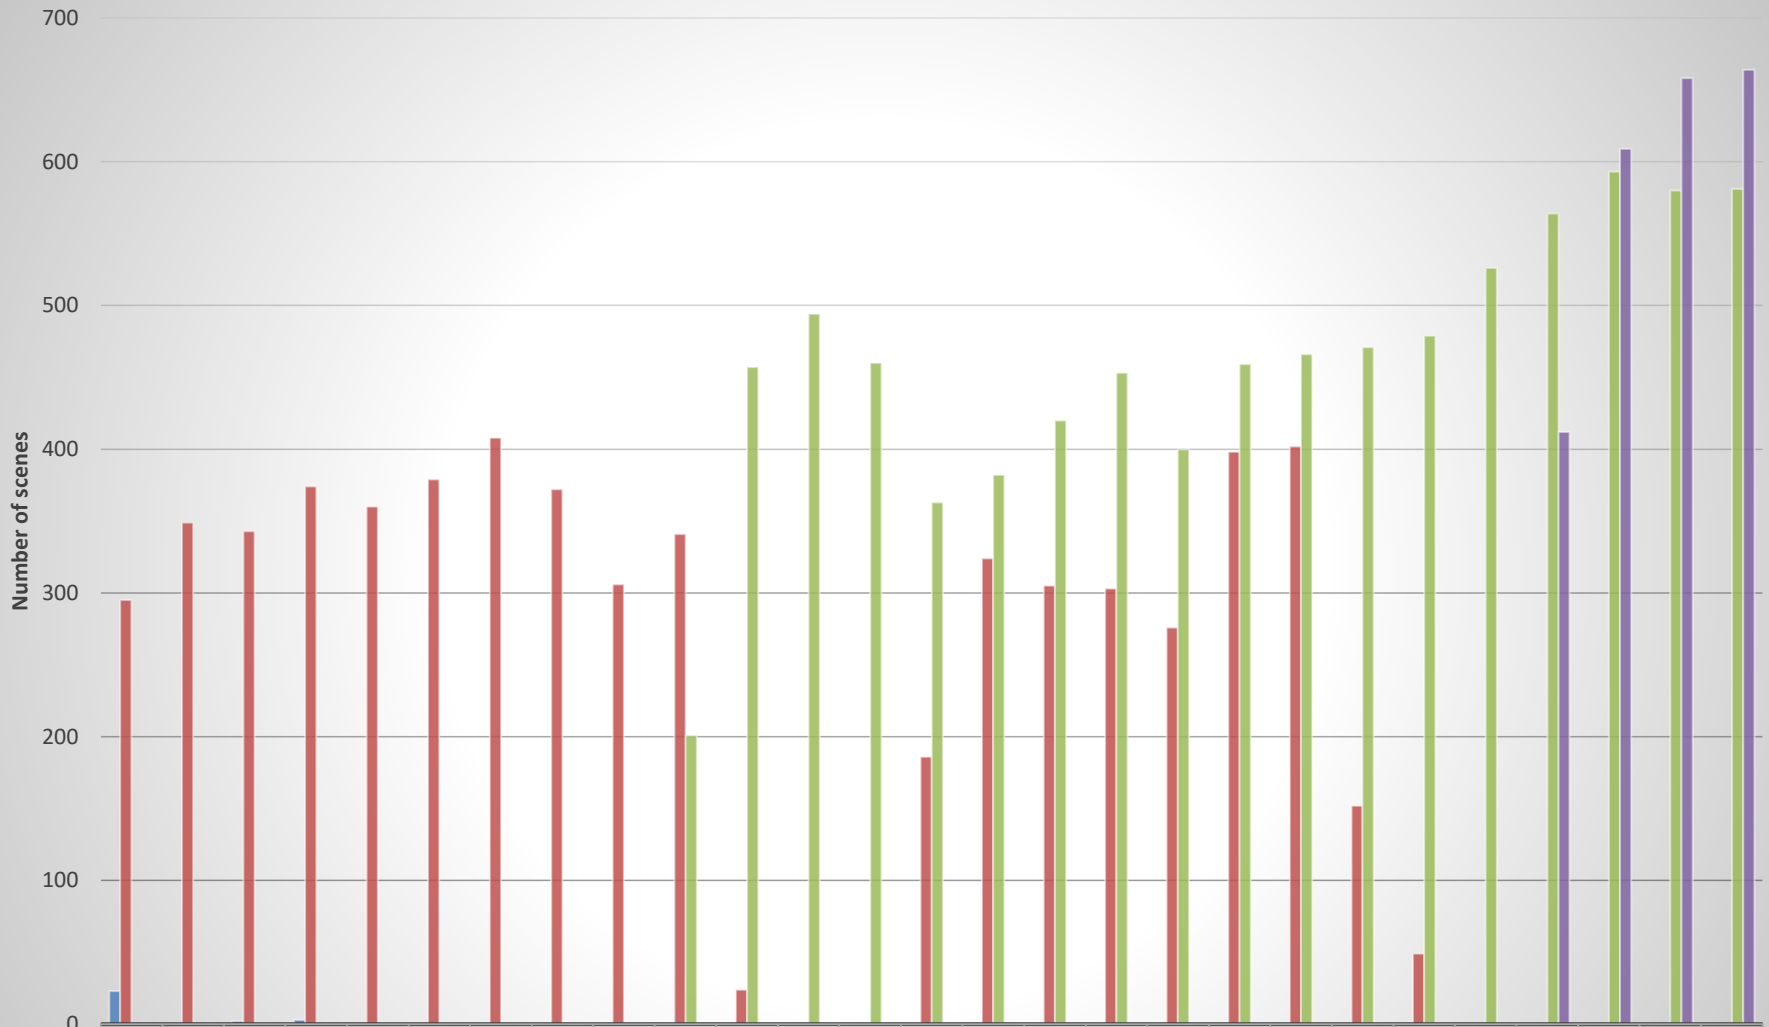

Total Acquired	Mission				Grand Total
Year	L4	L5	L7	L8	Grand Total
1990	23	295			318
1991		349			349
1992	2	343			345
1993	3	374			377
1994		360			360
1995		379			379
1996		408			408
1997		372			372
1998		306			306
1999		341	201		542
2000		24	457		481
2001			494		494
2002			460		460
2003		186	363		549
2004		324	382		706
2005		305	420		725
2006		303	453		756
2007		276	400		676
2008		398	459		857
2009		402	466		868
2010		152	471		623
2011		49	479		528
2012			526		526
2013			564	412	976
2014			593	609	1202
2015			580	658	1238
2016			581	664	1245
Grand Total	28	5946	8349	2343	16666

All Landsat scenes of Papua New Guinea

	1990	1991	1992	1993	1994	1995	1996	1997	1998	1999	2000	2001	2002	2003	2004	2005	2006	2007	2008	2009	2010	2011	2012	2013	2014	2015	2016
L4	23	0	2	3	0	0	0	0	0	0	0	0	0	0	0	0	0	0	0	0	0	0	0	0	0	0	0
L5	295	349	343	374	360	379	408	372	306	341	24	0	0	186	324	305	303	276	398	402	152	49	0	0	0	0	0
L7	0	0	0	0	0	0	0	0	0	201	457	494	460	363	382	420	453	400	459	466	471	479	526	564	593	580	581
L8	0	0	0	0	0	0	0	0	0	0	0	0	0	0	0	0	0	0	0	0	0	0	0	412	609	658	664