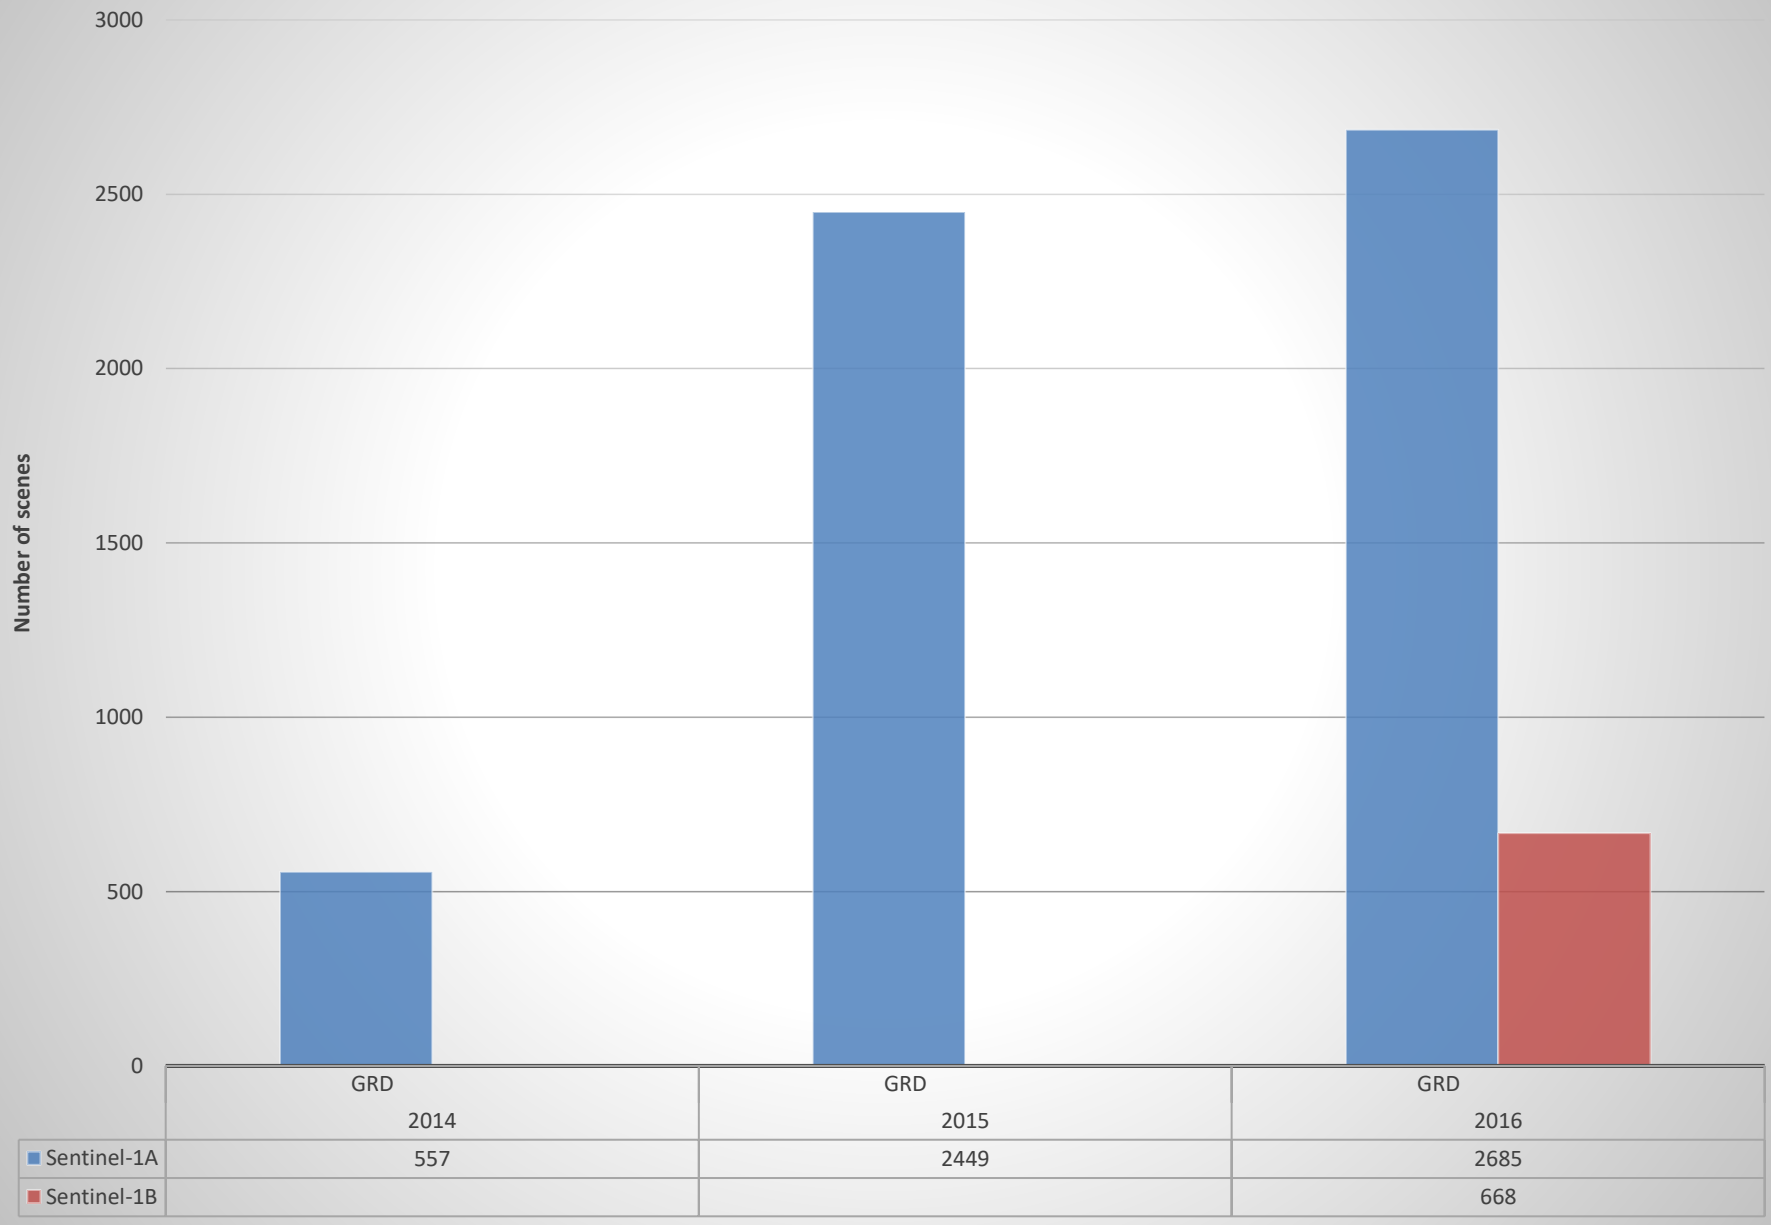

# Sentinel-1 Coverage of Argentina

Count of Year		Mission		
Year	Processing Level	Sentinel-1A	Sentinel-1B	Grand Total
<b>2014</b>		<b>557</b>		<b>557</b>
	GRD	557		557
<b>2015</b>		<b>2449</b>		<b>2449</b>
	GRD	2449		2449
<b>2016</b>		<b>2685</b>	<b>668</b>	<b>3353</b>
	GRD	2685	668	3353
<b>Grand Total</b>		<b>5691</b>	<b>668</b>	<b>6359</b>