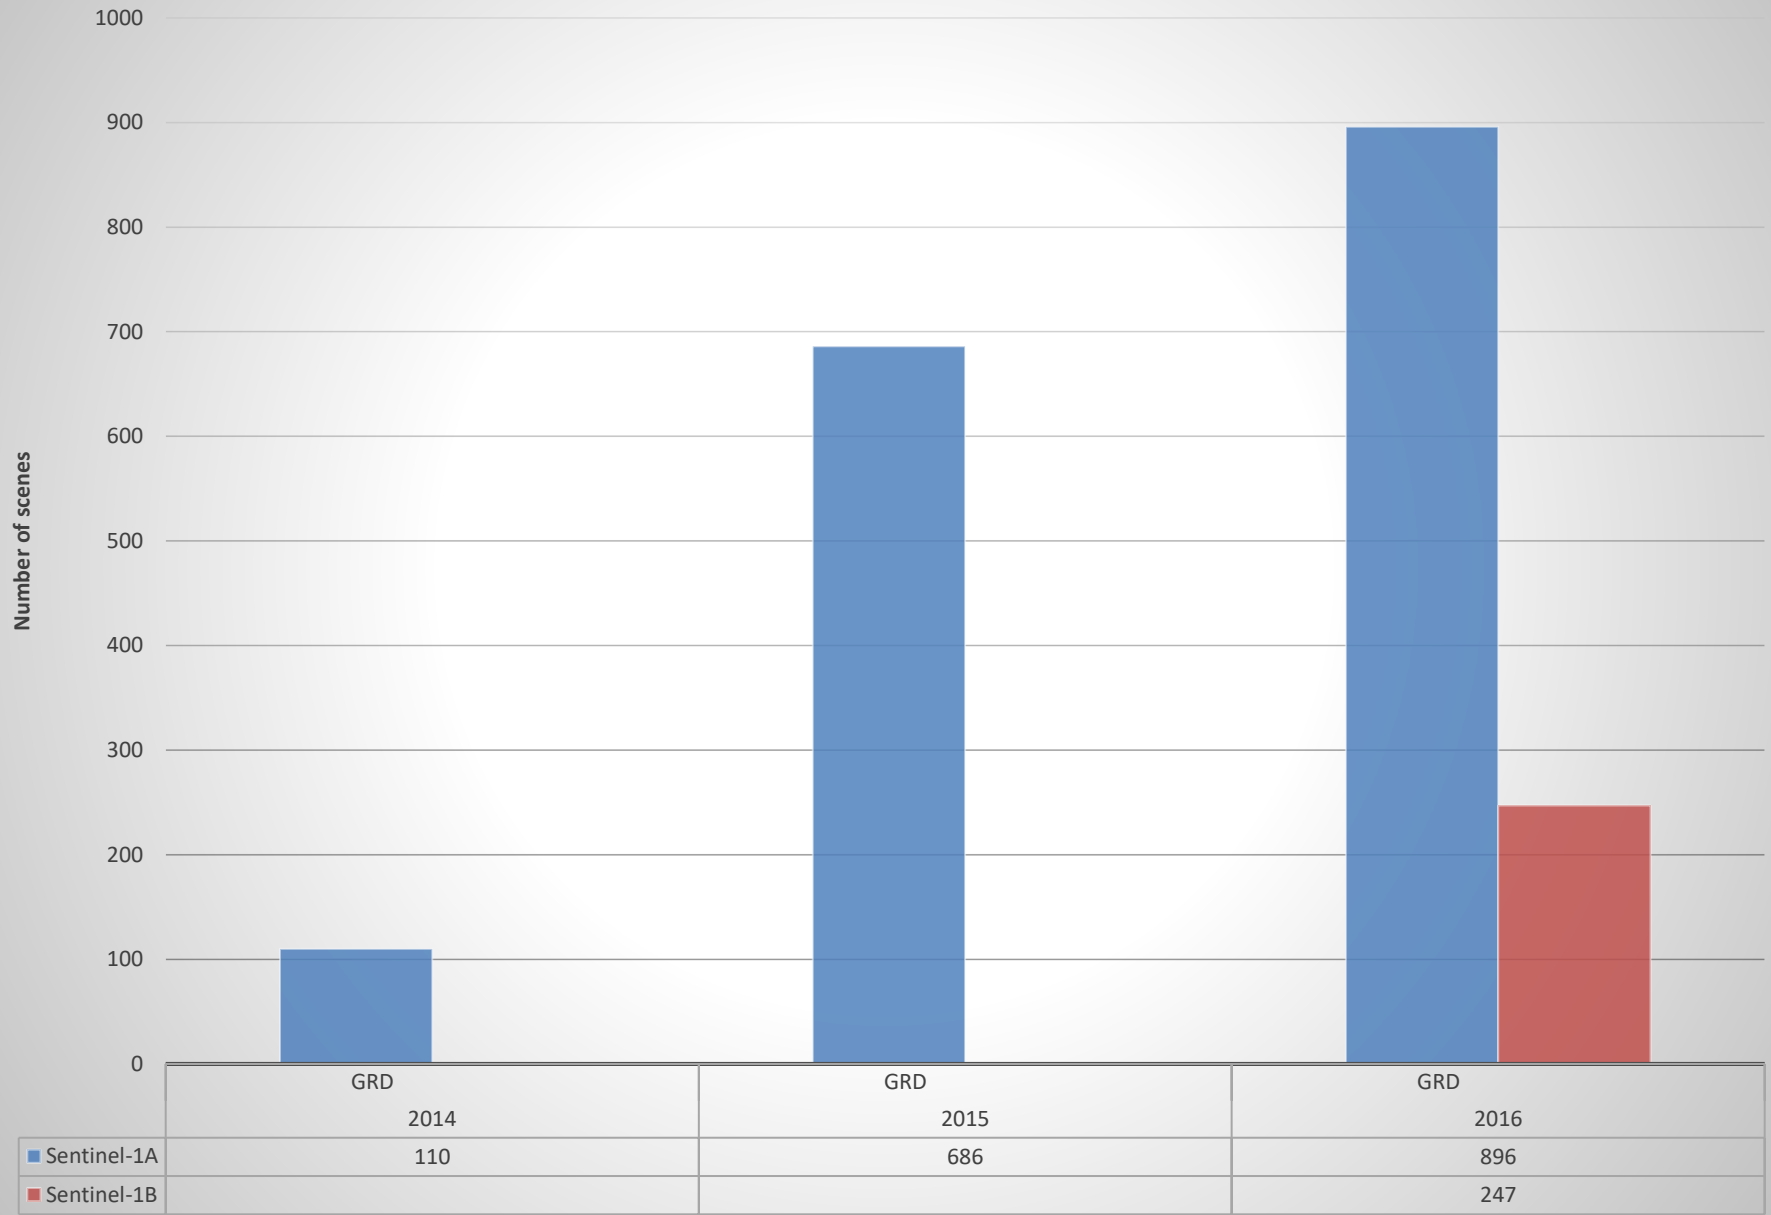

# Sentinel-1 Coverage of D.R. Congo

Count of Year		Mission		
Year	Processing Level	Sentinel-1A	Sentinel-1B	Grand Total
<b>2014</b>		<b>110</b>		<b>110</b>
	GRD	110		110
<b>2015</b>		<b>686</b>		<b>686</b>
	GRD	686		686
<b>2016</b>		<b>896</b>	<b>247</b>	<b>1143</b>
	GRD	896	247	1143
<b>Grand Total</b>		<b>1692</b>	<b>247</b>	<b>1939</b>