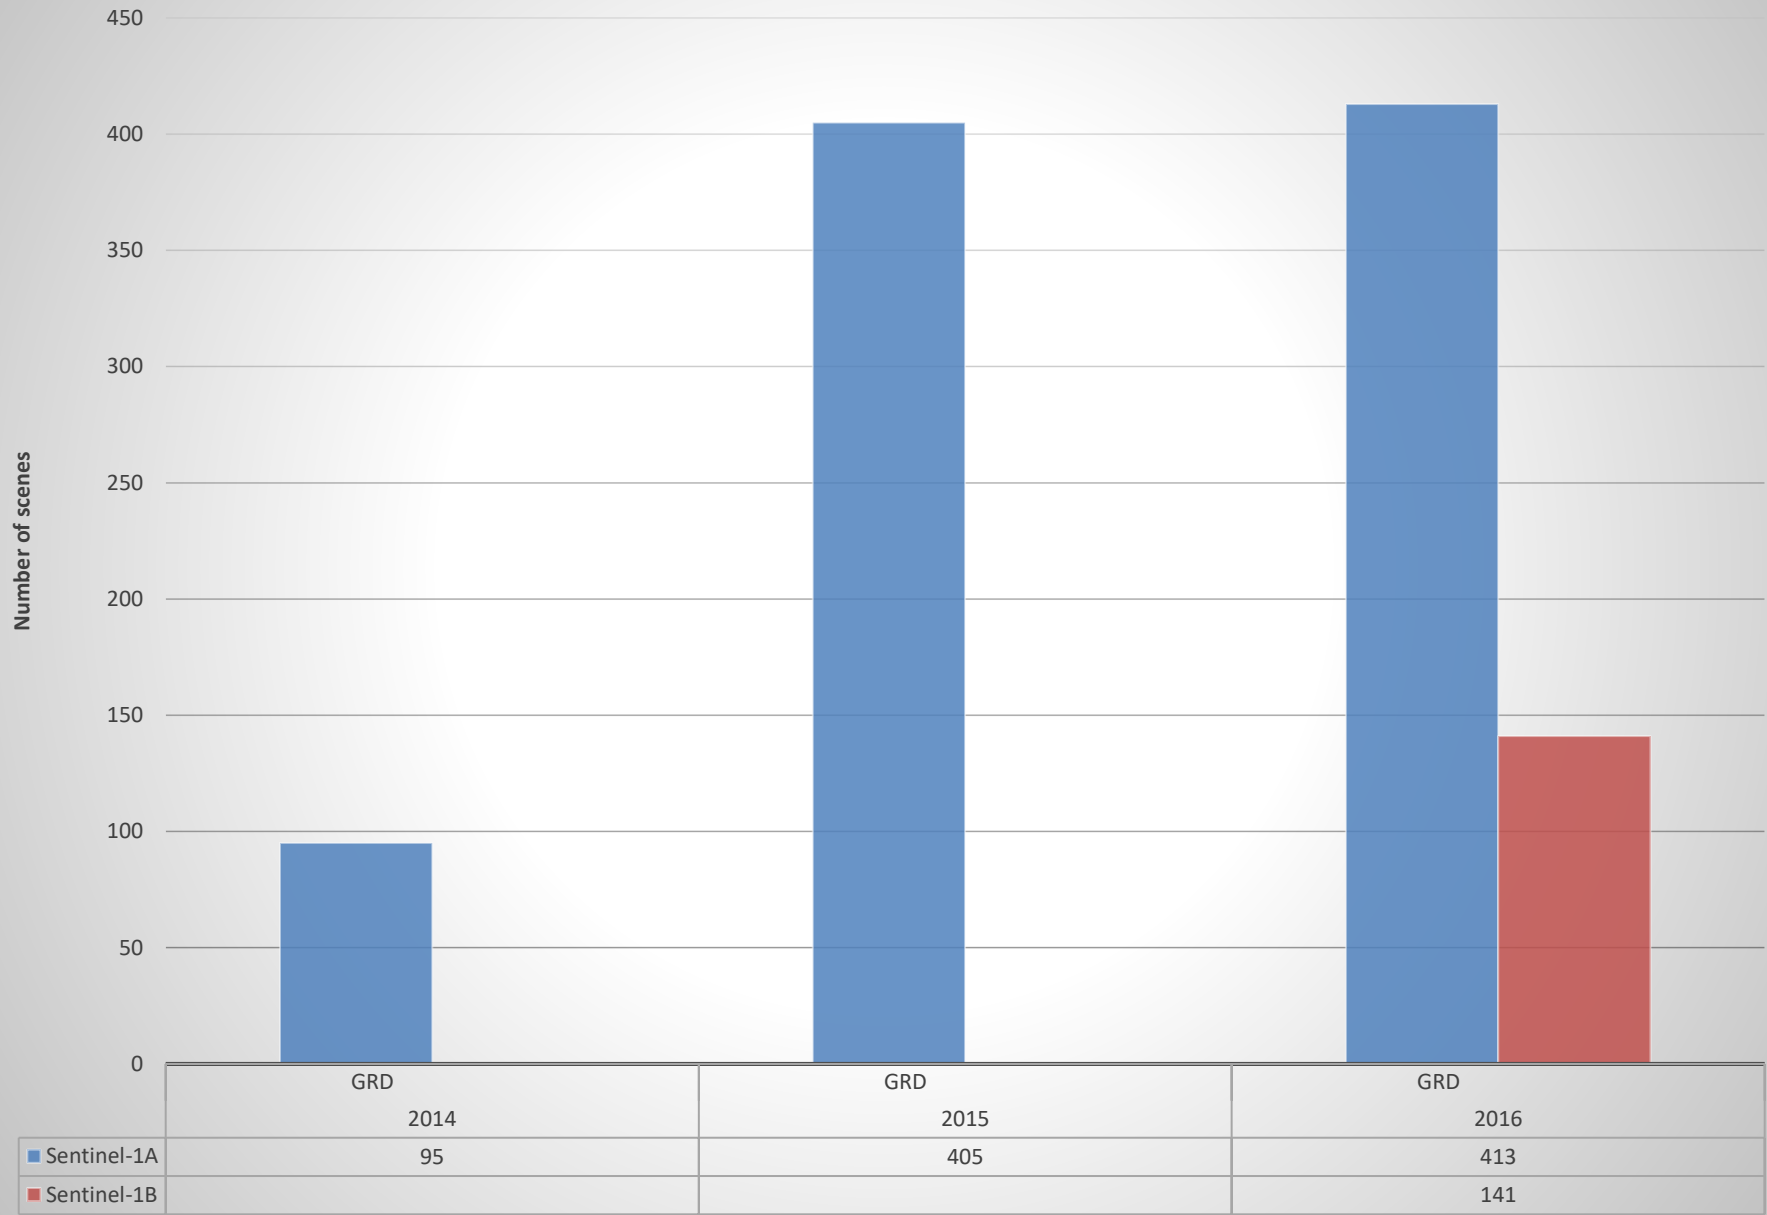

# Sentinel-1 Coverage of Ecuador

Count of Year		Mission		
Year	Processing Level	Sentinel-1A	Sentinel-1B	Grand Total
<b>2014</b>		<b>95</b>		<b>95</b>
	GRD	95		95
<b>2015</b>		<b>405</b>		<b>405</b>
	GRD	405		405
<b>2016</b>		<b>413</b>	<b>141</b>	<b>554</b>
	GRD	413	141	554
<b>Grand Total</b>		<b>913</b>	<b>141</b>	<b>1054</b>