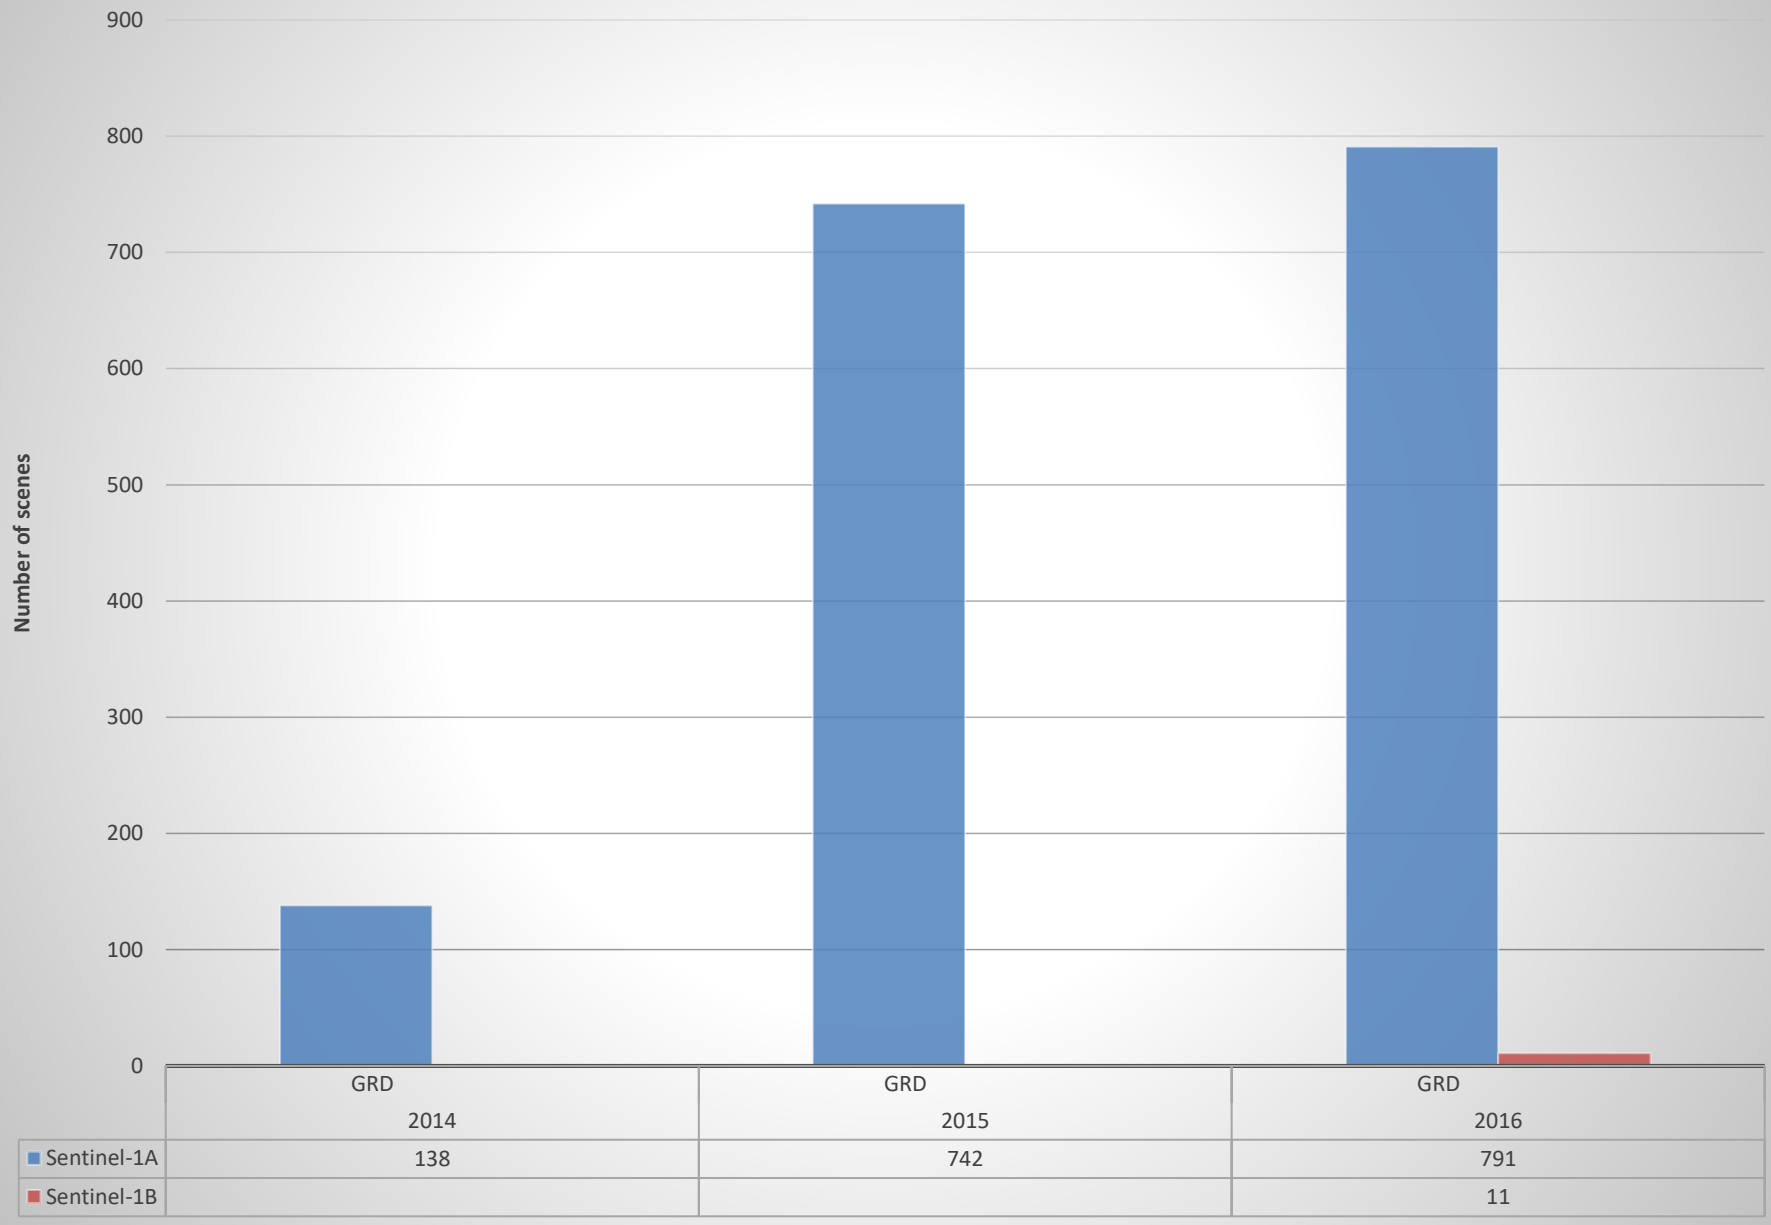

# Sentinel-1 Coverage of Papua New Guinea

Count of Year		Mission		
Year	Processing Level	Sentinel-1A	Sentinel-1B	Grand Total
<b>2014</b>		<b>138</b>		<b>138</b>
	GRD	138		138
<b>2015</b>		<b>742</b>		<b>742</b>
	GRD	742		742
<b>2016</b>		<b>791</b>	<b>11</b>	<b>802</b>
	GRD	791	11	802
<b>Grand Total</b>		<b>1671</b>	<b>11</b>	<b>1682</b>