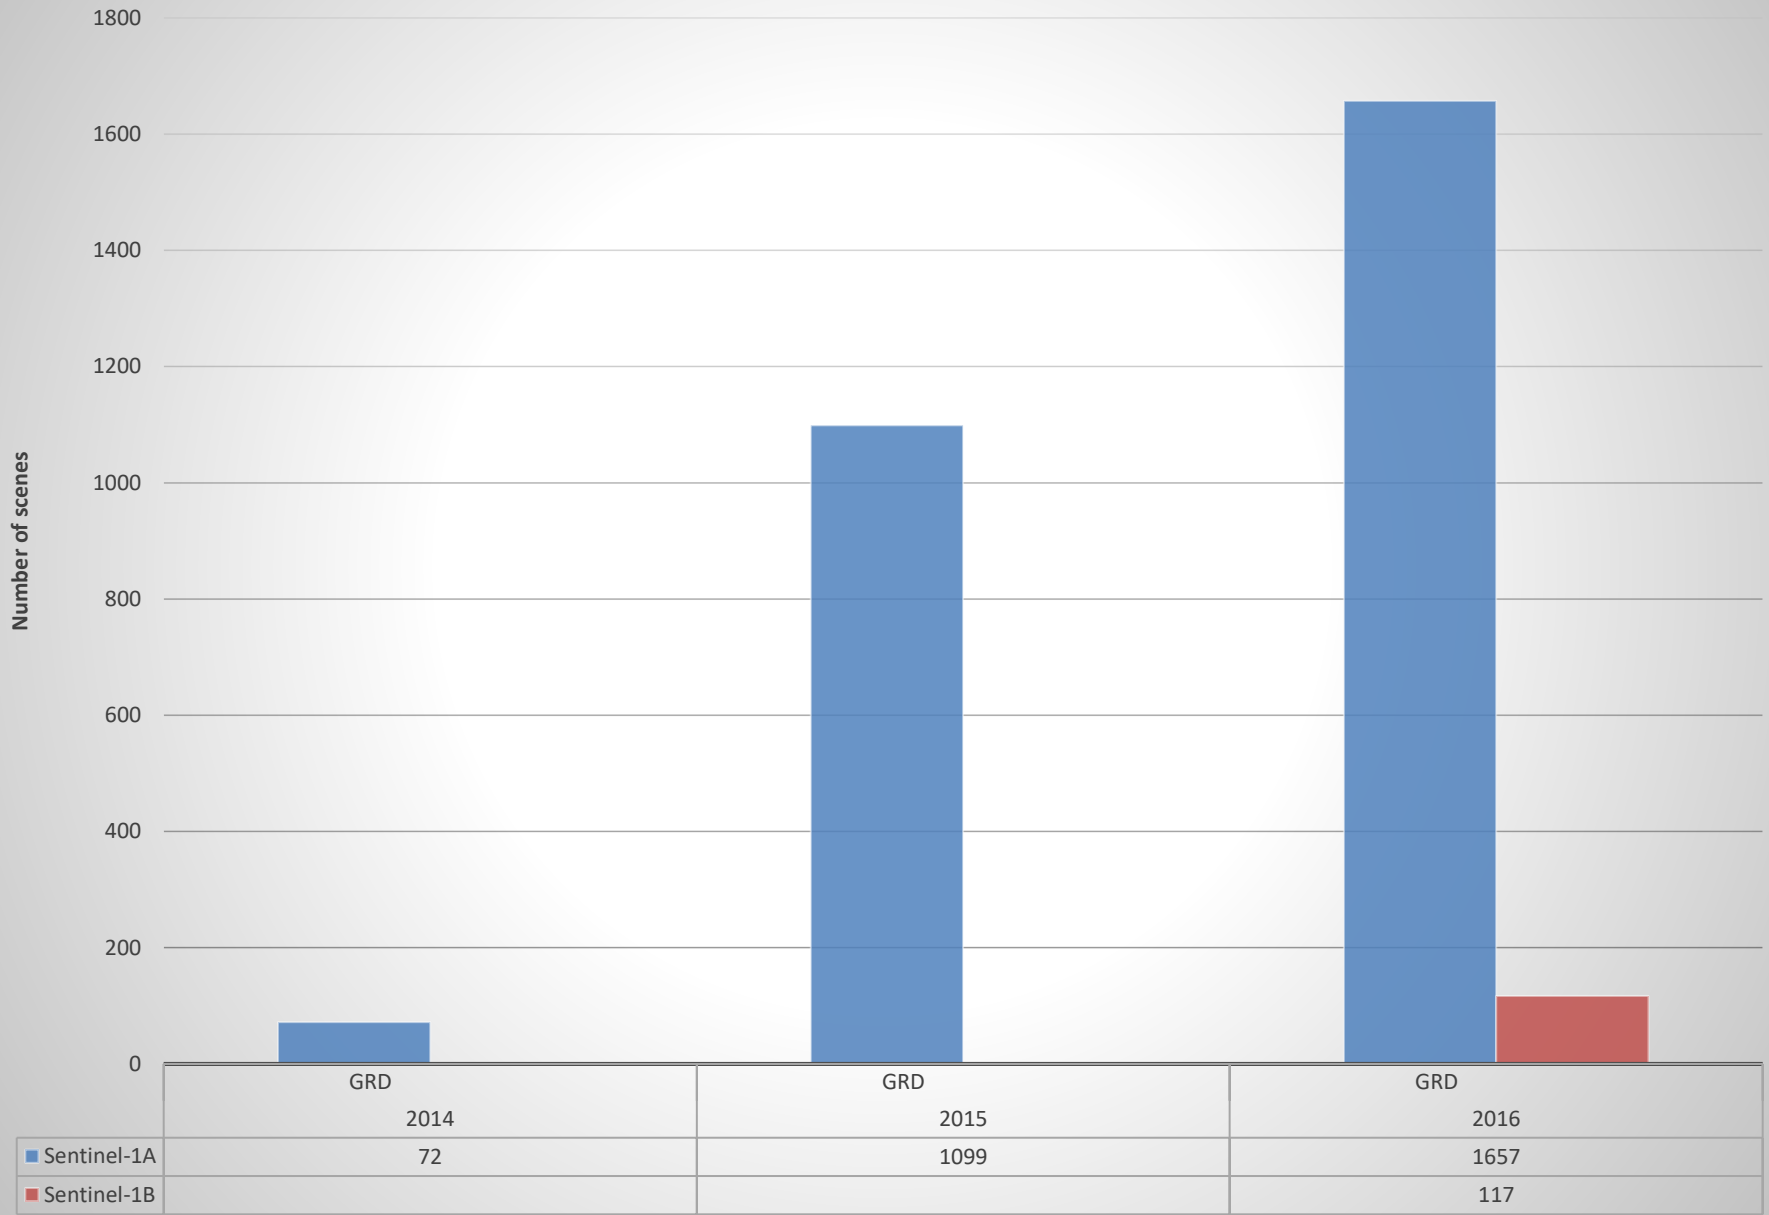

# Sentinel-1 Coverage of South Africa

| Count of Year      |                  | Mission     |             |             |
|--------------------|------------------|-------------|-------------|-------------|
| Year               | Processing Level | Sentinel-1A | Sentinel-1B | Grand Total |
| <b>2014</b>        |                  | <b>72</b>   |             | <b>72</b>   |
|                    | GRD              | 72          |             | 72          |
| <b>2015</b>        |                  | <b>1099</b> |             | <b>1099</b> |
|                    | GRD              | 1099        |             | 1099        |
| <b>2016</b>        |                  | <b>1657</b> | <b>117</b>  | <b>1774</b> |
|                    | GRD              | 1657        | 117         | 1774        |
| <b>Grand Total</b> |                  | <b>2828</b> | <b>117</b>  | <b>2945</b> |