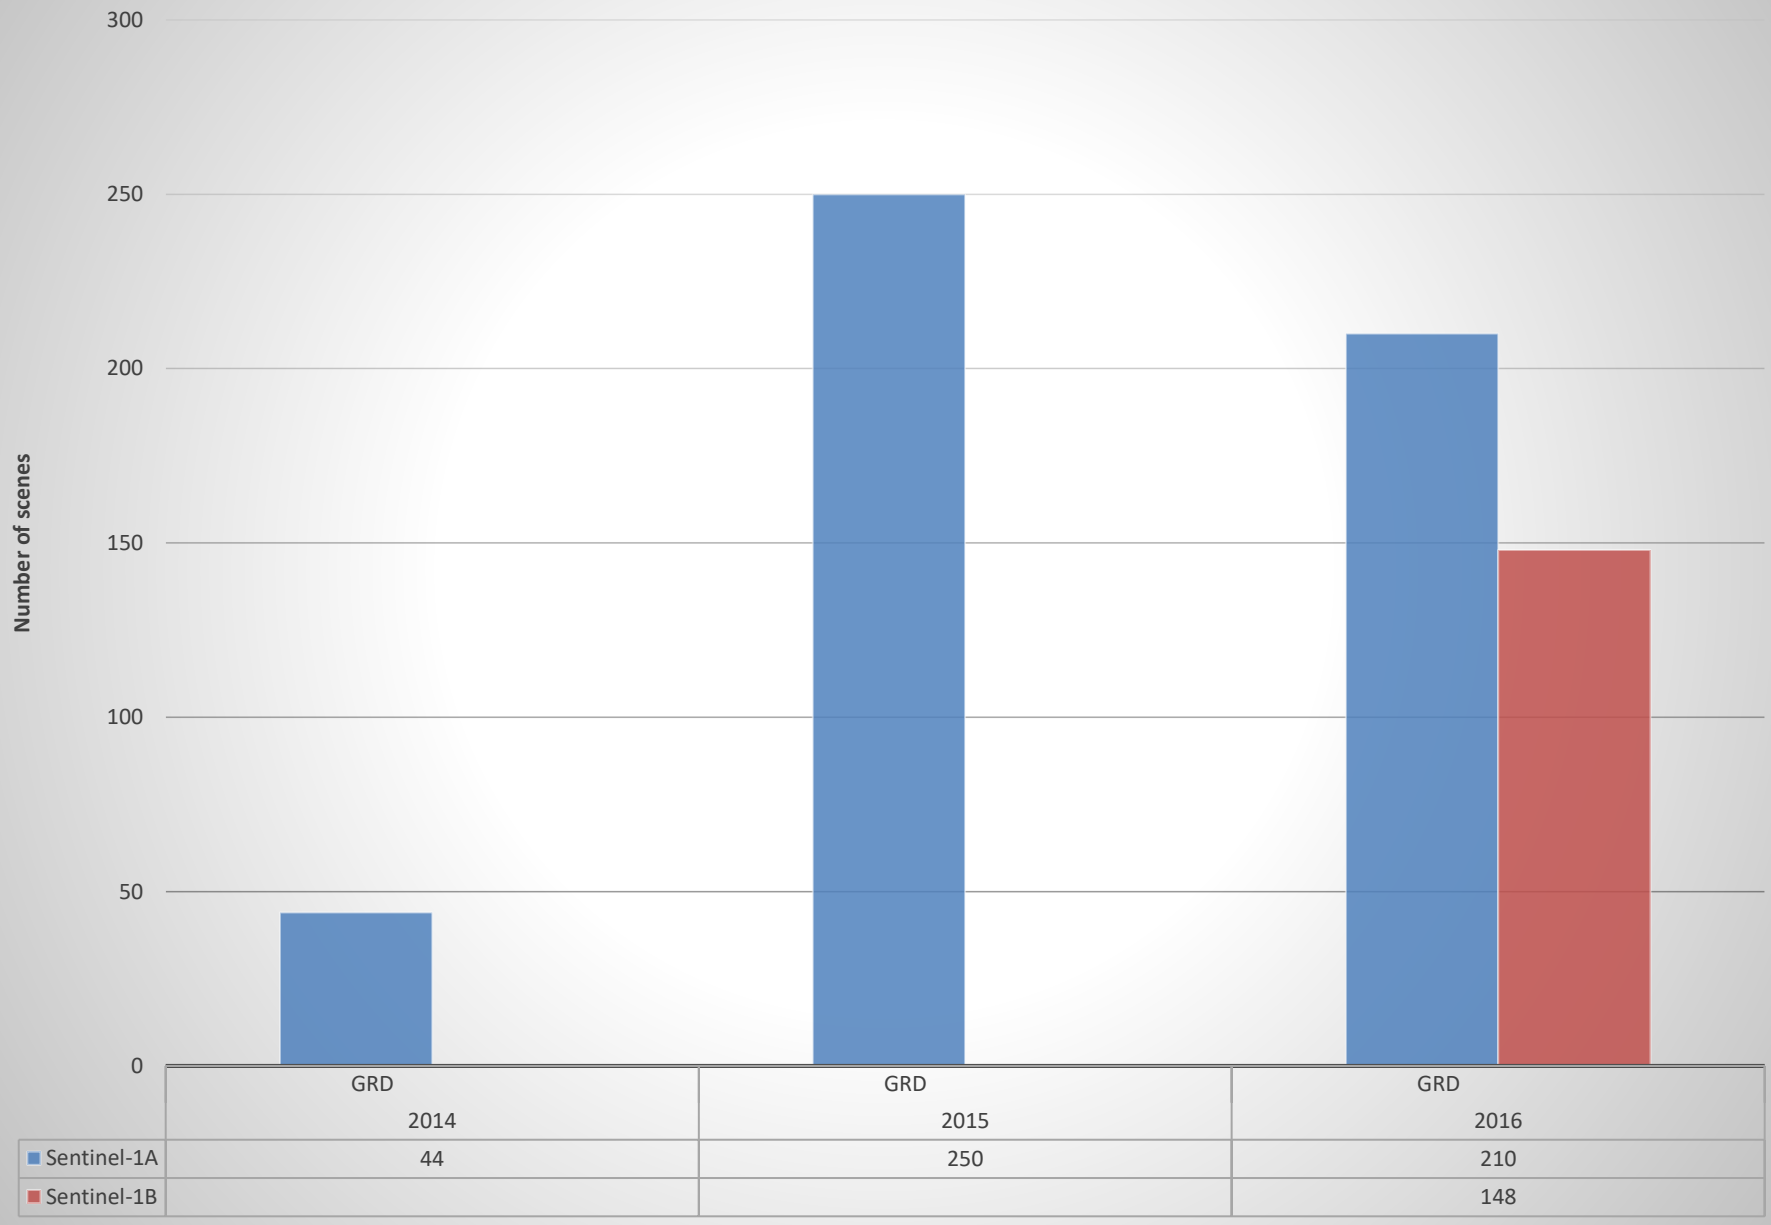

# Sentinel-1 Coverage of Zimbabwe

Count of Year		Mission		
Year	Processing Level	Sentinel-1A	Sentinel-1B	Grand Total
<b>2014</b>		<b>44</b>		<b>44</b>
	GRD	44		44
<b>2015</b>		<b>250</b>		<b>250</b>
	GRD	250		250
<b>2016</b>		<b>210</b>	<b>148</b>	<b>358</b>
	GRD	210	148	358
<b>Grand Total</b>		<b>504</b>	<b>148</b>	<b>652</b>