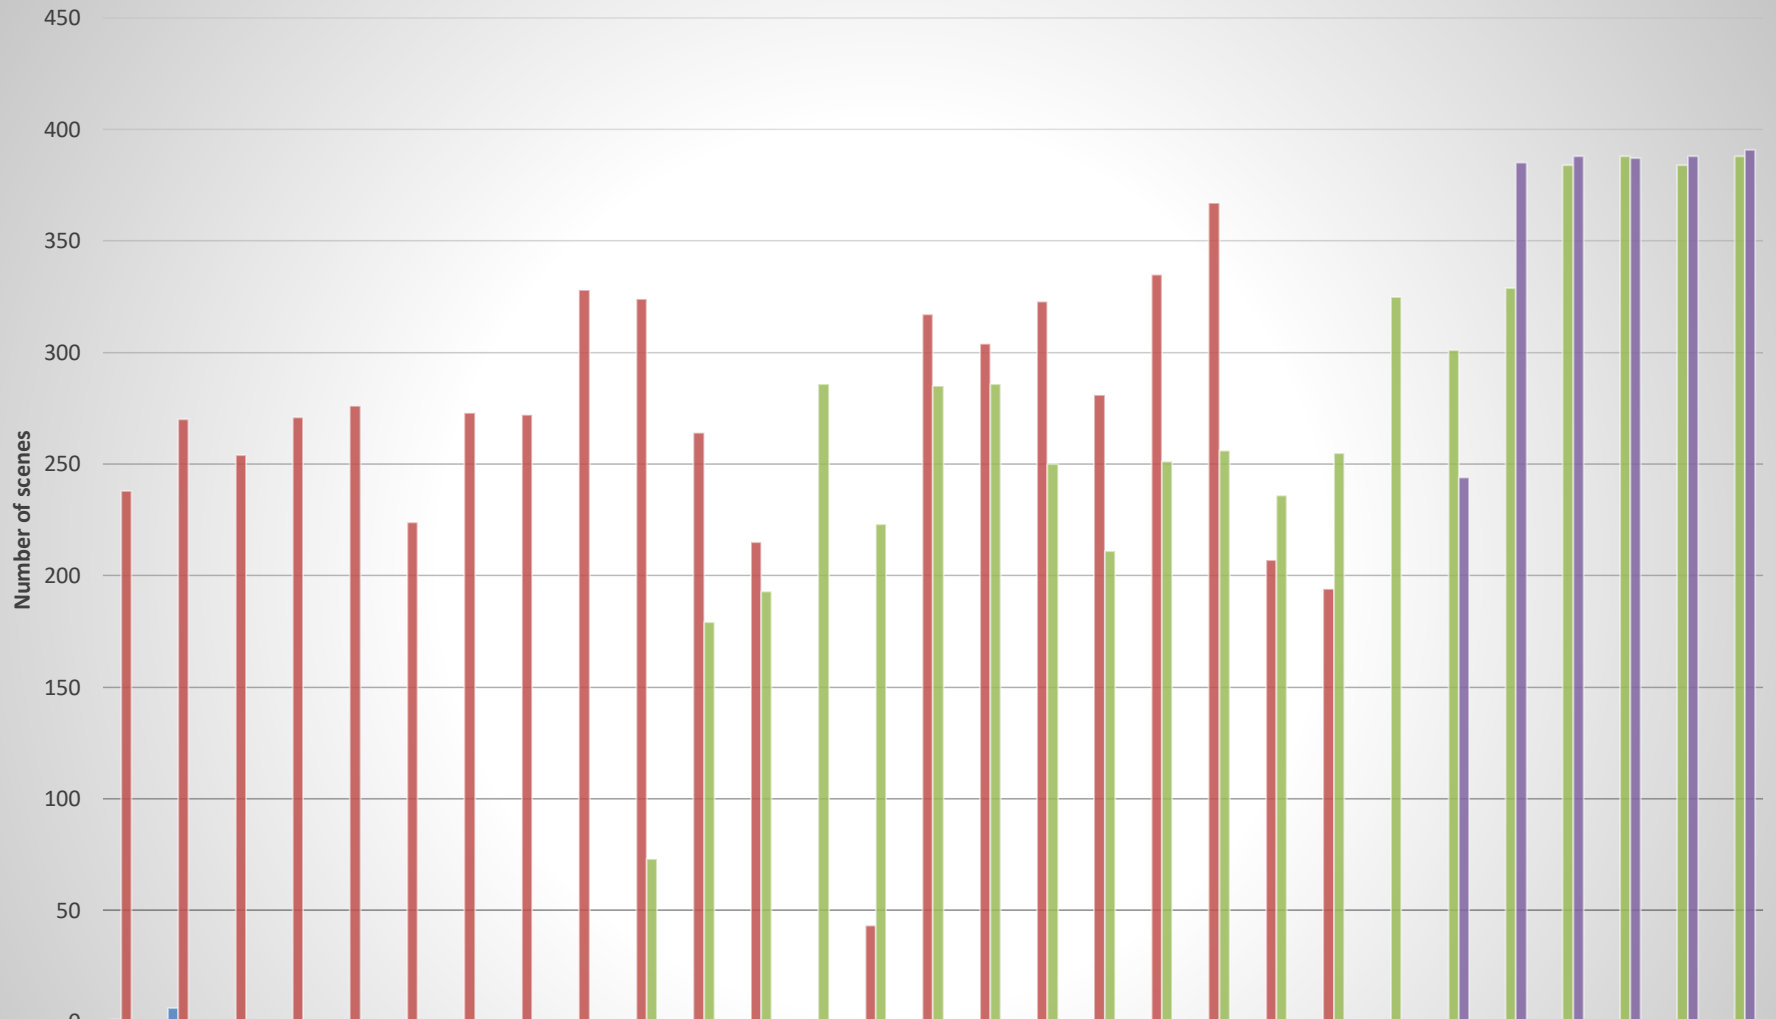

Total Acquired	Mission				
Year	L4	L5	L7	L8	Grand Total
1990	1	238			239
1991	6	270			276
1992		254			254
1993		271			271
1994		276			276
1995		224			224
1996		273			273
1997		272			272
1998		328			328
1999		324	73		397
2000		264	179		443
2001		215	193		408
2002			286		286
2003		43	223		266
2004		317	285		602
2005		304	286		590
2006		323	250		573
2007		281	211		492
2008		335	251		586
2009		367	256		623
2010		207	236		443
2011		194	255		449
2012			325		325
2013			301	244	545
2014			329	385	714
2015			384	388	772
2016			388	387	775
2017			384	388	772
2018			388	391	779
Grand Total	7	5580	5483	2183	13253

All Landsat scenes of Bangladesh

	1990	1991	1992	1993	1994	1995	1996	1997	1998	1999	2000	2001	2002	2003	2004	2005	2006	2007	2008	2009	2010	2011	2012	2013	2014	2015	2016	2017	2018
L4	1	6	0	0	0	0	0	0	0	0	0	0	0	0	0	0	0	0	0	0	0	0	0	0	0	0	0	0	0
L5	238	270	254	271	276	224	273	272	328	324	264	215	0	43	317	304	323	281	335	367	207	194	0	0	0	0	0	0	0
L7	0	0	0	0	0	0	0	0	0	73	179	193	286	223	285	286	250	211	251	256	236	255	325	301	329	384	388	384	388
L8	0	0	0	0	0	0	0	0	0	0	0	0	0	0	0	0	0	0	0	0	0	0	244	385	388	387	388	391	