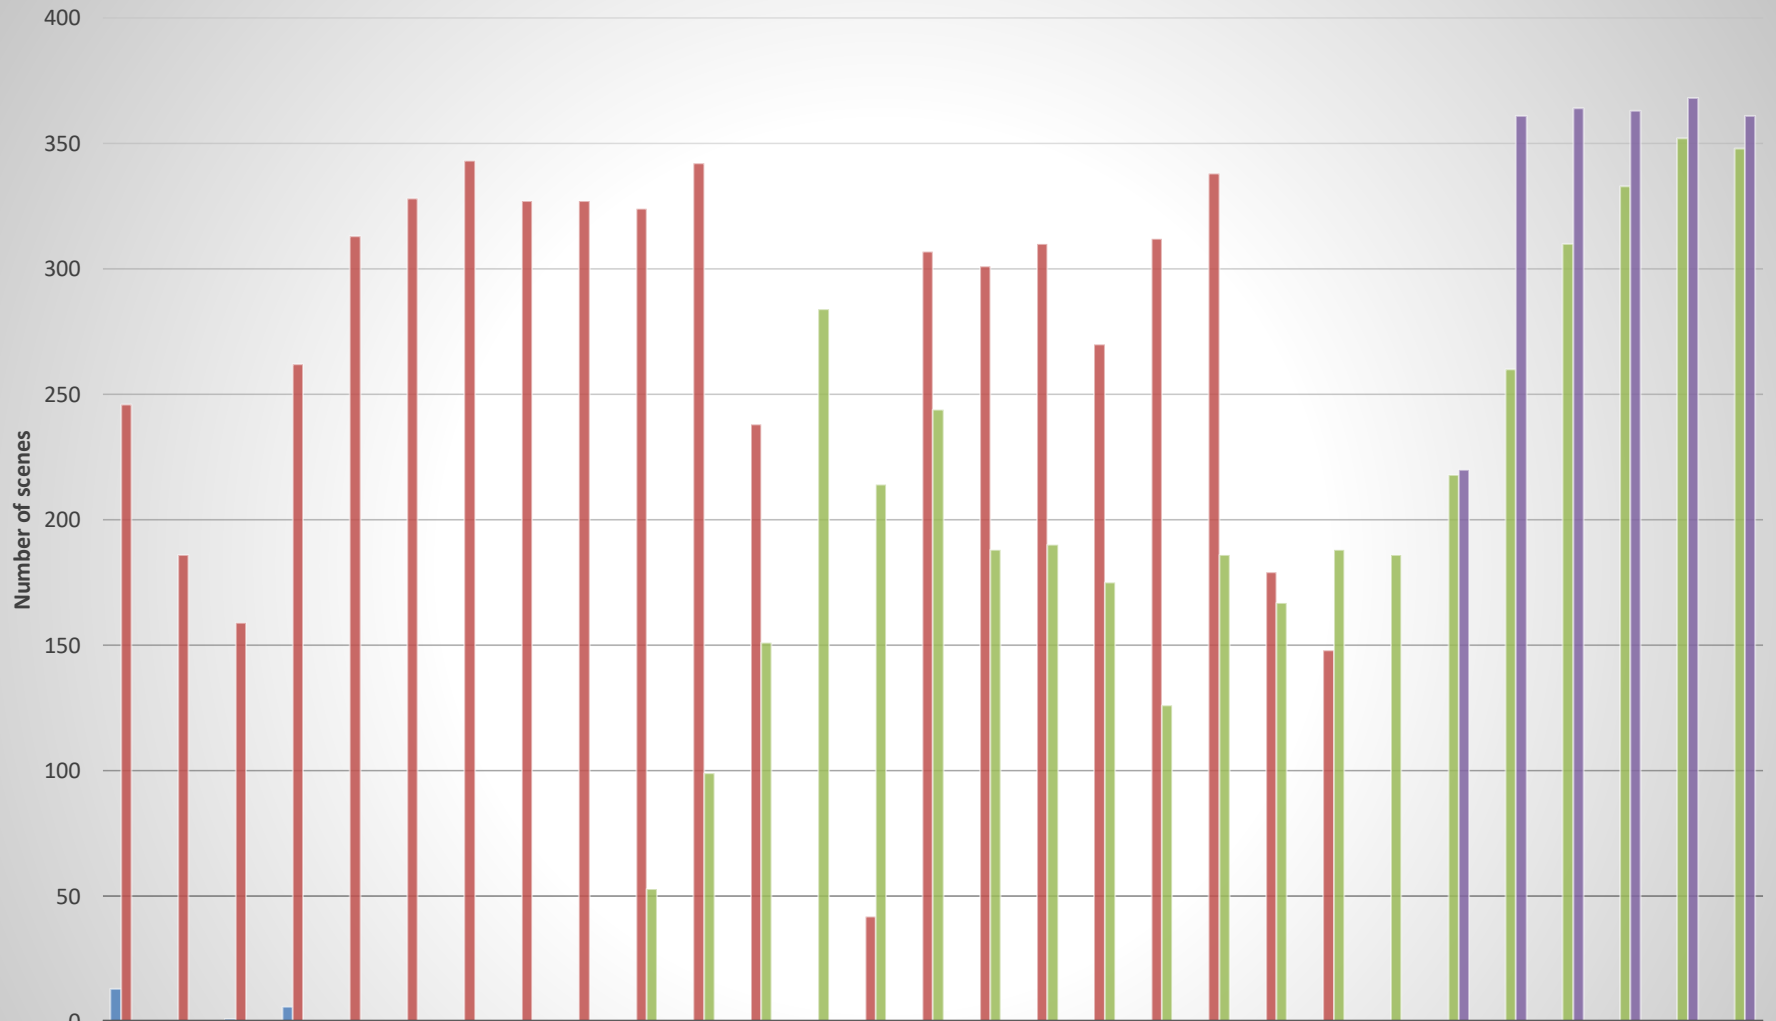

Total Acquired	Mission				Grand Total
Year	L4	L5	L7	L8	Grand Total
1990	13	246			259
1991		186			186
1992	1	159			160
1993	6	262			268
1994		313			313
1995		328			328
1996		343			343
1997		327			327
1998		327			327
1999		324	53		377
2000		342	99		441
2001		238	151		389
2002			284		284
2003		42	214		256
2004		307	244		551
2005		301	188		489
2006		310	190		500
2007		270	175		445
2008		312	126		438
2009		338	186		524
2010		179	167		346
2011		148	188		336
2012			186		186
2013			218	220	438
2014			260	361	621
2015			310	364	674
2016			333	363	696
2017			352	368	720
2018			348	361	709
<b>Grand Total</b>	<b>20</b>	<b>5602</b>	<b>4272</b>	<b>2037</b>	<b>11931</b>

# All Landsat scenes of Cambodia

	1990	1991	1992	1993	1994	1995	1996	1997	1998	1999	2000	2001	2002	2003	2004	2005	2006	2007	2008	2009	2010	2011	2012	2013	2014	2015	2016	2017	2018
L4	13	0	1	6	0	0	0	0	0	0	0	0	0	0	0	0	0	0	0	0	0	0	0	0	0	0	0	0	0
L5	246	186	159	262	313	328	343	327	327	324	342	238	0	42	307	301	310	270	312	338	179	148	0	0	0	0	0	0	0
L7	0	0	0	0	0	0	0	0	0	53	99	151	284	214	244	188	190	175	126	186	167	188	186	218	260	310	333	352	348
L8	0	0	0	0	0	0	0	0	0	0	0	0	0	0	0	0	0	0	0	0	0	0	220	361	364	363	368	361	