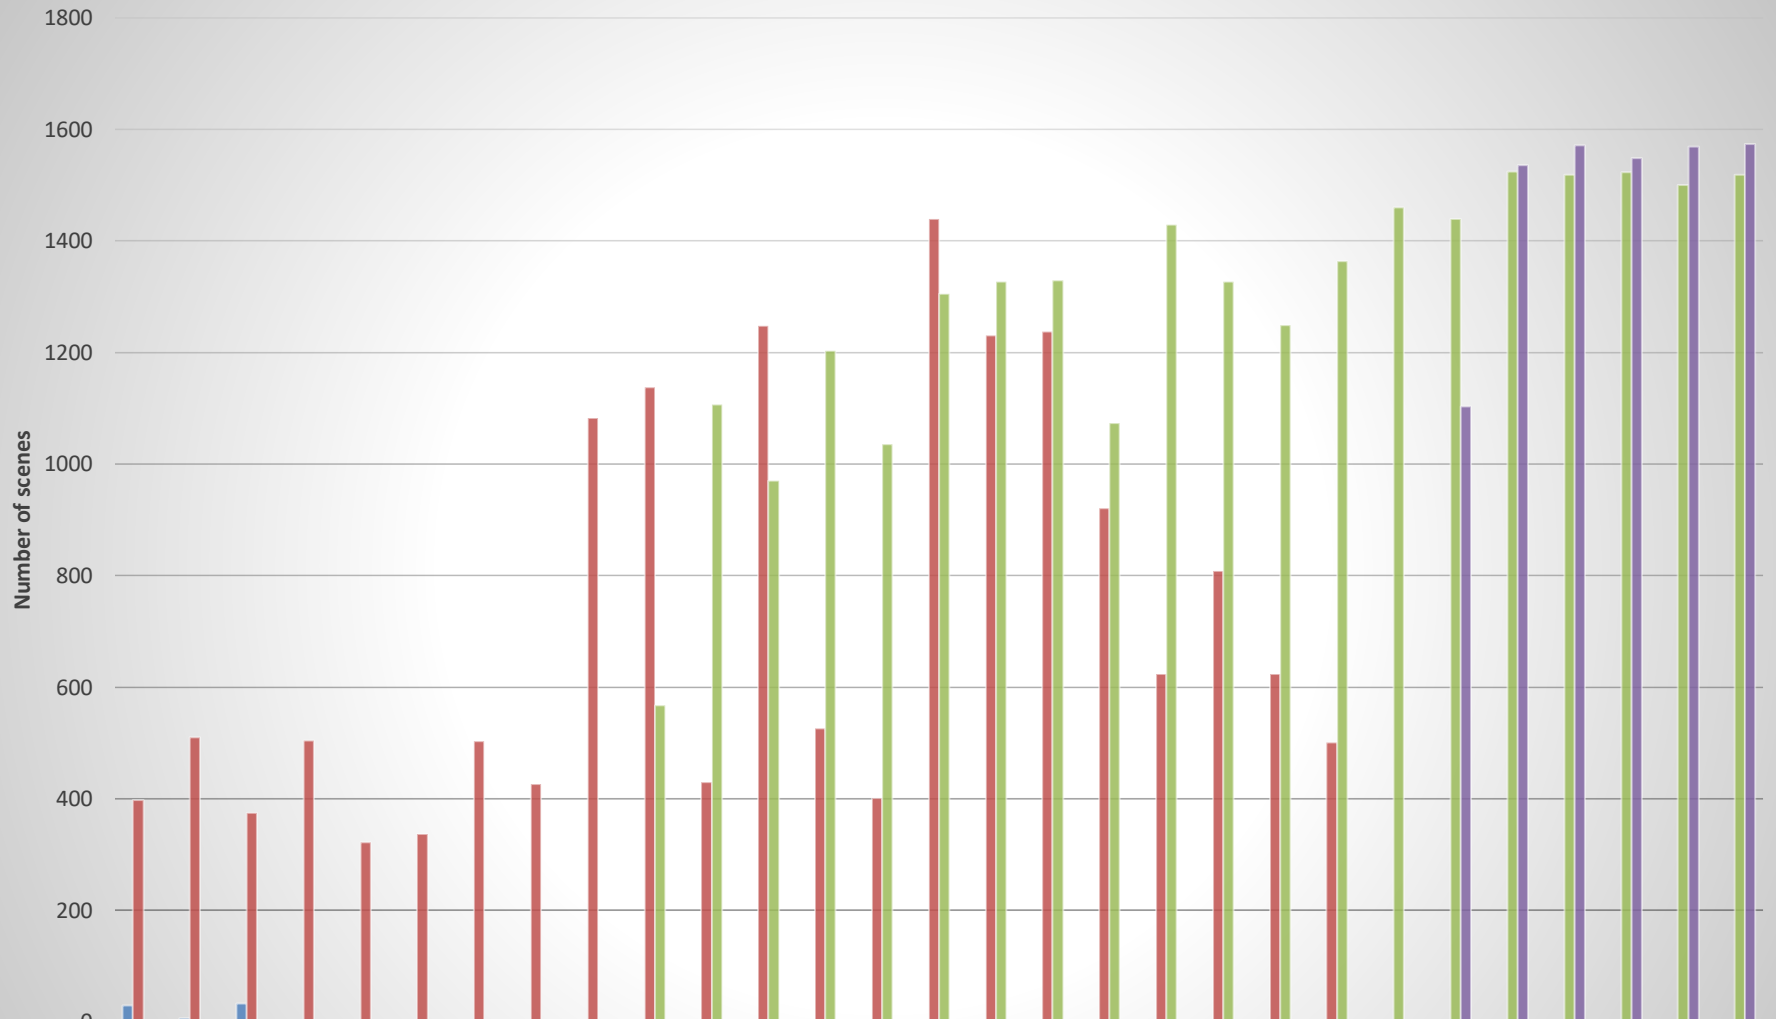

Total Acquired	Mission				Grand Total
Year	L4	L5	L7	L8	Grand Total
1990	29	397			426
1991	6	510			516
1992	32	374			406
1993	3	504			507
1994		322			322
1995		337			337
1996		503			503
1997		426			426
1998		1083			1083
1999		1138	567		1705
2000		430	1107		1537
2001		1248	970		2218
2002		526	1203		1729
2003		401	1036		1437
2004		1439	1305		2744
2005		1231	1327		2558
2006		1238	1329		2567
2007		921	1073		1994
2008		623	1429		2052
2009		808	1327		2135
2010		624	1249		1873
2011		501	1364		1865
2012			1460		1460
2013			1440	1103	2543
2014			1525	1536	3061
2015			1519	1572	3091
2016			1523	1549	3072
2017			1500	1569	3069
2018			1519	1574	3093
Grand Total	70	15584	25772	8903	50329

All Landsat scenes of Chile

	1990	1991	1992	1993	1994	1995	1996	1997	1998	1999	2000	2001	2002	2003	2004	2005	2006	2007	2008	2009	2010	2011	2012	2013	2014	2015	2016	2017	2018
L4	29	6	32	3	0	0	0	0	0	0	0	0	0	0	0	0	0	0	0	0	0	0	0	0	0	0	0	0	0
L5	397	510	374	504	322	337	503	426	1083	1138	430	1248	526	401	1439	1231	1238	921	623	808	624	501	0	0	0	0	0	0	0
L7	0	0	0	0	0	0	0	0	0	567	1107	970	1203	1036	1305	1327	1329	1073	1429	1327	1249	1364	1460	1440	1525	1519	1523	1500	1519
L8	0	0	0	0	0	0	0	0	0	0	0	0	0	0	0	0	0	0	0	0	0	0	1103	1536	1572	1549	1569	1574	