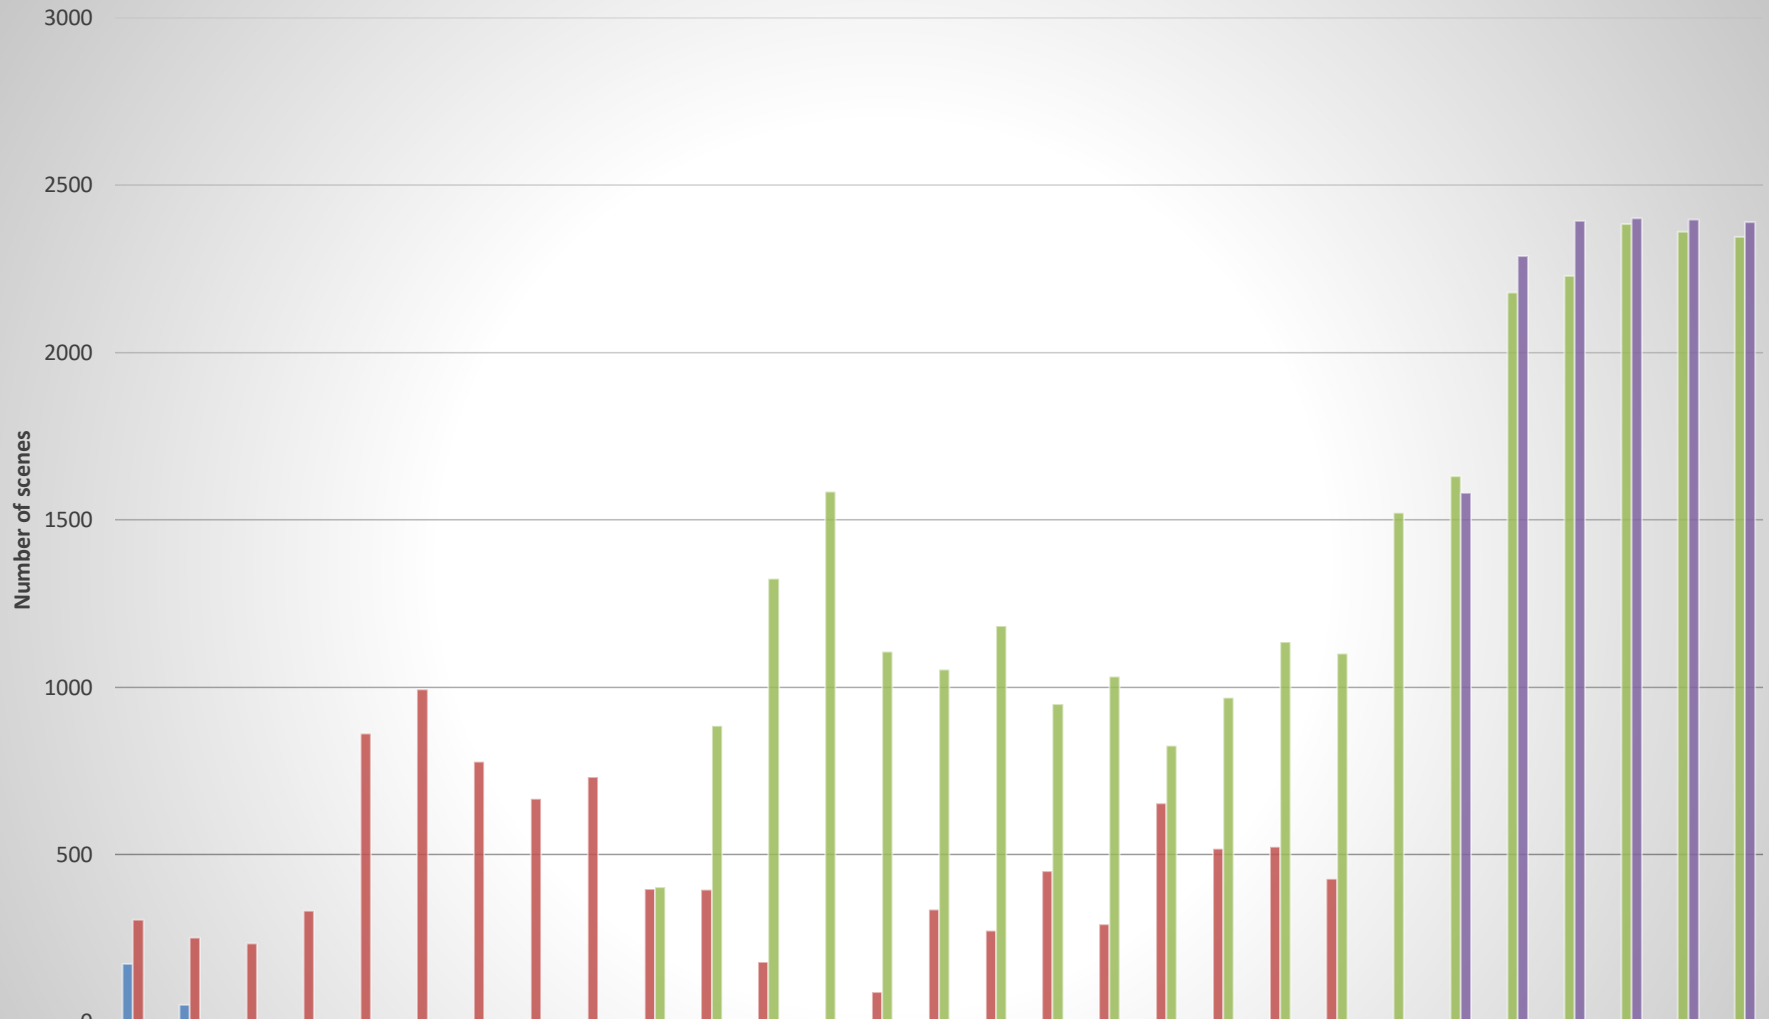

Total Acquired	Mission				
Year	L4	L5	L7	L8	Grand Total
1990	173	305			478
1991	50	252			302
1992		234			234
1993		331			331
1994		862			862
1995		993			993
1996		778			778
1997		667			667
1998		732			732
1999		396	403		799
2000		395	885		1280
2001		178	1325		1503
2002			1584		1584
2003		88	1106		1194
2004		335	1053		1388
2005		273	1182		1455
2006		451	949		1400
2007		291	1032		1323
2008		653	825		1478
2009		518	968		1486
2010		523	1134		1657
2011		427	1100		1527
2012			1521		1521
2013			1631	1581	3212
2014			2179	2288	4467
2015			2229	2393	4622
2016			2383	2402	4785
2017			2360	2397	4757
2018			2346	2390	4736
Grand Total	223	9682	28195	13451	51551

All Landsat scenes of D.R. Congo

	1990	1991	1992	1993	1994	1995	1996	1997	1998	1999	2000	2001	2002	2003	2004	2005	2006	2007	2008	2009	2010	2011	2012	2013	2014	2015	2016	2017	2018
L4	173	50	0	0	0	0	0	0	0	0	0	0	0	0	0	0	0	0	0	0	0	0	0	0	0	0	0	0	0
L5	305	252	234	331	862	993	778	667	732	396	395	178	0	88	335	273	451	291	653	518	523	427	0	0	0	0	0	0	0
L7	0	0	0	0	0	0	0	0	0	403	885	1325	1584	1106	1053	1182	949	1032	825	968	1134	1100	1521	1631	2179	2229	2383	2360	2346
L8	0	0	0	0	0	0	0	0	0	0	0	0	0	0	0	0	0	0	0	0	0	0	1581	2288	2393	2402	2397	2390	