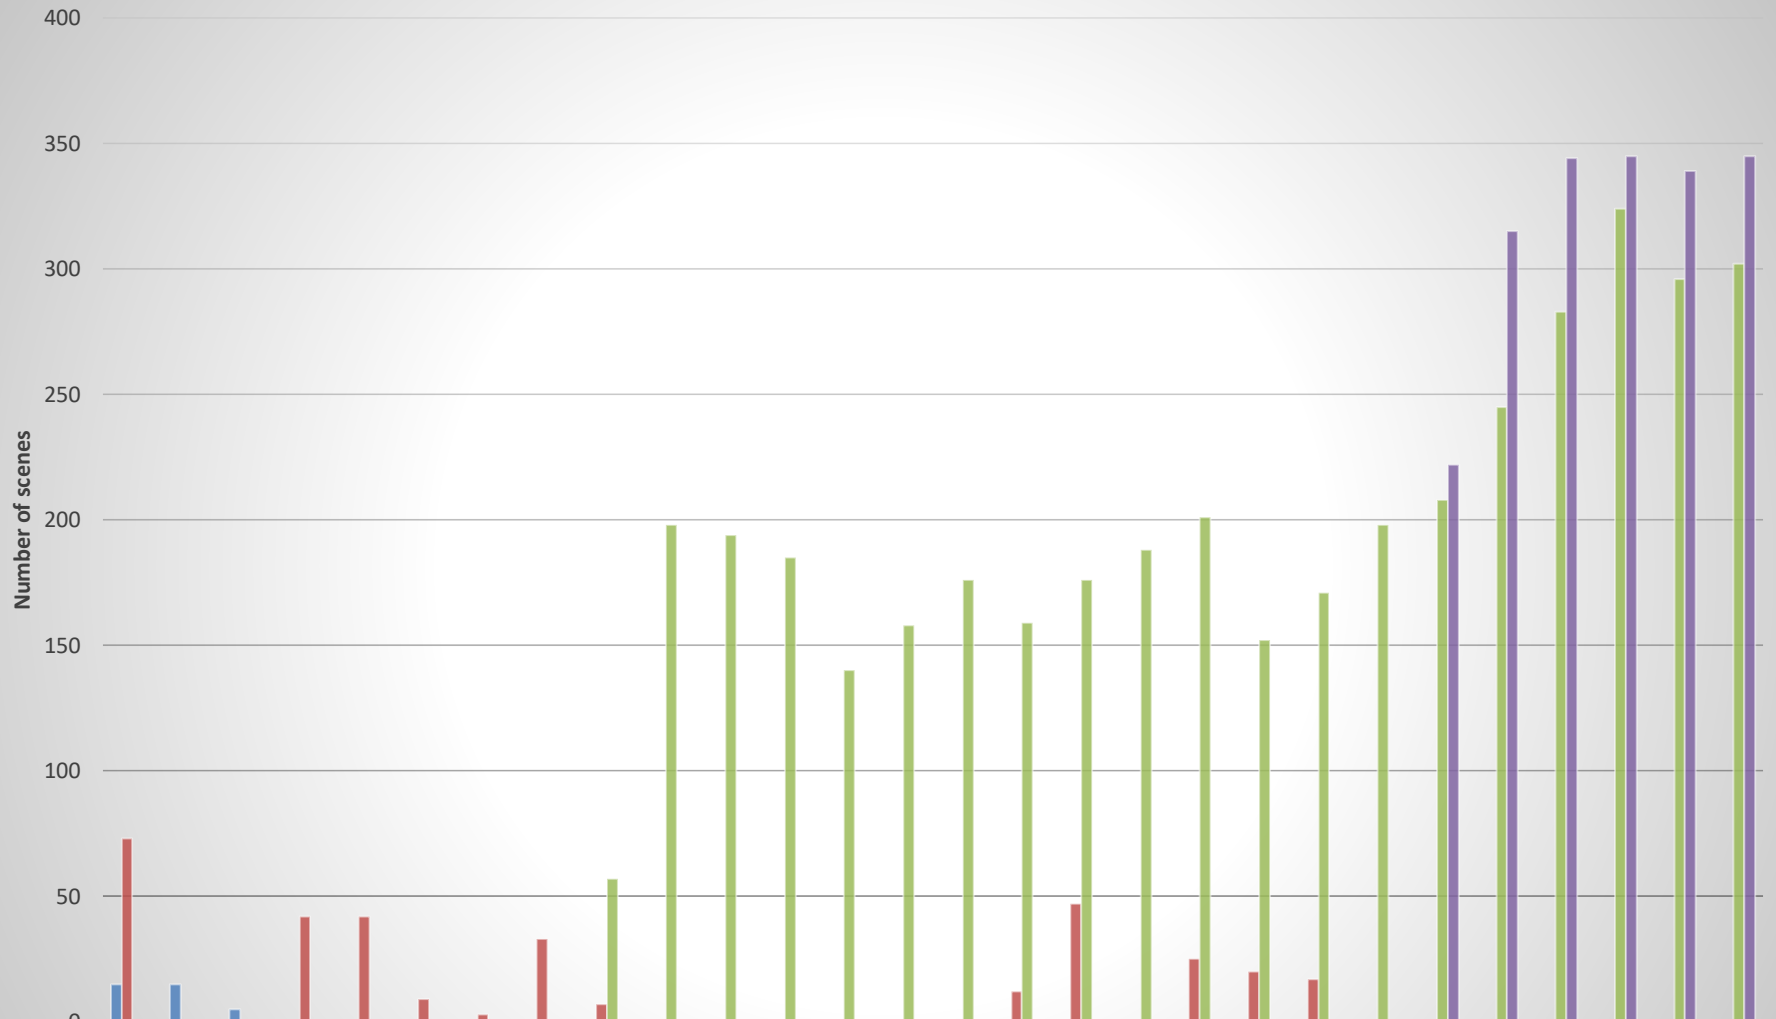

Total Acquired	Mission				Grand Total
Year	L4	L5	L7	L8	Grand Total
1990	15	73			88
1991	15				15
1992	5				5
1994		42			42
1995		42			42
1996		9			9
1997		3			3
1998		33			33
1999		7	57		64
2000			198		198
2001			194		194
2002			185		185
2003			140		140
2004			158		158
2005			176		176
2006		12	159		171
2007		47	176		223
2008			188		188
2009		25	201		226
2010		20	152		172
2011		17	171		188
2012			198		198
2013			208	222	430
2014			245	315	560
2015			283	344	627
2016			324	345	669
2017			296	339	635
2018			302	345	647
Grand Total	35	330	4011	1910	6286

All Landsat scenes of Ghana

	1990	1991	1992	1994	1995	1996	1997	1998	1999	2000	2001	2002	2003	2004	2005	2006	2007	2008	2009	2010	2011	2012	2013	2014	2015	2016	2017	2018	
L4	15	15	5	0	0	0	0	0	0	0	0	0	0	0	0	0	0	0	0	0	0	0	0	0	0	0	0	0	0
L5	73	0	0	42	42	9	3	33	7	0	0	0	0	0	0	12	47	0	25	20	17	0	0	0	0	0	0	0	0
L7	0	0	0	0	0	0	0	0	57	198	194	185	140	158	176	159	176	188	201	152	171	198	208	245	283	324	296	302	
L8	0	0	0	0	0	0	0	0	0	0	0	0	0	0	0	0	0	0	0	0	0	0	222	315	344	345	339	345	