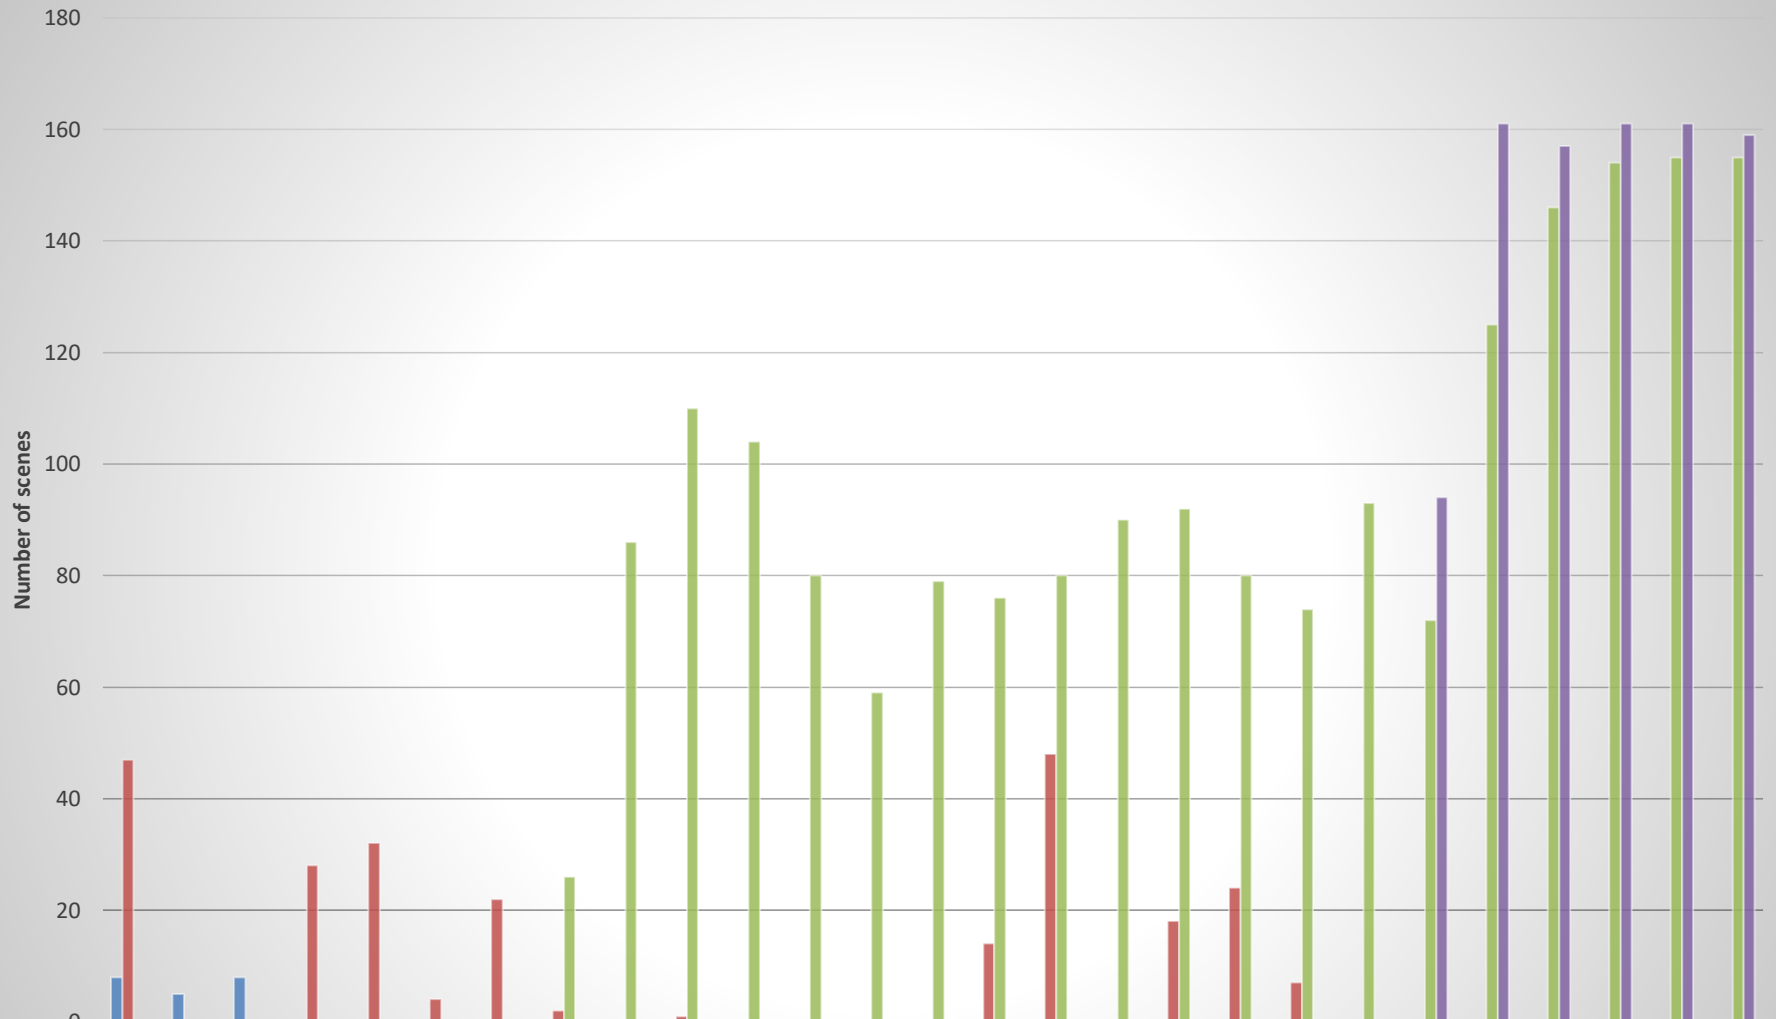

Total Acquired	Mission				
Year	L4	L5	L7	L8	Grand Total
1990	8	47			55
1991	5				5
1993	8				8
1994		28			28
1995		32			32
1997		4			4
1998		22			22
1999		2	26		28
2000			86		86
2001		1	110		111
2002			104		104
2003			80		80
2004			59		59
2005			79		79
2006		14	76		90
2007		48	80		128
2008			90		90
2009		18	92		110
2010		24	80		104
2011		7	74		81
2012			93		93
2013			72	94	166
2014			125	161	286
2015			146	157	303
2016			154	161	315
2017			155	161	316
2018			155	159	314
Grand Total	21	247	1936	893	3097

All Landsat scenes of Liberia

	1990	1991	1993	1994	1995	1997	1998	1999	2000	2001	2002	2003	2004	2005	2006	2007	2008	2009	2010	2011	2012	2013	2014	2015	2016	2017	2018
L4	8	5	8	0	0	0	0	0	0	0	0	0	0	0	0	0	0	0	0	0	0	0	0	0	0	0	0
L5	47	0	0	28	32	4	22	2	0	1	0	0	0	0	14	48	0	18	24	7	0	0	0	0	0	0	0
L7	0	0	0	0	0	0	0	26	86	110	104	80	59	79	76	80	90	92	80	74	93	72	125	146	154	155	155
L8	0	0	0	0	0	0	0	0	0	0	0	0	0	0	0	0	0	0	0	0	94	161	157	161	161	159	