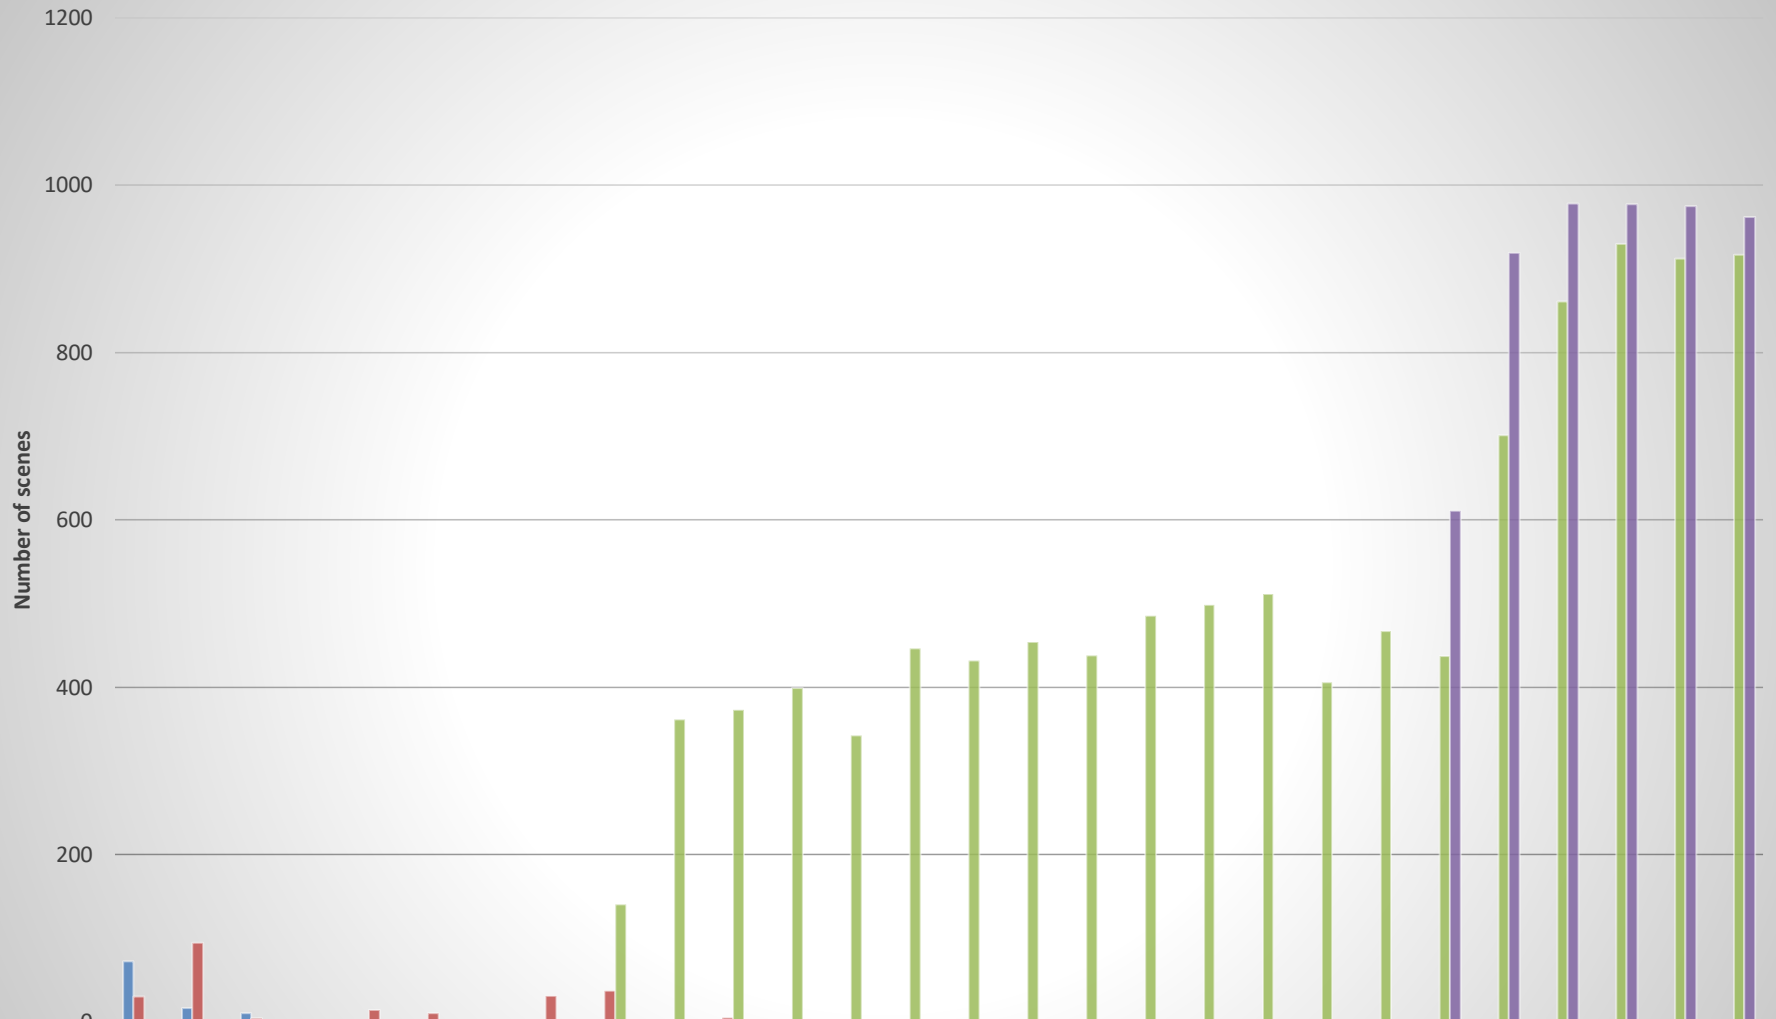

<b>Total Acquired</b>	<b>Mission</b>				
<b>Year</b>	<b>L4</b>	<b>L5</b>	<b>L7</b>	<b>L8</b>	<b>Grand Total</b>
1990	72	30			102
1991	16	94			110
1992	10	4			14
1993	2				2
1994		14			14
1995		10			10
1997		2			2
1998		31			31
1999		37	140		177
2000			361		361
2001		5	373		378
2002			399		399
2003			342		342
2004			446		446
2005			432		432
2006			454		454
2007			438		438
2008			485		485
2009			498		498
2010		2	511		513
2011			406		406
2012			467		467
2013			437	611	1048
2014			701	919	1620
2015			861	978	1839
2016			930	977	1907
2017			912	975	1887
2018			917	962	1879
<b>Grand Total</b>	<b>100</b>	<b>229</b>	<b>10510</b>	<b>5422</b>	<b>16261</b>

# All Landsat scenes of Nigeria

	1990	1991	1992	1993	1994	1995	1997	1998	1999	2000	2001	2002	2003	2004	2005	2006	2007	2008	2009	2010	2011	2012	2013	2014	2015	2016	2017	2018
L4	72	16	10	2	0	0	0	0	0	0	0	0	0	0	0	0	0	0	0	0	0	0	0	0	0	0	0	0
L5	30	94	4	0	14	10	2	31	37	0	5	0	0	0	0	0	0	0	0	2	0	0	0	0	0	0	0	0
L7	0	0	0	0	0	0	0	0	140	361	373	399	342	446	432	454	438	485	498	511	406	467	437	701	861	930	912	917
L8	0	0	0	0	0	0	0	0	0	0	0	0	0	0	0	0	0	0	0	0	0	611	919	978	977	975	962	