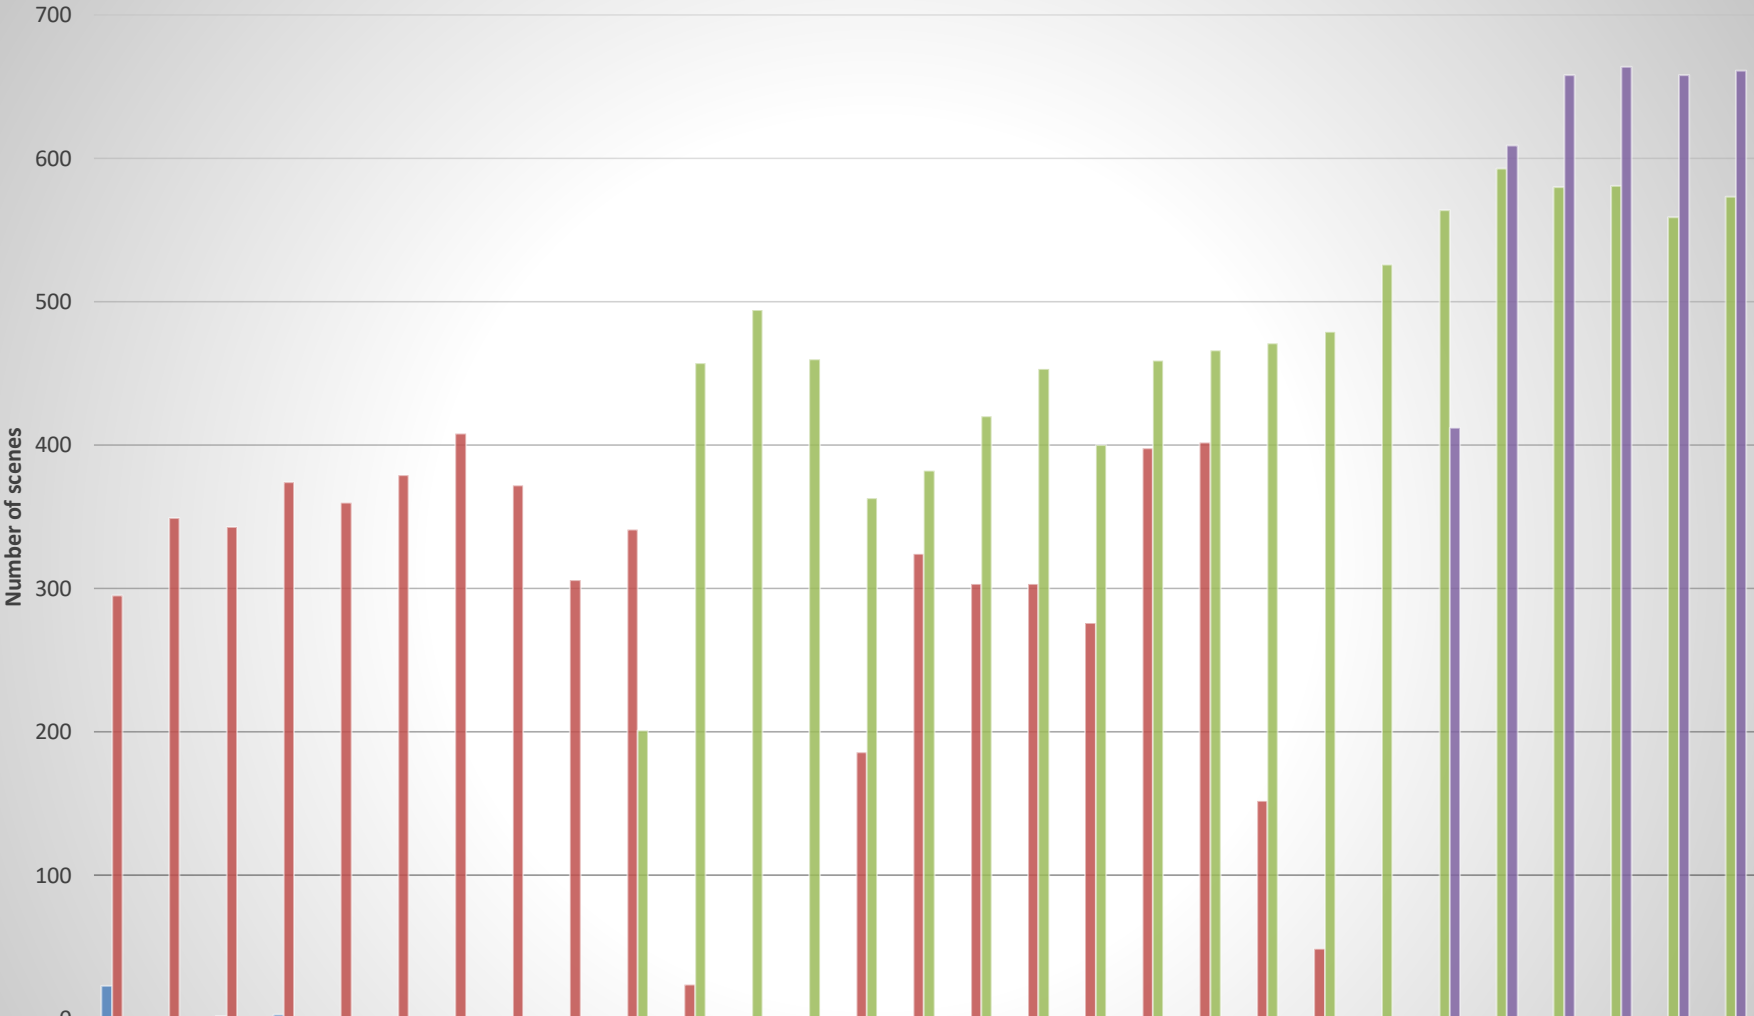

Total Acquired	Mission				Grand Total
Year	L4	L5	L7	L8	Grand Total
1990	23	295			318
1991		349			349
1992	2	343			345
1993	3	374			377
1994		360			360
1995		379			379
1996		408			408
1997		372			372
1998		306			306
1999		341	201		542
2000		24	457		481
2001			494		494
2002			460		460
2003		186	363		549
2004		324	382		706
2005		303	420		723
2006		303	453		756
2007		276	400		676
2008		398	459		857
2009		402	466		868
2010		152	471		623
2011		49	479		528
2012			526		526
2013			564	412	976
2014			593	609	1202
2015			580	658	1238
2016			581	664	1245
2017			559	658	1217
2018			573	661	1234
Grand Total	28	5944	9481	3662	19115

All Landsat scenes of Papua New Guinea

	1990	1991	1992	1993	1994	1995	1996	1997	1998	1999	2000	2001	2002	2003	2004	2005	2006	2007	2008	2009	2010	2011	2012	2013	2014	2015	2016	2017	2018
L4	23	0	2	3	0	0	0	0	0	0	0	0	0	0	0	0	0	0	0	0	0	0	0	0	0	0	0	0	0
L5	295	349	343	374	360	379	408	372	306	341	24	0	0	186	324	303	303	276	398	402	152	49	0	0	0	0	0	0	0
L7	0	0	0	0	0	0	0	0	0	201	457	494	460	363	382	420	453	400	459	466	471	479	526	564	593	580	581	559	573
L8	0	0	0	0	0	0	0	0	0	0	0	0	0	0	0	0	0	0	0	0	0	0	412	609	658	664	658	661	