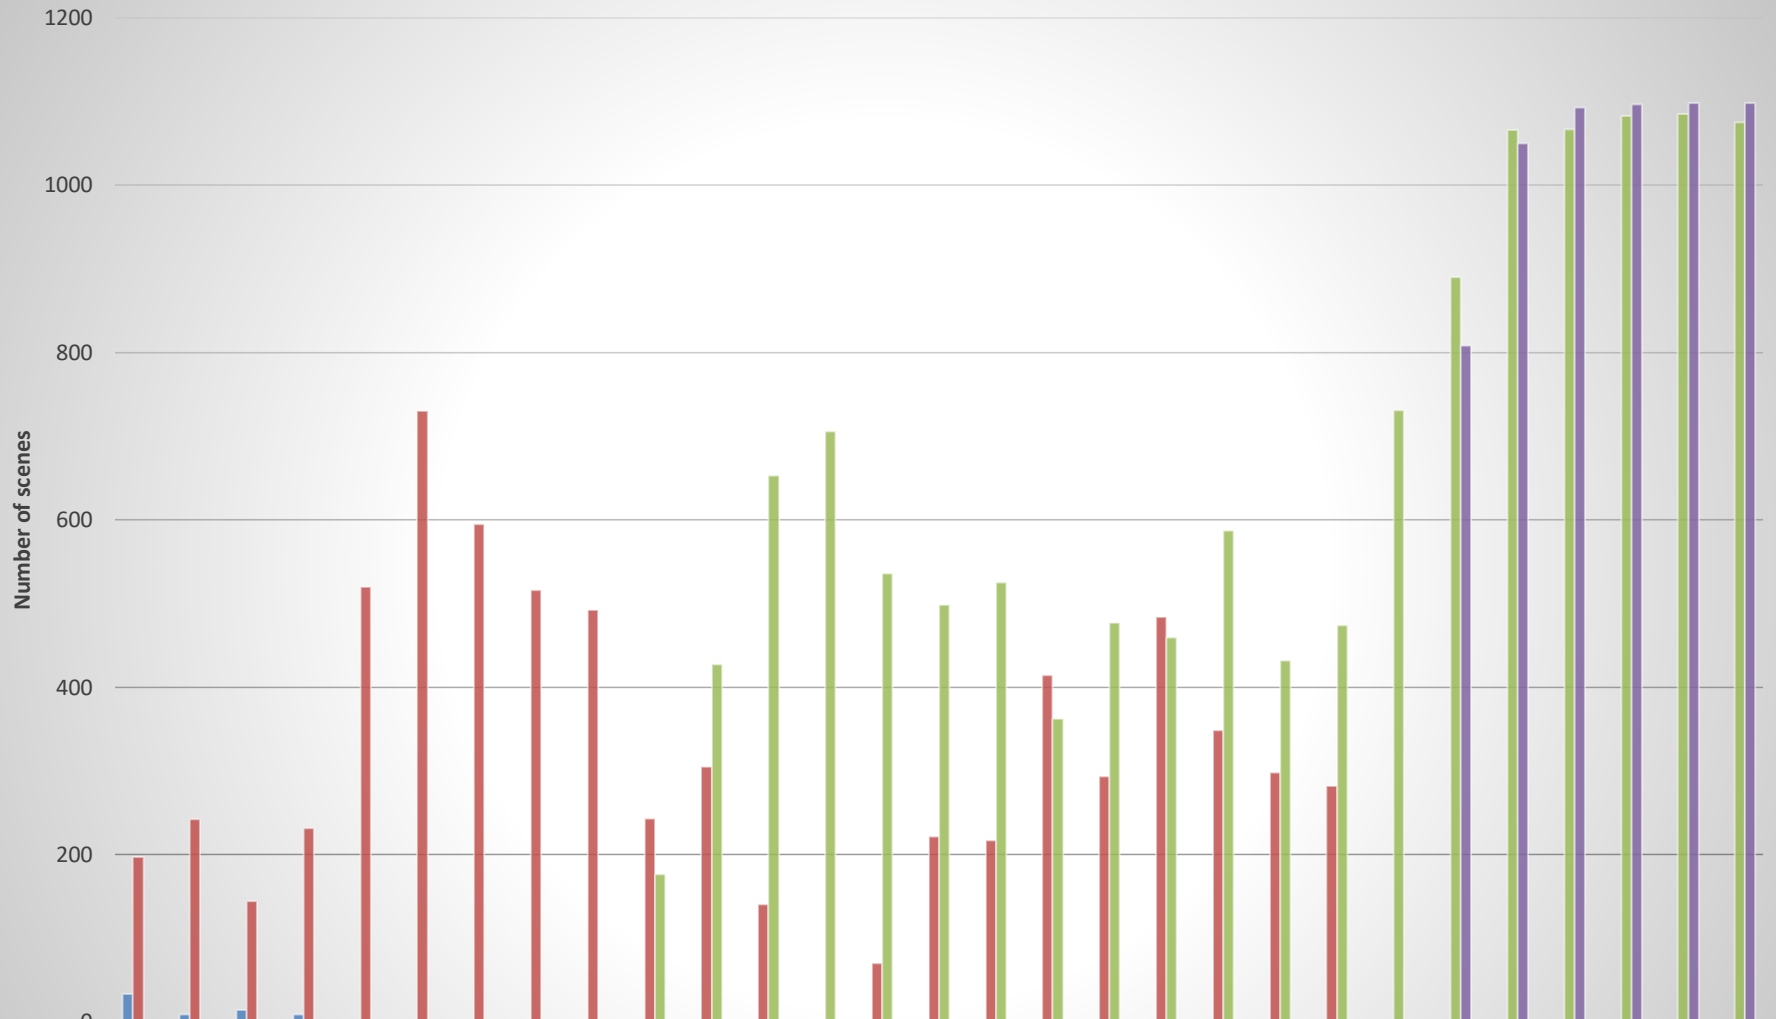

Total Acquired	Mission				
Year	L4	L5	L7	L8	Grand Total
1990	33	197			230
1991	9	242			251
1992	14	144			158
1993	9	231			240
1994		520			520
1995		730			730
1996		595			595
1997		516			516
1998		492			492
1999		243	176		419
2000		305	427		732
2001		140	653		793
2002			706		706
2003		70	536		606
2004		221	498		719
2005		217	525		742
2006		414	362		776
2007		293	477		770
2008		484	459		943
2009		348	587		935
2010		298	432		730
2011		282	474		756
2012			731		731
2013			890	808	1698
2014			1066	1050	2116
2015			1067	1093	2160
2016			1083	1097	2180
2017			1085	1098	2183
2018			1075	1098	2173
Grand Total	65	6982	13309	6244	26600

All Landsat scenes of Tanzania

	1990	1991	1992	1993	1994	1995	1996	1997	1998	1999	2000	2001	2002	2003	2004	2005	2006	2007	2008	2009	2010	2011	2012	2013	2014	2015	2016	2017	2018
L4	33	9	14	9	0	0	0	0	0	0	0	0	0	0	0	0	0	0	0	0	0	0	0	0	0	0	0	0	0
L5	197	242	144	231	520	730	595	516	492	243	305	140	0	70	221	217	414	293	484	348	298	282	0	0	0	0	0	0	0
L7	0	0	0	0	0	0	0	0	0	176	427	653	706	536	498	525	362	477	459	587	432	474	731	890	1066	1067	1083	1085	1075
L8	0	0	0	0	0	0	0	0	0	0	0	0	0	0	0	0	0	0	0	0	0	0	808	1050	1093	1097	1098	1098	