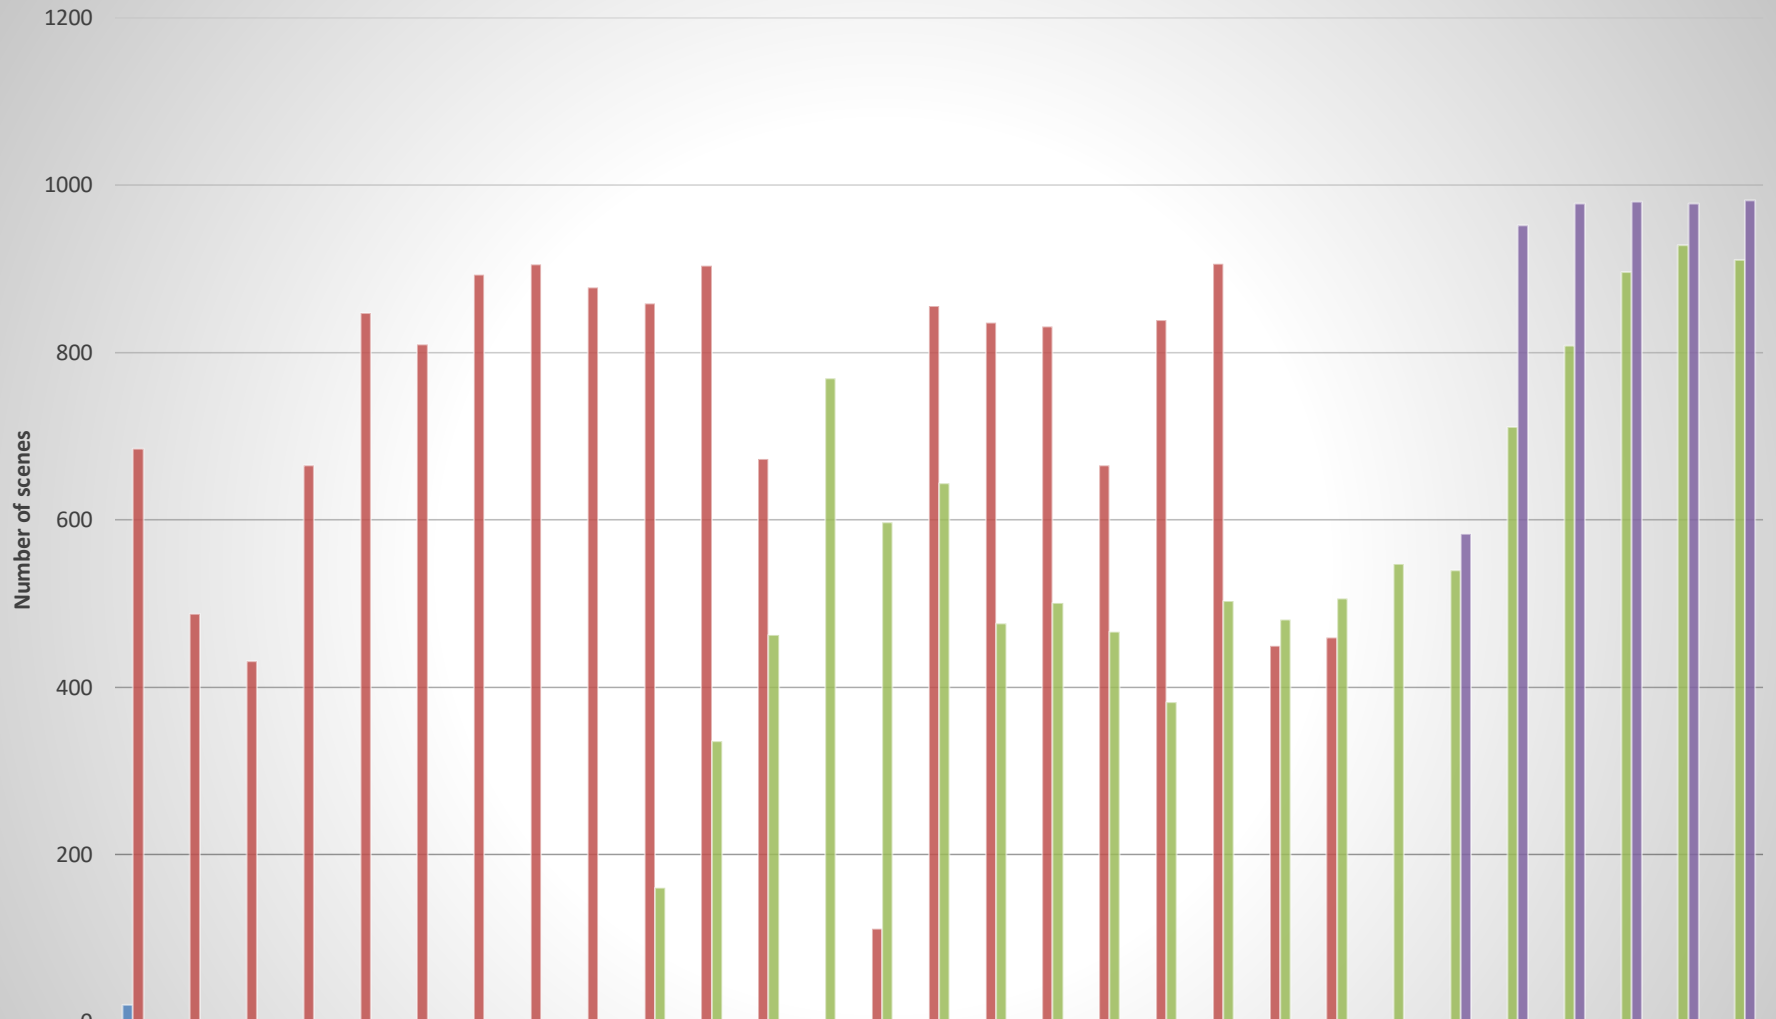

Total Acquired	Mission				Grand Total
Year	L4	L5	L7	L8	Grand Total
1990	20	685			705
1991	2	488			490
1992	1	431			432
1993	2	665			667
1994		847			847
1995		810			810
1996		893			893
1997		905			905
1998		878			878
1999		859	160		1019
2000		904	335		1239
2001		673	462		1135
2002			769		769
2003		111	597		708
2004		856	644		1500
2005		836	476		1312
2006		831	501		1332
2007		665	466		1131
2008		839	382		1221
2009		906	503		1409
2010		449	481		930
2011		459	506		965
2012			547		547
2013			540	583	1123
2014			711	952	1663
2015			808	978	1786
2016			896	980	1876
2017			928	978	1906
2018			911	982	1893
<b>Grand Total</b>	<b>25</b>	<b>14990</b>	<b>11623</b>	<b>5453</b>	<b>32091</b>

# All Landsat scenes of Thailand

	1990	1991	1992	1993	1994	1995	1996	1997	1998	1999	2000	2001	2002	2003	2004	2005	2006	2007	2008	2009	2010	2011	2012	2013	2014	2015	2016	2017	2018	
L4	20	2	1	2	0	0	0	0	0	0	0	0	0	0	0	0	0	0	0	0	0	0	0	0	0	0	0	0	0	
L5	685	488	431	665	847	810	893	905	878	859	904	673	0	111	856	836	831	665	839	906	449	459	0	0	0	0	0	0	0	0
L7	0	0	0	0	0	0	0	0	0	160	335	462	769	597	644	476	501	466	382	503	481	506	547	540	711	808	896	928	911	
L8	0	0	0	0	0	0	0	0	0	0	0	0	0	0	0	0	0	0	0	0	0	0	583	952	978	980	978	982		