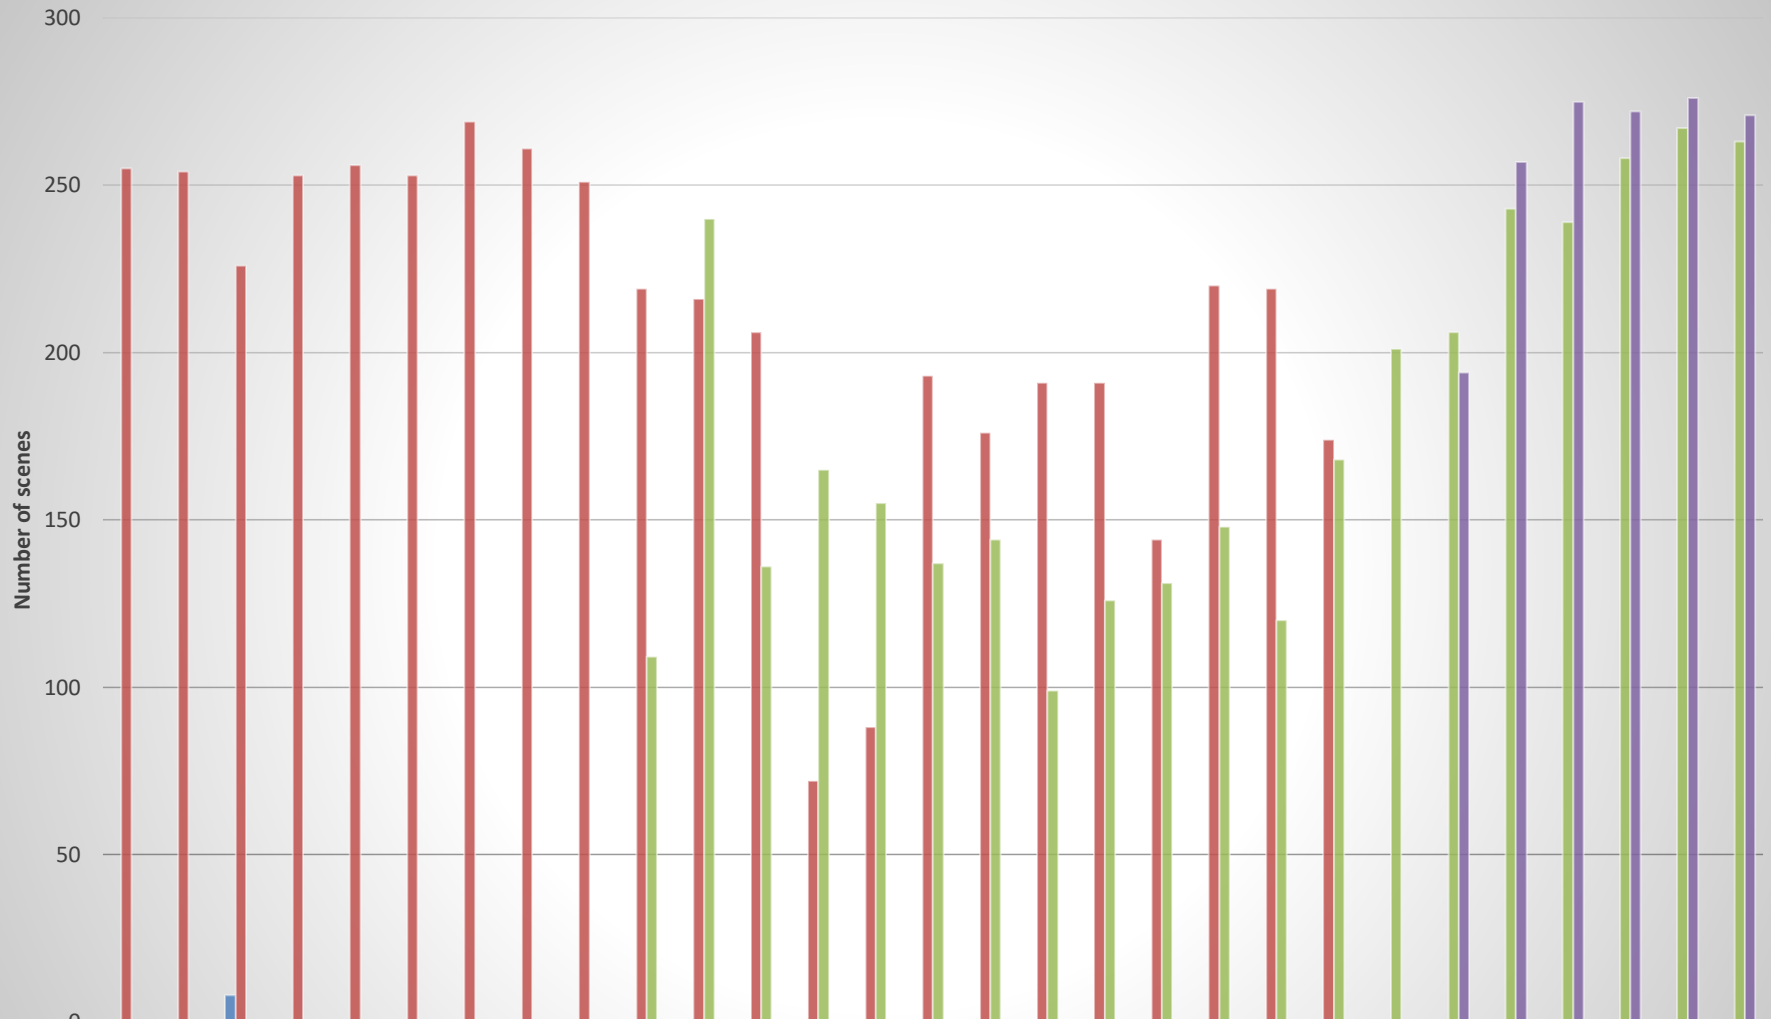

Total Acquired	Mission				Grand Total
Year	L4	L5	L7	L8	Grand Total
1990		255			255
1991		254			254
1992	8	226			234
1993		253			253
1994		256			256
1995		253			253
1996		269			269
1997		261			261
1998		251			251
1999		219	109		328
2000		216	240		456
2001		206	136		342
2002		72	165		237
2003		88	155		243
2004		193	137		330
2005		176	144		320
2006		191	99		290
2007		191	126		317
2008		144	131		275
2009		220	148		368
2010		219	120		339
2011		174	168		342
2012			201		201
2013			206	194	400
2014			243	257	500
2015			239	275	514
2016			258	272	530
2017			267	276	543
2018			263	271	534
Grand Total	8	4587	3555	1545	9695

All Landsat scenes of Tunisia

	1990	1991	1992	1993	1994	1995	1996	1997	1998	1999	2000	2001	2002	2003	2004	2005	2006	2007	2008	2009	2010	2011	2012	2013	2014	2015	2016	2017	2018
L4	0	0	8	0	0	0	0	0	0	0	0	0	0	0	0	0	0	0	0	0	0	0	0	0	0	0	0	0	0
L5	255	254	226	253	256	253	269	261	251	219	216	206	72	88	193	176	191	191	144	220	219	174	0	0	0	0	0	0	0
L7	0	0	0	0	0	0	0	0	0	109	240	136	165	155	137	144	99	126	131	148	120	168	201	206	243	239	258	267	263
L8	0	0	0	0	0	0	0	0	0	0	0	0	0	0	0	0	0	0	0	0	0	0	194	257	275	272	276	271	