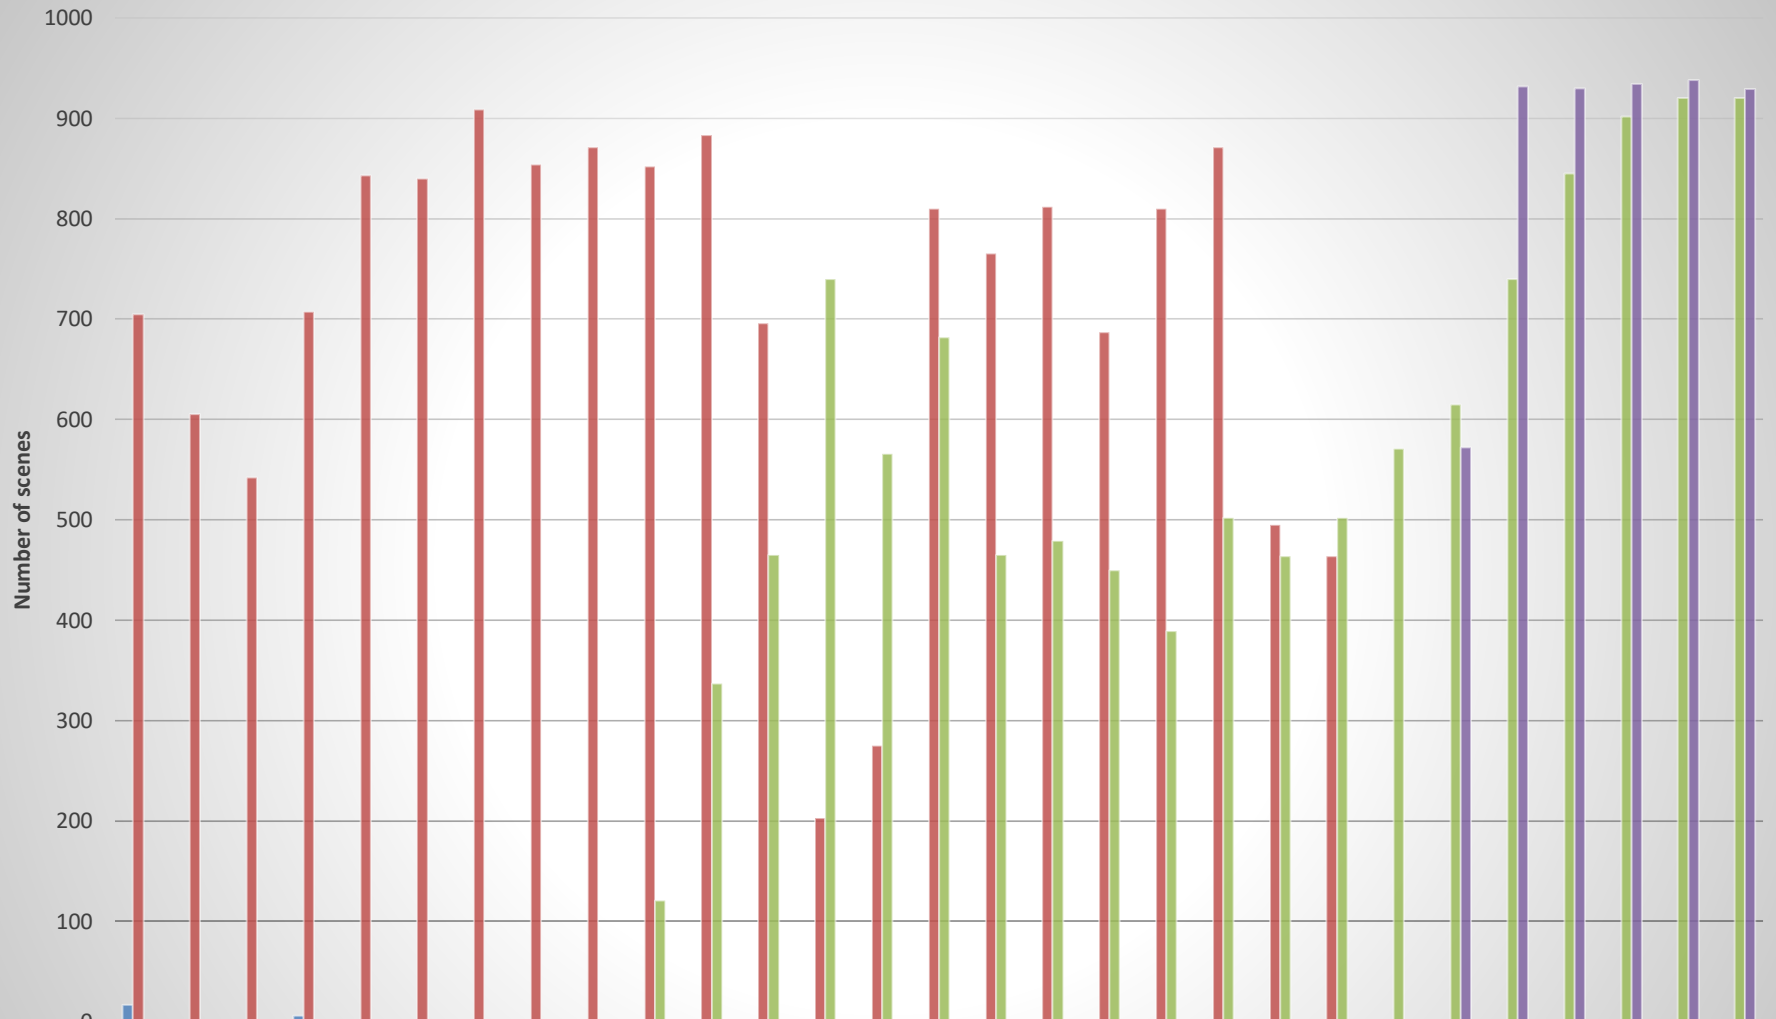

Total Acquired	Mission				Grand Total
Year	L4	L5	L7	L8	Grand Total
1990	17	705			722
1991		605			605
1992	1	542			543
1993	6	707			713
1994		843			843
1995		840			840
1996		909			909
1997		854			854
1998		871			871
1999		852	121		973
2000		883	337		1220
2001		696	465		1161
2002		203	740		943
2003		275	566		841
2004		810	682		1492
2005		765	465		1230
2006		812	479		1291
2007		687	450		1137
2008		810	389		1199
2009		871	502		1373
2010		495	464		959
2011		464	502		966
2012			571		571
2013			615	572	1187
2014			740	932	1672
2015			845	930	1775
2016			902	934	1836
2017			920	938	1858
2018			920	929	1849
Grand Total	24	15499	11675	5235	32433

All Landsat scenes of Vietnam

	1990	1991	1992	1993	1994	1995	1996	1997	1998	1999	2000	2001	2002	2003	2004	2005	2006	2007	2008	2009	2010	2011	2012	2013	2014	2015	2016	2017	2018
L4	17	0	1	6	0	0	0	0	0	0	0	0	0	0	0	0	0	0	0	0	0	0	0	0	0	0	0	0	0
L5	705	605	542	707	843	840	909	854	871	852	883	696	203	275	810	765	812	687	810	871	495	464	0	0	0	0	0	0	0
L7	0	0	0	0	0	0	0	0	0	121	337	465	740	566	682	465	479	450	389	502	464	502	571	615	740	845	902	920	920
L8	0	0	0	0	0	0	0	0	0	0	0	0	0	0	0	0	0	0	0	0	0	0	572	932	930	934	938	929	