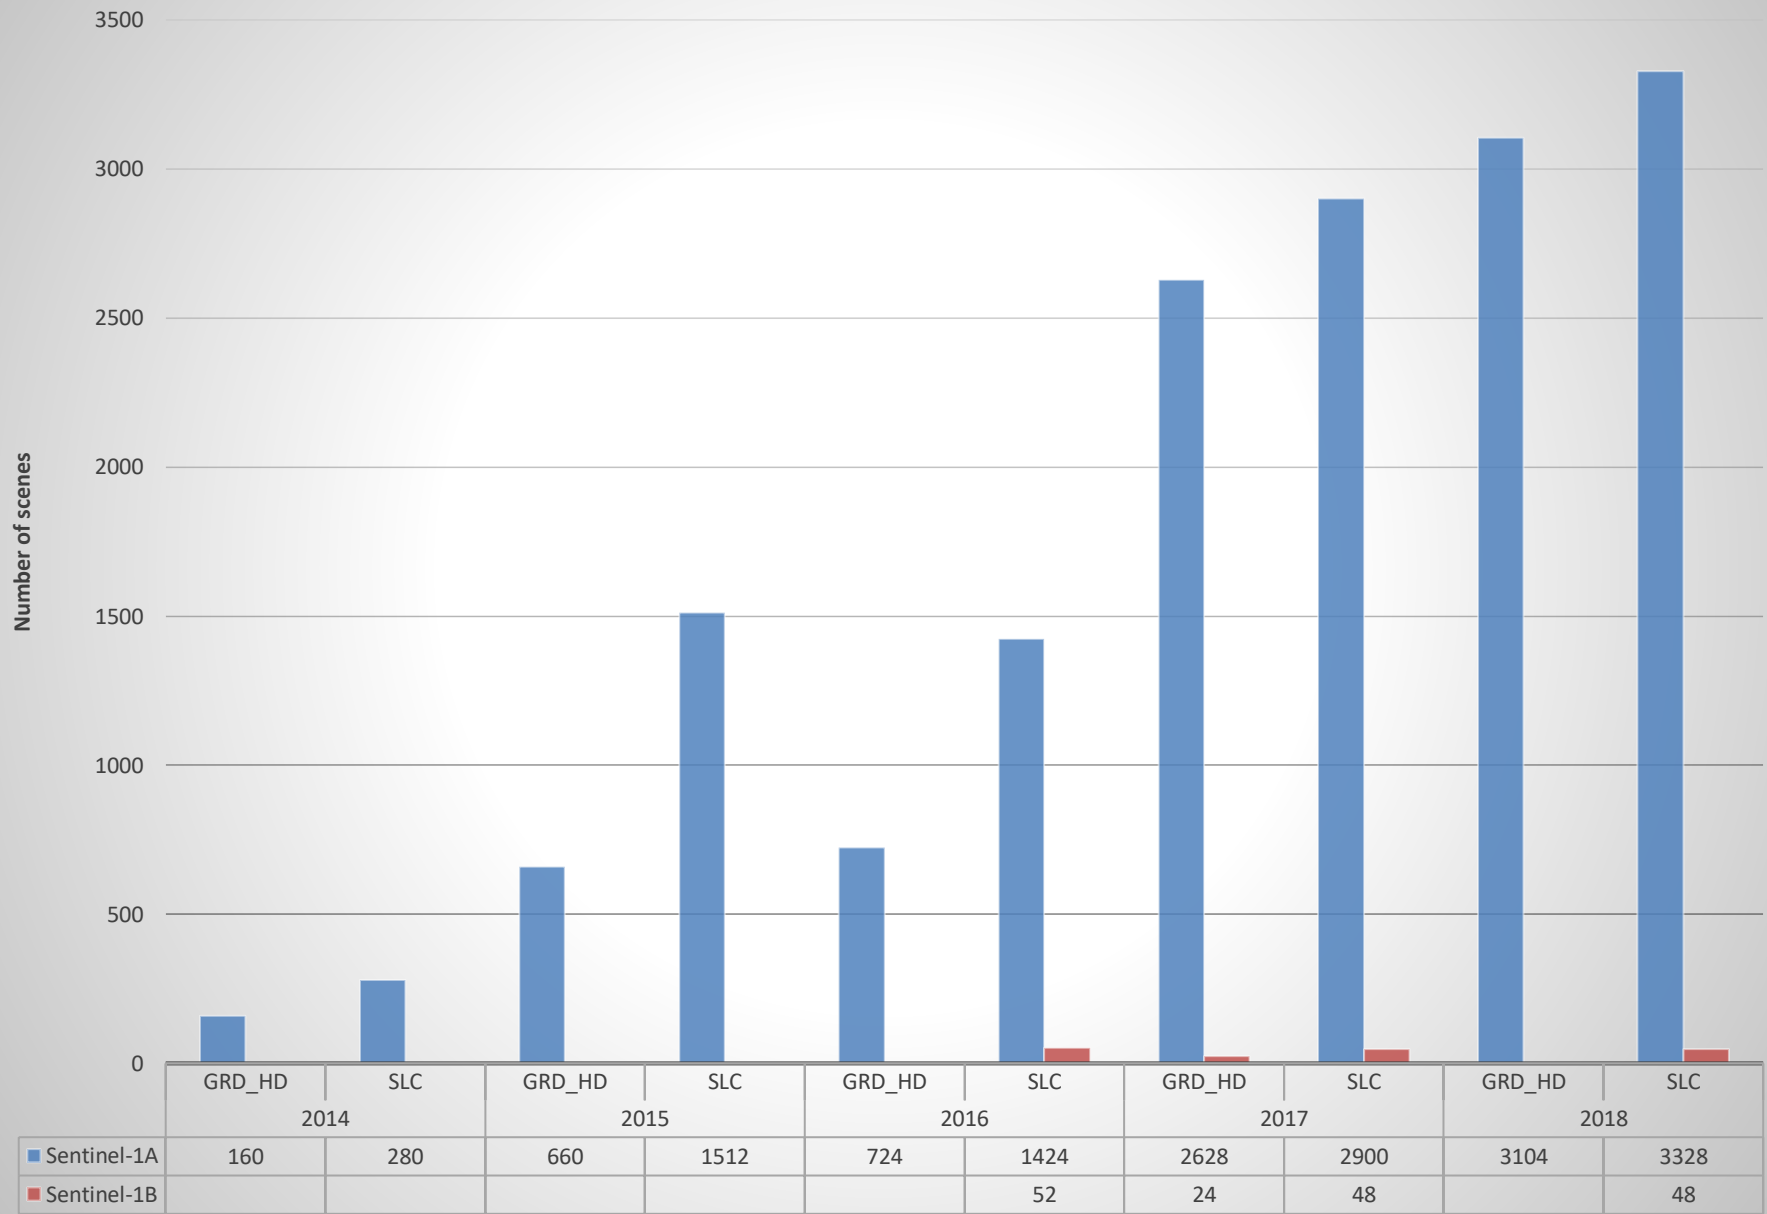

Sentinel-1 Coverage of Bangladesh

Count of Year		Mission		
Year	Processing Level	Sentinel-1A	Sentinel-1B	Grand Total
2014		440		440
	GRD_HD	160		160
	SLC	280		280
2015		2172		2172
	GRD_HD	660		660
	SLC	1512		1512
2016		2148	52	2200
	GRD_HD	724		724
	SLC	1424	52	1476
2017		5528	72	5600
	GRD_HD	2628	24	2652
	SLC	2900	48	2948
2018		6432	48	6480
	GRD_HD	3104		3104
	SLC	3328	48	3376
Grand Total		16720	172	16892