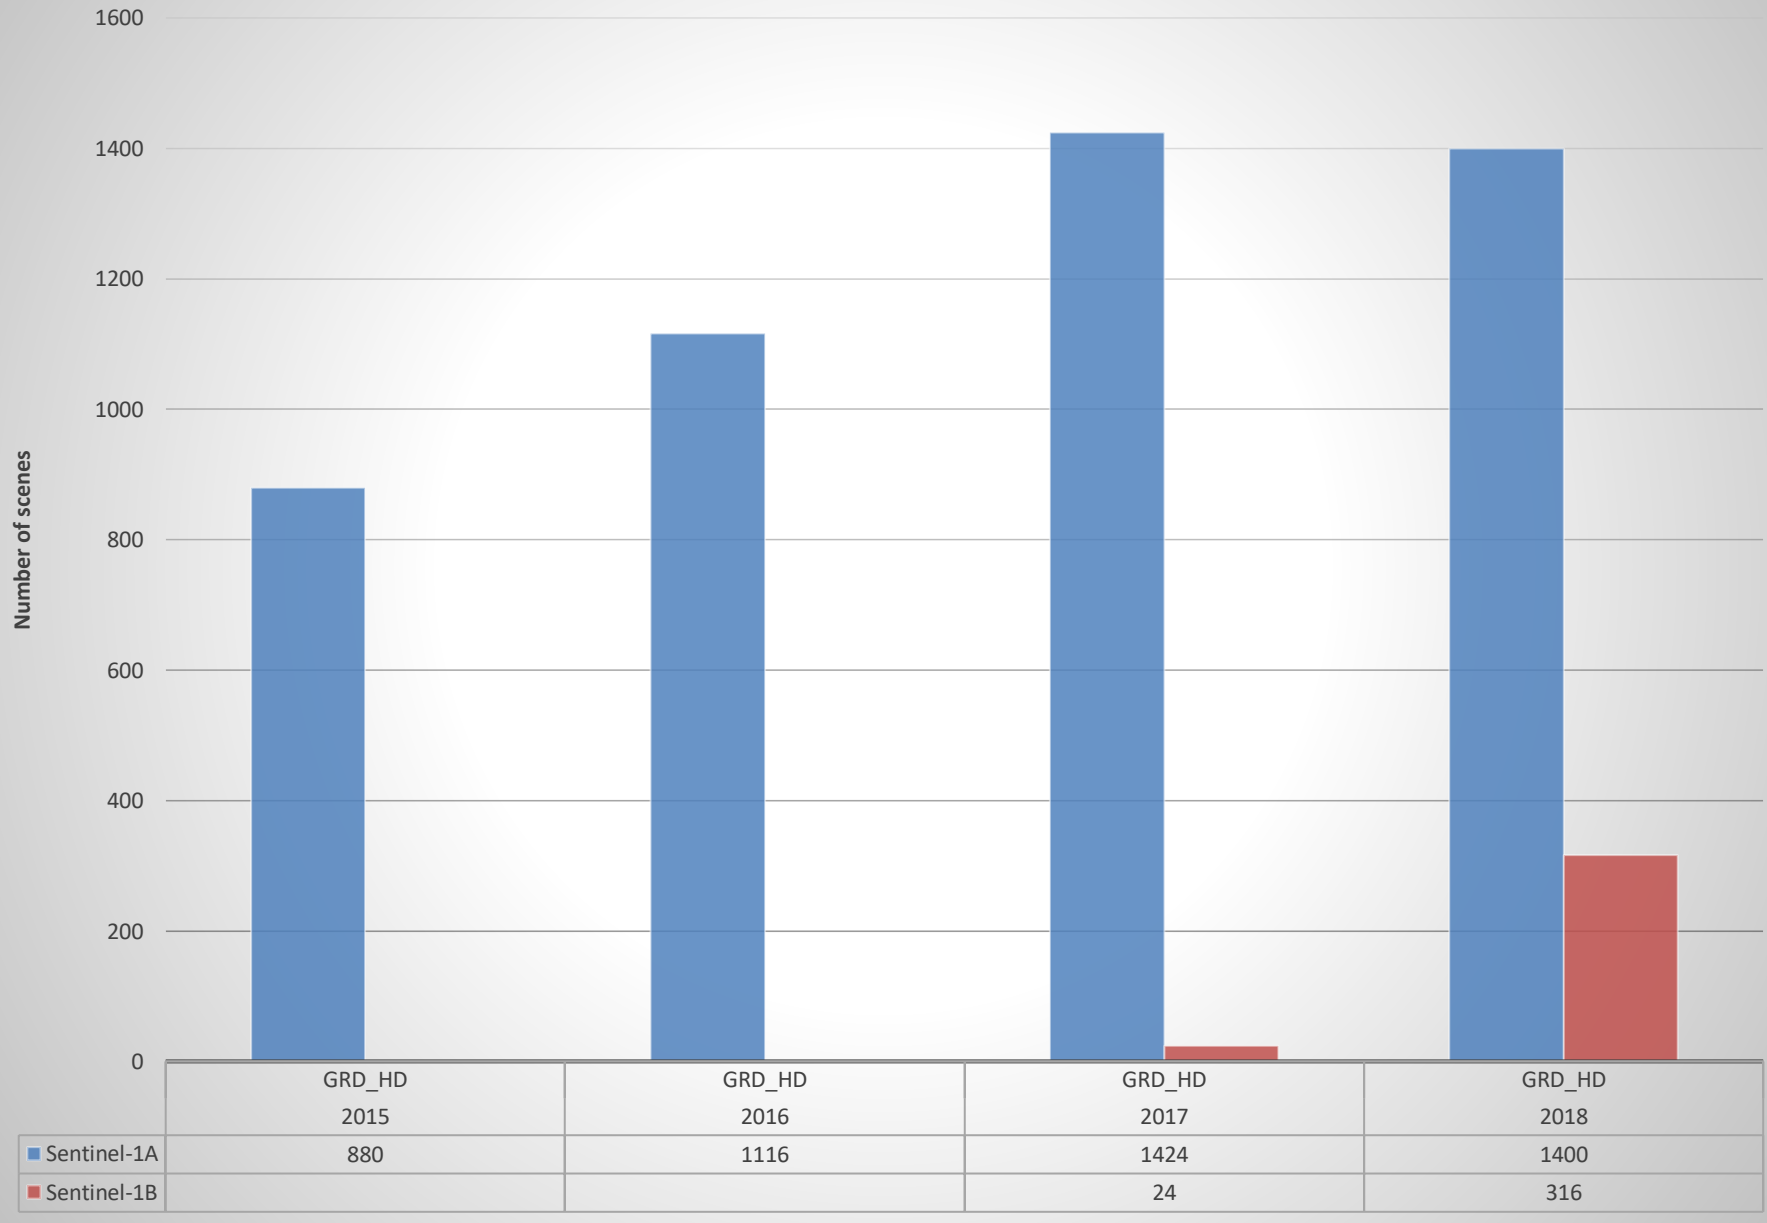

# Sentinel-1 Coverage of Benin

Count of Year		Mission		
Year	Processing Level	Sentinel-1A	Sentinel-1B	Grand Total
<b>2015</b>		<b>880</b>		<b>880</b>
	GRD_HD	880		880
<b>2016</b>		<b>1116</b>		<b>1116</b>
	GRD_HD	1116		1116
<b>2017</b>		<b>1424</b>	<b>24</b>	<b>1448</b>
	GRD_HD	1424	24	1448
<b>2018</b>		<b>1400</b>	<b>316</b>	<b>1716</b>
	GRD_HD	1400	316	1716
<b>Grand Total</b>		<b>4820</b>	<b>340</b>	<b>5160</b>