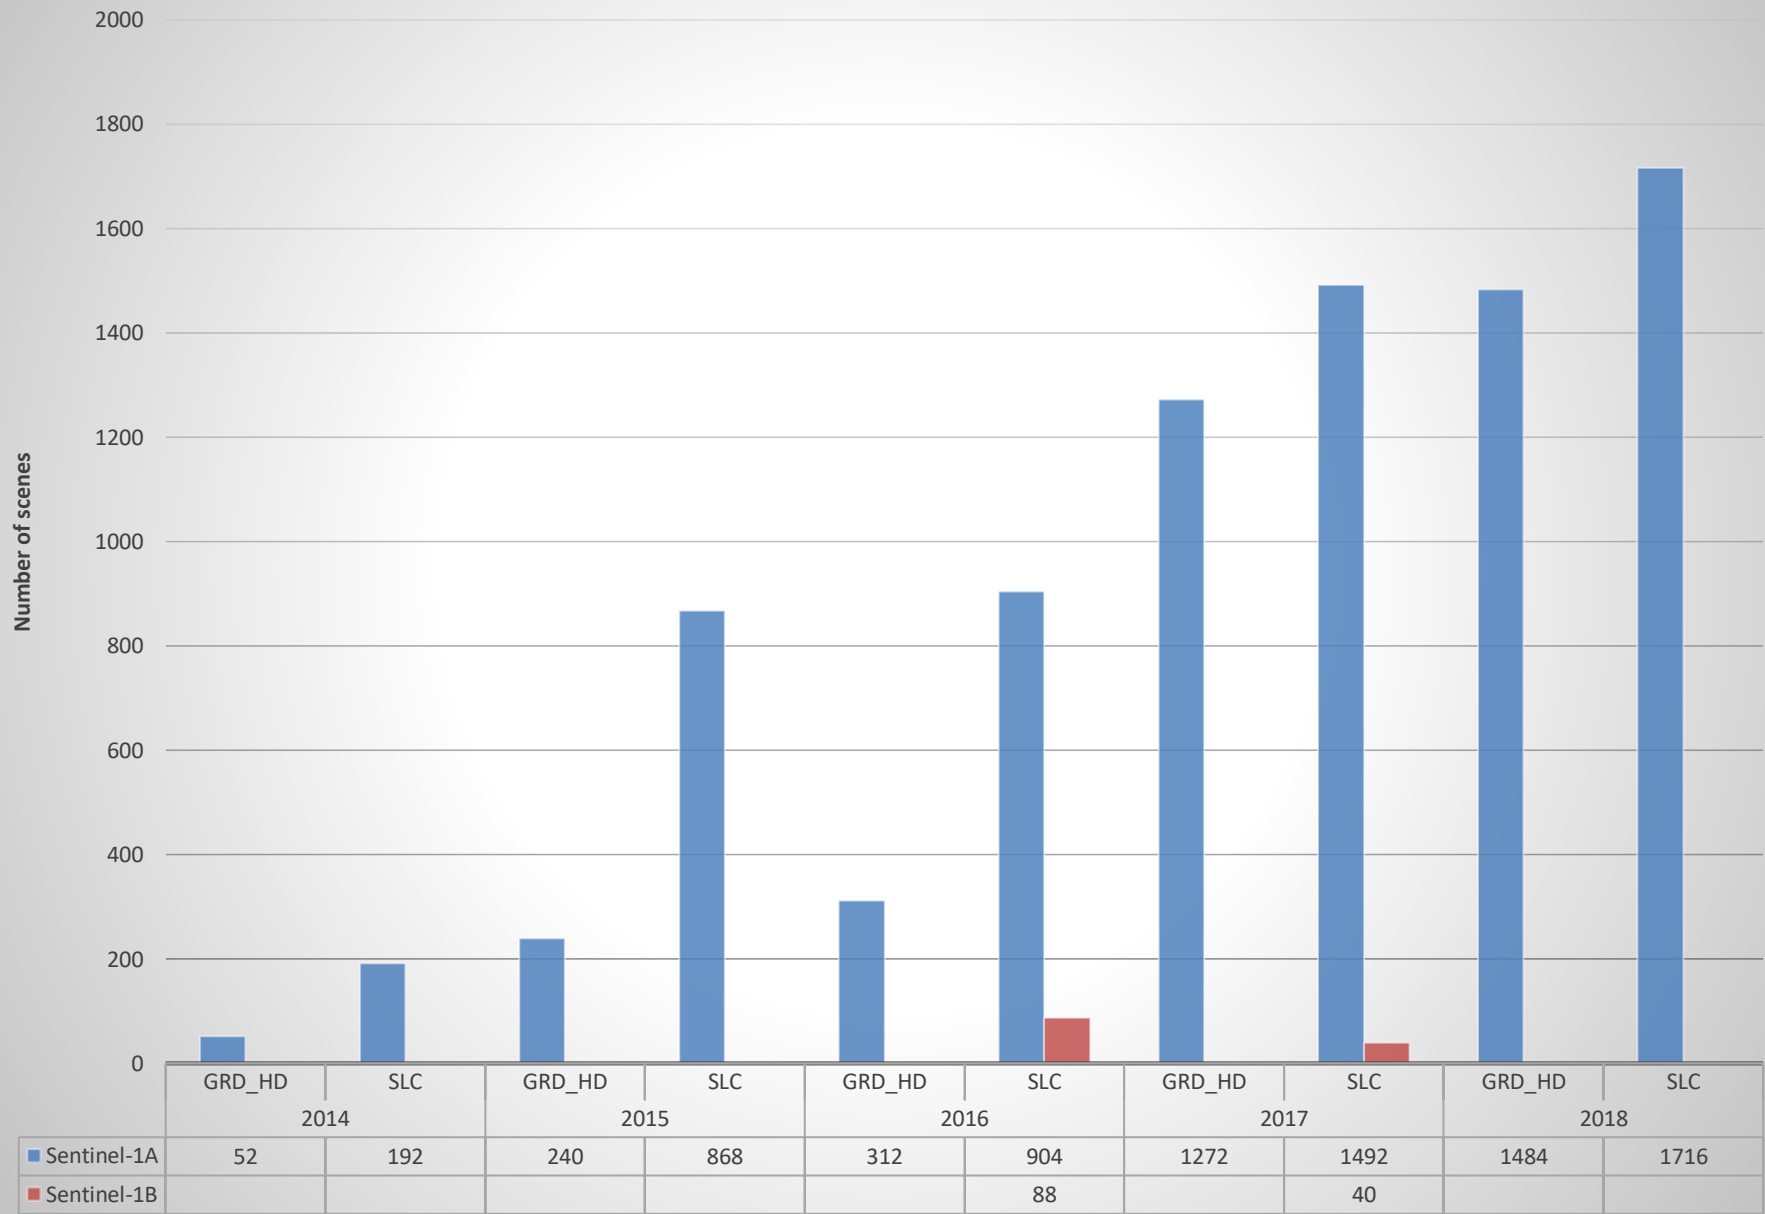

Sentinel-1 Coverage of Bhutan

Count of Year		Mission		
Year	Processing Level	Sentinel-1A	Sentinel-1B	Grand Total
2014		244		244
	GRD_HD	52		52
	SLC	192		192
2015		1108		1108
	GRD_HD	240		240
	SLC	868		868
2016		1216	88	1304
	GRD_HD	312		312
	SLC	904	88	992
2017		2764	40	2804
	GRD_HD	1272		1272
	SLC	1492	40	1532
2018		3200		3200
	GRD_HD	1484		1484
	SLC	1716		1716
Grand Total		8532	128	8660