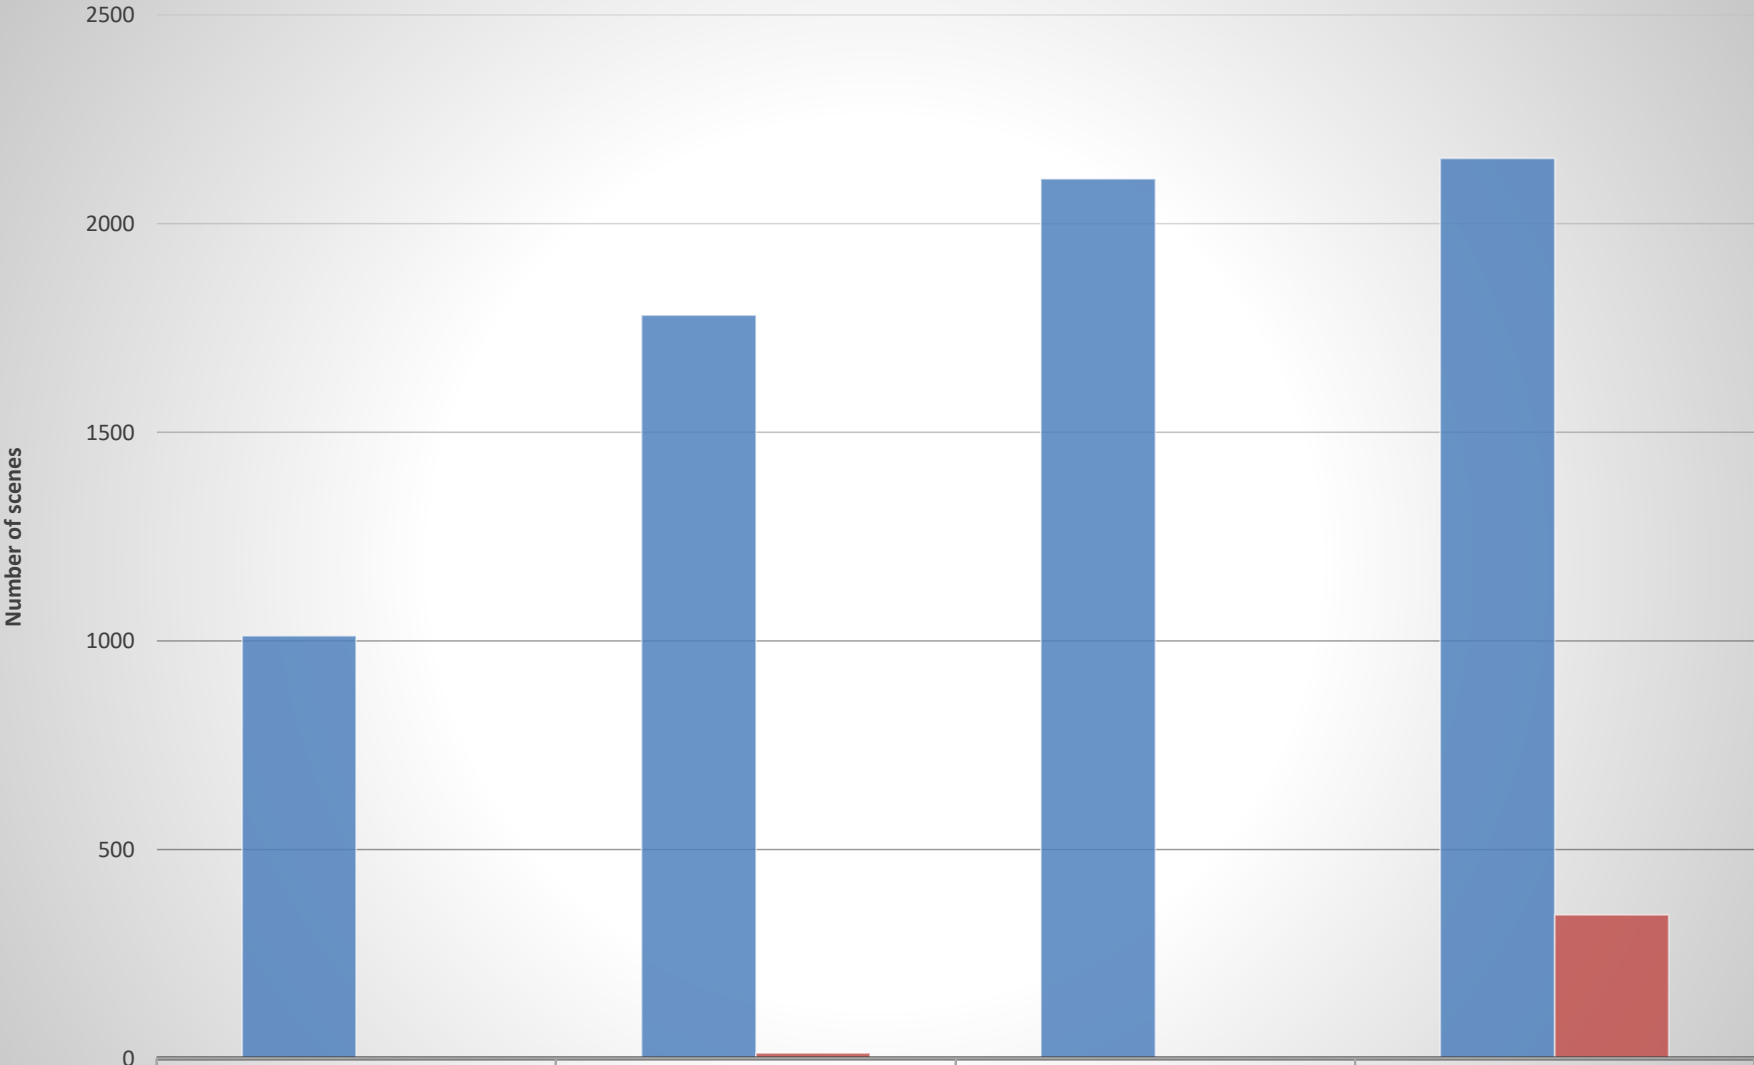

Sentinel-1 Coverage of Burkina Faso

	GRD_HD 2015	GRD_HD 2016	GRD_HD 2017	GRD_HD 2018
■ Sentinel-1A	1012	1780	2108	2156
■ Sentinel-1B		12		344

Count of Year		Mission		
Year	Processing Level	Sentinel-1A	Sentinel-1B	Grand Total
2015		1012		1012
	GRD_HD	1012		1012
2016		1780	12	1792
	GRD_HD	1780	12	1792
2017		2108		2108
	GRD_HD	2108		2108
2018		2156	344	2500
	GRD_HD	2156	344	2500
Grand Total		7056	356	7412