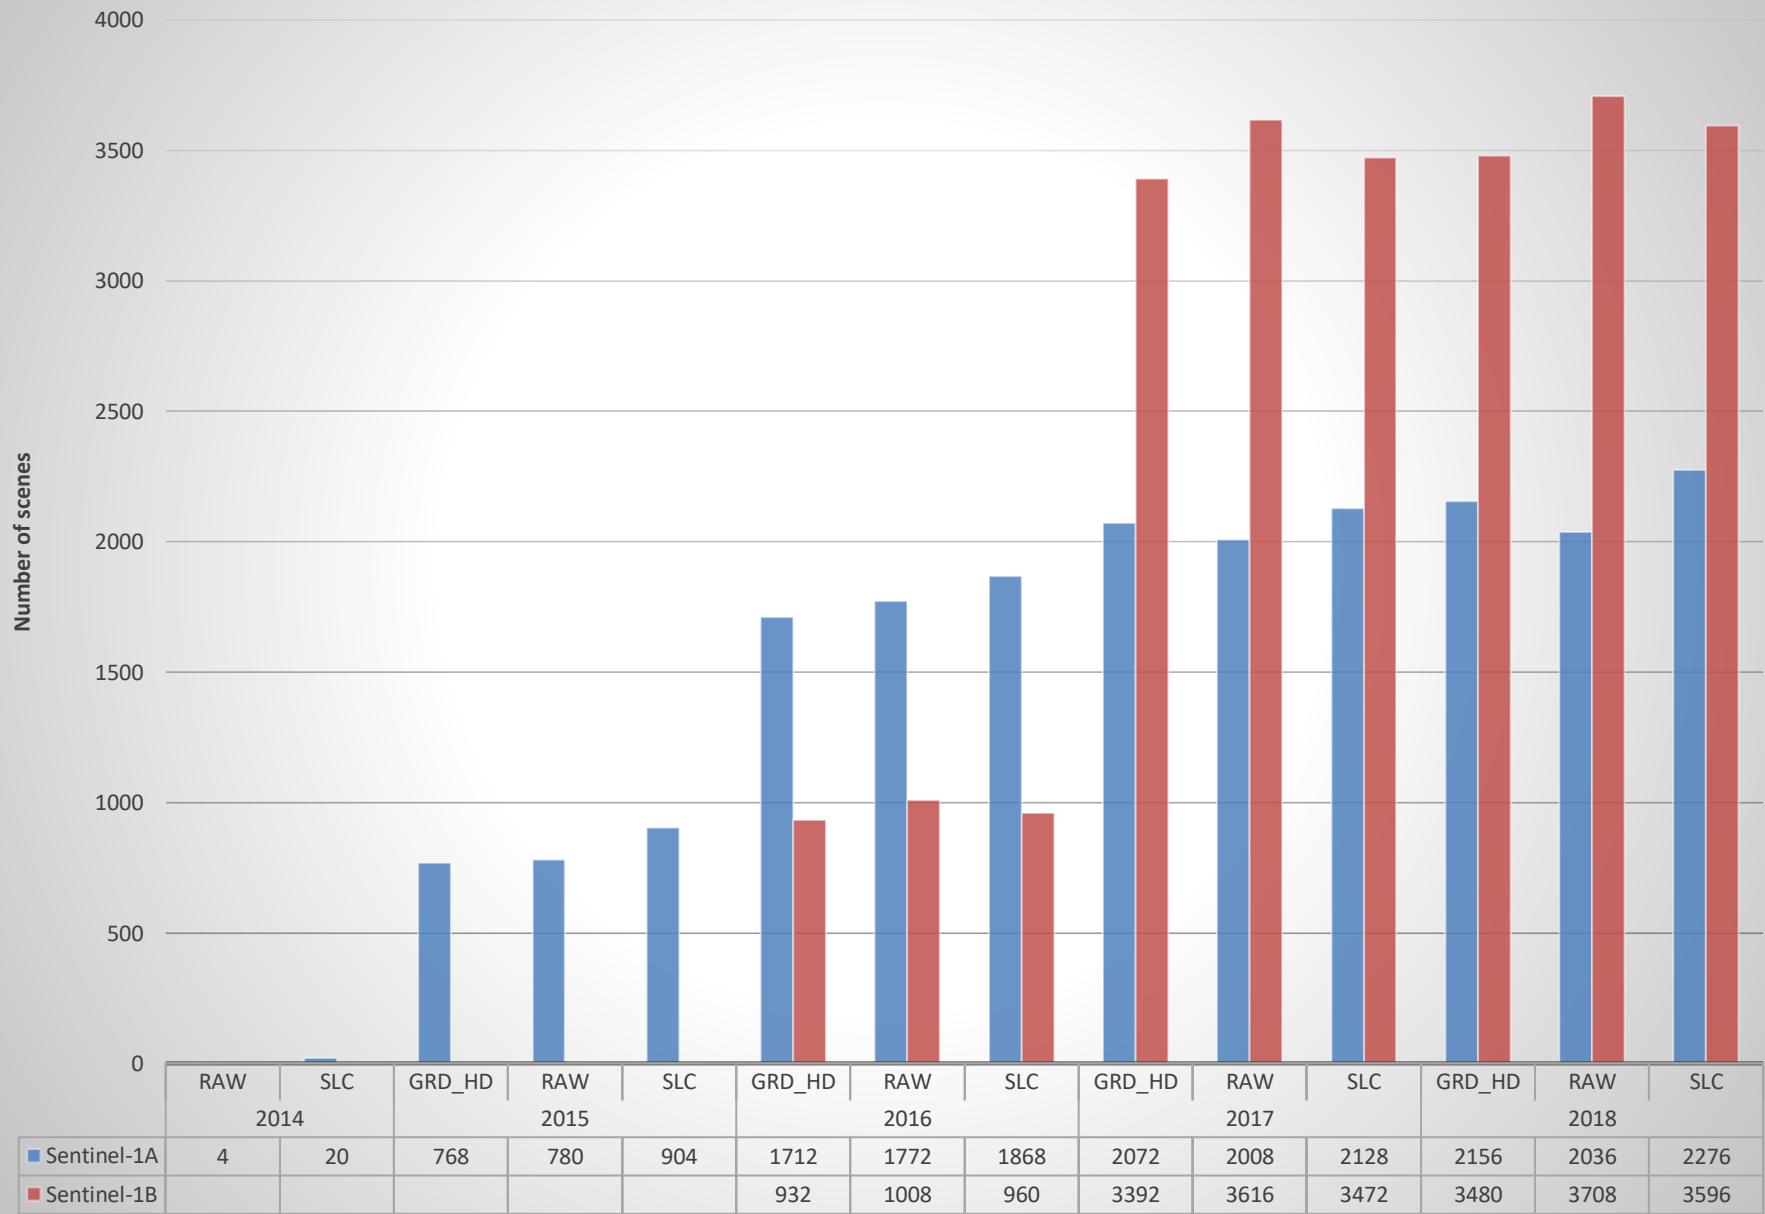

## Sentinel-1 Coverage of Central African Republic

Count of Year		Mission		
Year	Processing Level	Sentinel-1A	Sentinel-1B	Grand Total
<b>2014</b>		<b>24</b>		<b>24</b>
	RAW	4		4
	SLC	20		20
<b>2015</b>		<b>2452</b>		<b>2452</b>
	GRD_HD	768		768
	RAW	780		780
	SLC	904		904
<b>2016</b>		<b>5352</b>	<b>2900</b>	<b>8252</b>
	GRD_HD	1712	932	2644
	RAW	1772	1008	2780
	SLC	1868	960	2828
<b>2017</b>		<b>6208</b>	<b>10480</b>	<b>16688</b>
	GRD_HD	2072	3392	5464
	RAW	2008	3616	5624
	SLC	2128	3472	5600
<b>2018</b>		<b>6468</b>	<b>10784</b>	<b>17252</b>
	GRD_HD	2156	3480	5636
	RAW	2036	3708	5744
	SLC	2276	3596	5872
<b>Grand Total</b>		<b>20504</b>	<b>24164</b>	<b>44668</b>