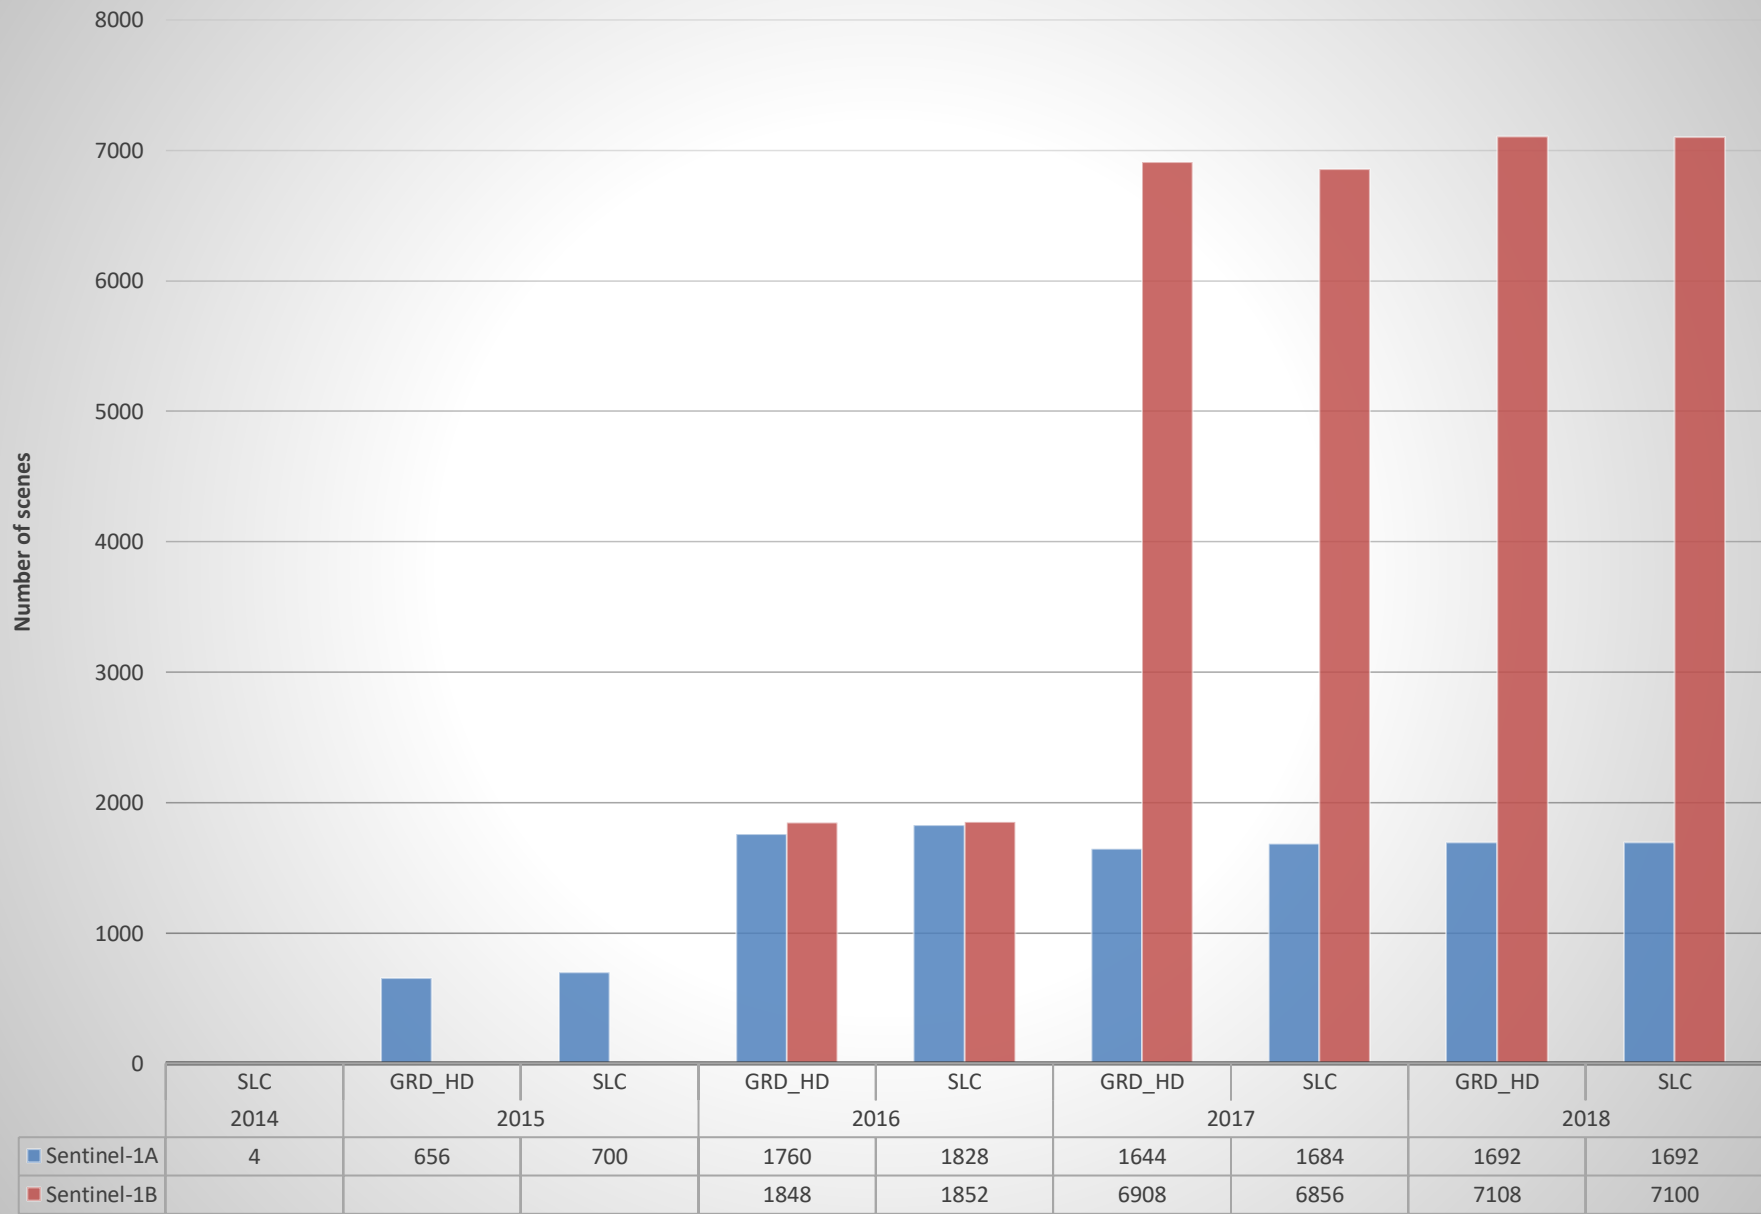

Sentinel-1 Coverage of Chad

Count of Year		Mission		
Year	Processing Level	Sentinel-1A	Sentinel-1B	Grand Total
2014		4		4
	SLC	4		4
2015		1356		1356
	GRD_HD	656		656
	SLC	700		700
2016		3588	3700	7288
	GRD_HD	1760	1848	3608
	SLC	1828	1852	3680
2017		3328	13764	17092
	GRD_HD	1644	6908	8552
	SLC	1684	6856	8540
2018		3384	14208	17592
	GRD_HD	1692	7108	8800
	SLC	1692	7100	8792
Grand Total		11660	31672	43332