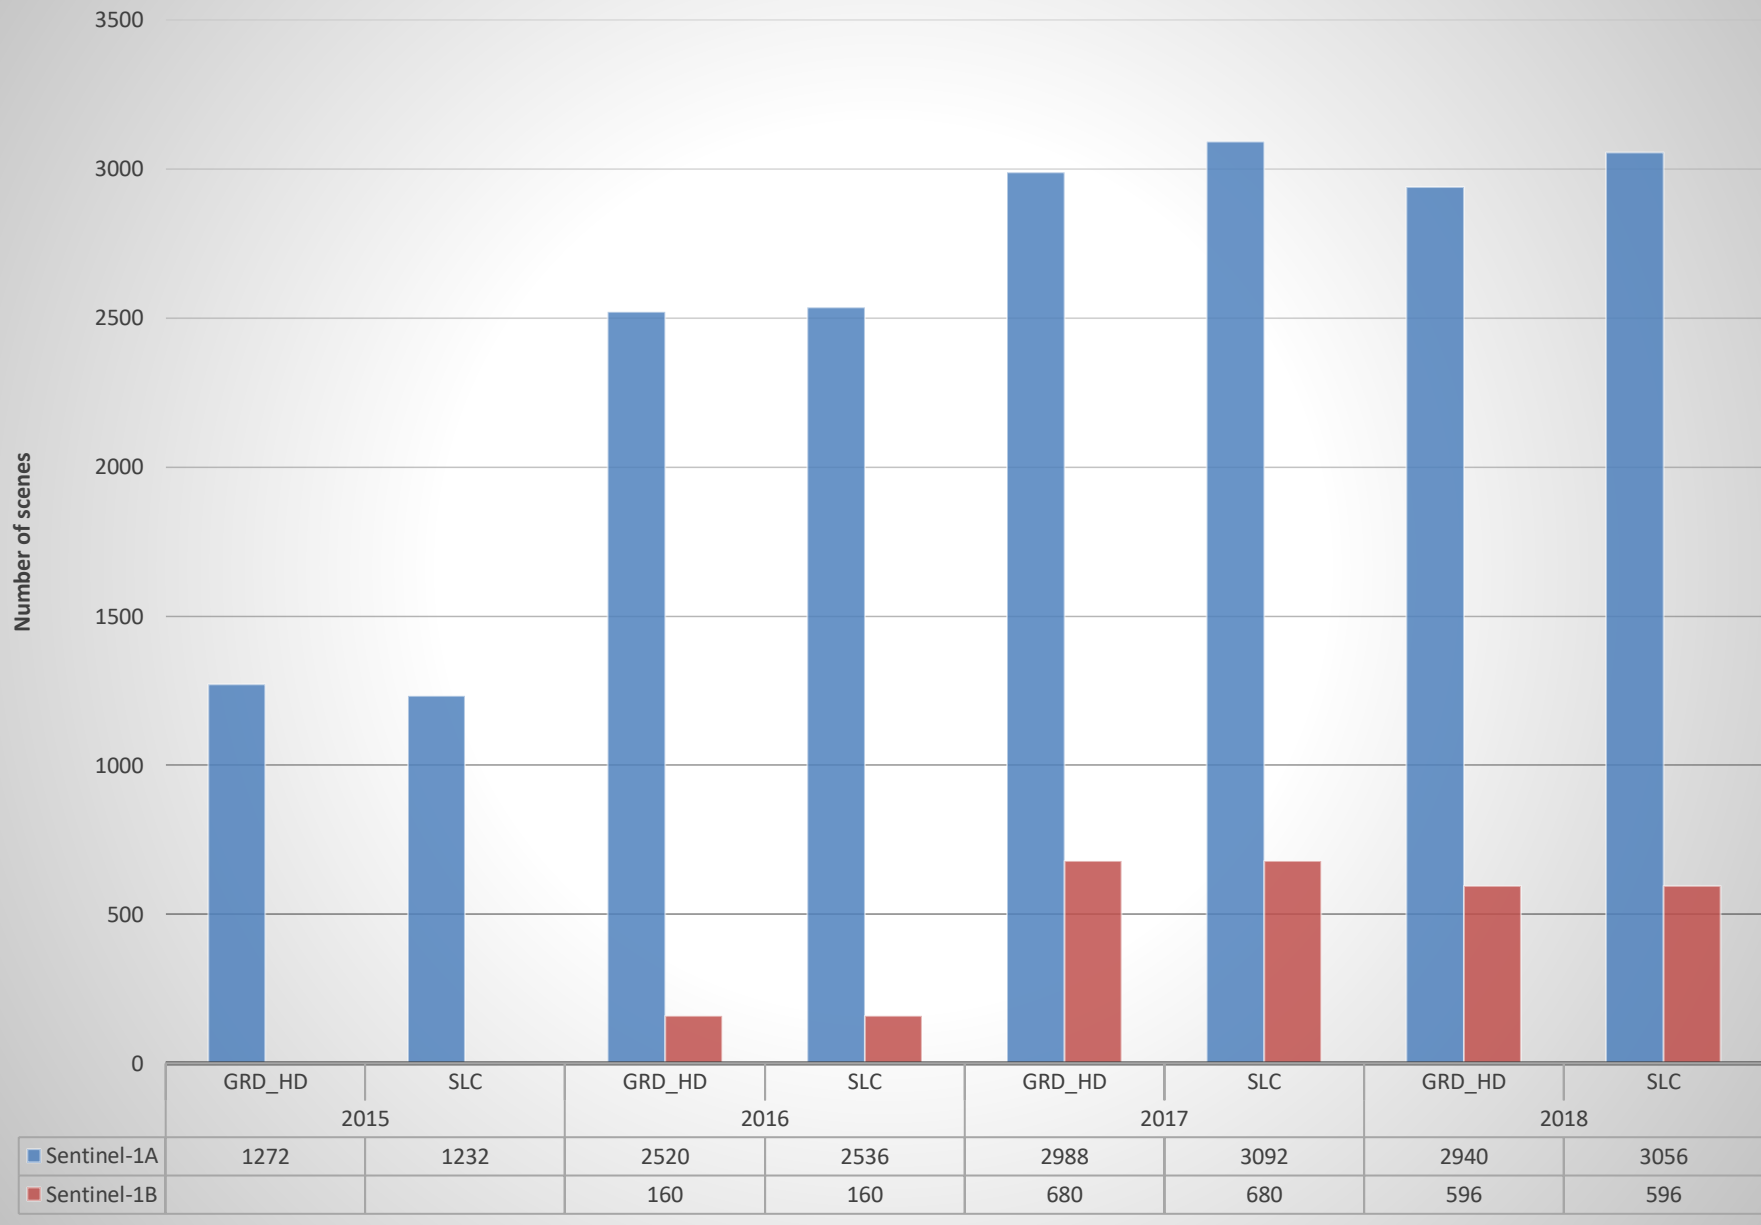

Sentinel-1 Coverage of Congo

Count of Year		Mission		
Year	Processing Level	Sentinel-1A	Sentinel-1B	Grand Total
2015		2504		2504
	GRD_HD	1272		1272
	SLC	1232		1232
2016		5056	320	5376
	GRD_HD	2520	160	2680
	SLC	2536	160	2696
2017		6080	1360	7440
	GRD_HD	2988	680	3668
	SLC	3092	680	3772
2018		5996	1192	7188
	GRD_HD	2940	596	3536
	SLC	3056	596	3652
Grand Total		19636	2872	22508