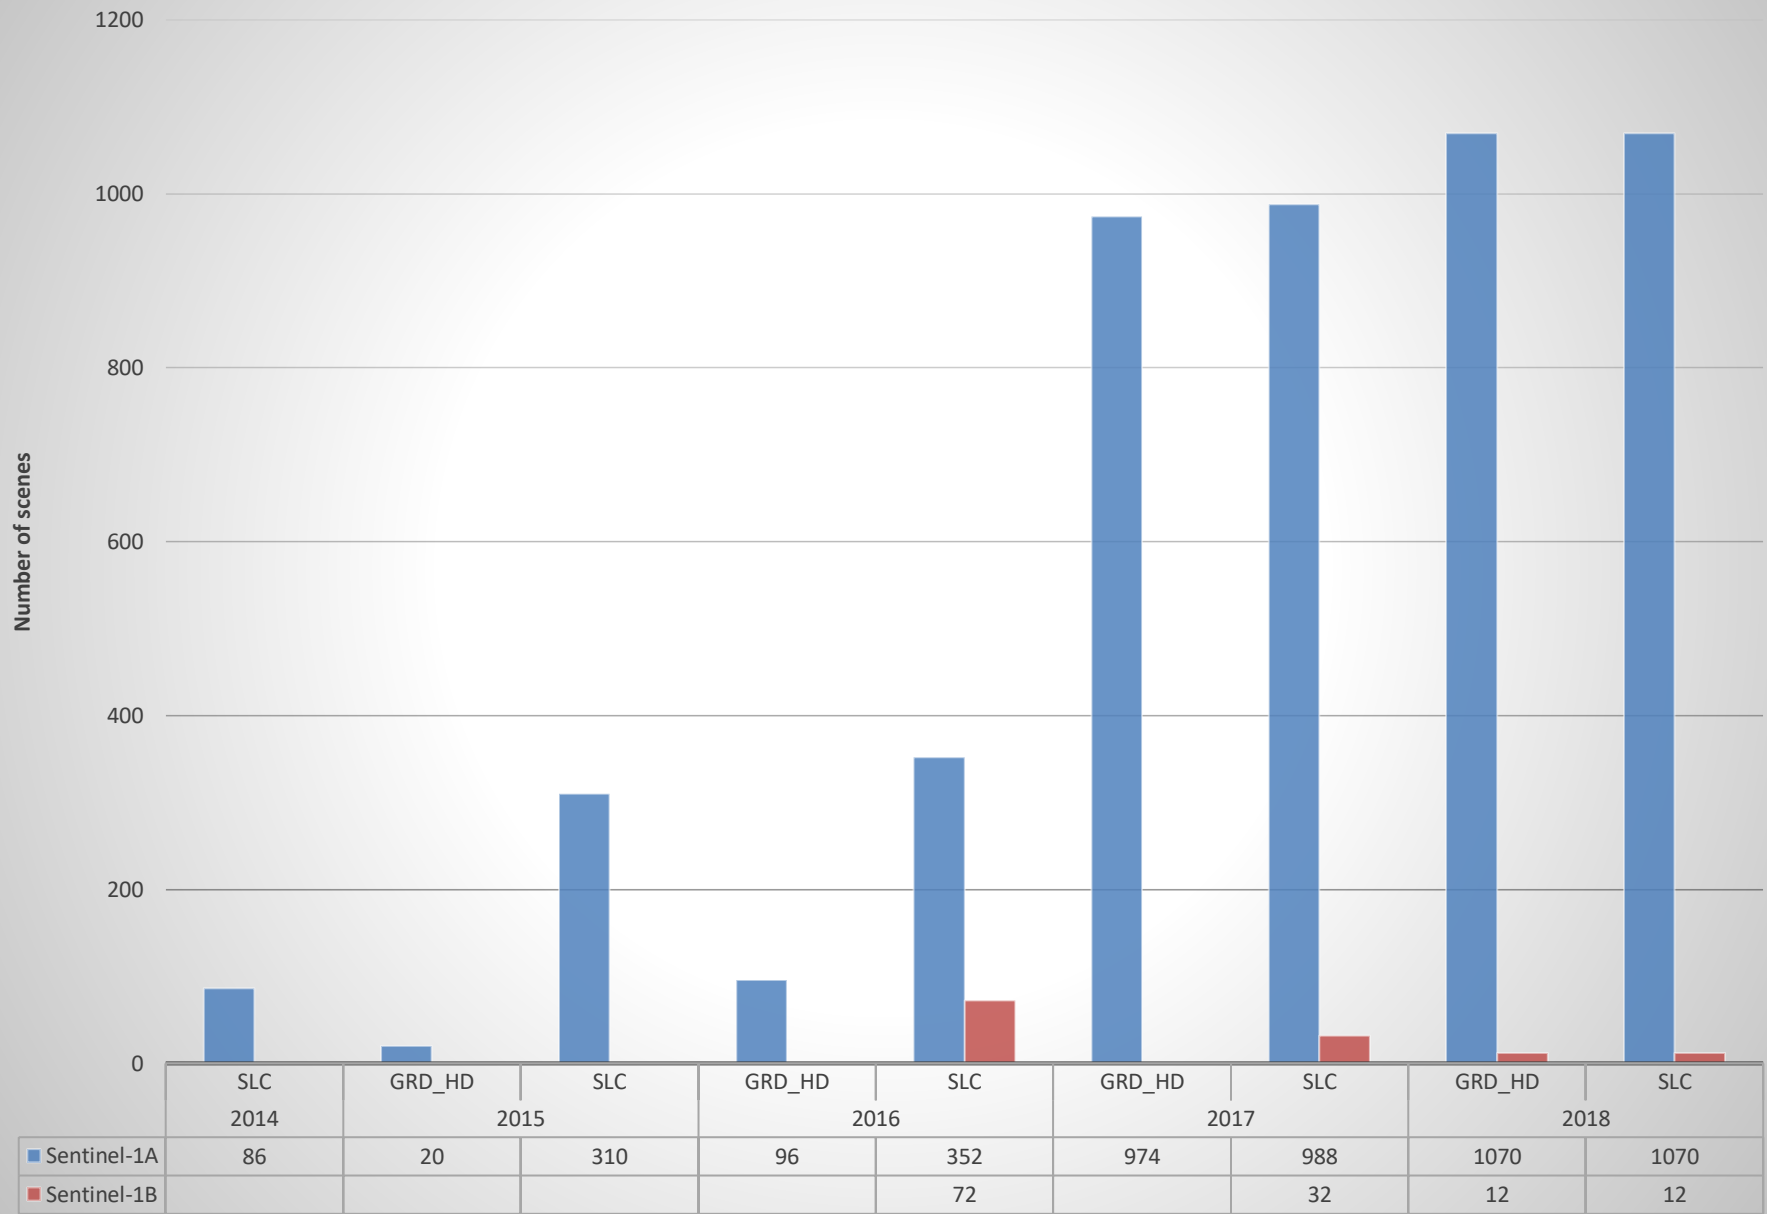

## Sentinel-1 Coverage of Honduras

Count of Year		Mission		
Year	Processing Level	Sentinel-1A	Sentinel-1B	Grand Total
<b>2014</b>		<b>86</b>		<b>86</b>
	SLC	86		86
<b>2015</b>		<b>330</b>		<b>330</b>
	GRD_HD	20		20
	SLC	310		310
<b>2016</b>		<b>448</b>	<b>72</b>	<b>520</b>
	GRD_HD	96		96
	SLC	352	72	424
<b>2017</b>		<b>1962</b>	<b>32</b>	<b>1994</b>
	GRD_HD	974		974
	SLC	988	32	1020
<b>2018</b>		<b>2140</b>	<b>24</b>	<b>2164</b>
	GRD_HD	1070	12	1082
	SLC	1070	12	1082
<b>Grand Total</b>		<b>4966</b>	<b>128</b>	<b>5094</b>