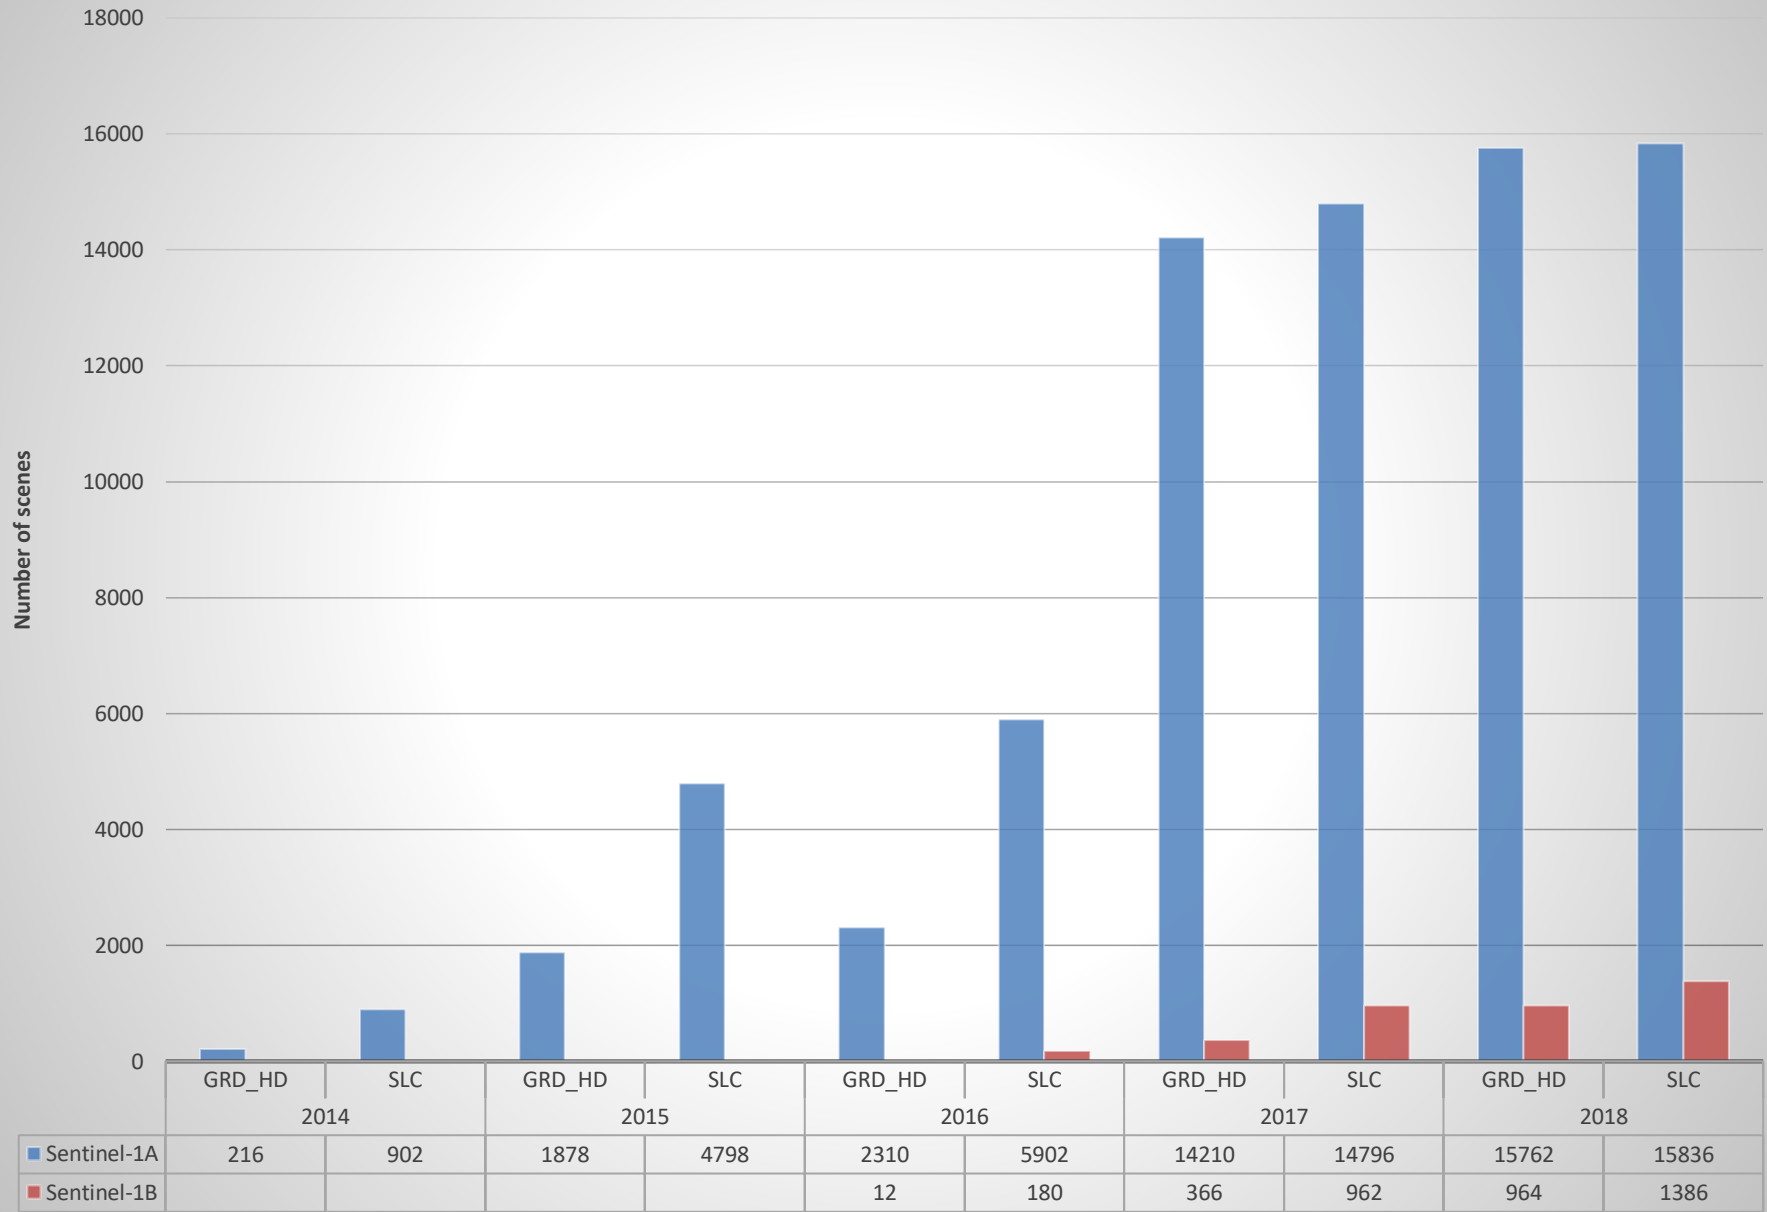

Sentinel-1 Coverage of Indonesia

Count of Year		Mission		
Year	Processing Level	Sentinel-1A	Sentinel-1B	Grand Total
2014		1118		1118
	GRD_HD	216		216
	SLC	902		902
2015		6676		6676
	GRD_HD	1878		1878
	SLC	4798		4798
2016		8212	192	8404
	GRD_HD	2310	12	2322
	SLC	5902	180	6082
2017		29006	1328	30334
	GRD_HD	14210	366	14576
	SLC	14796	962	15758
2018		31598	2350	33948
	GRD_HD	15762	964	16726
	SLC	15836	1386	17222
Grand Total		76610	3870	80480